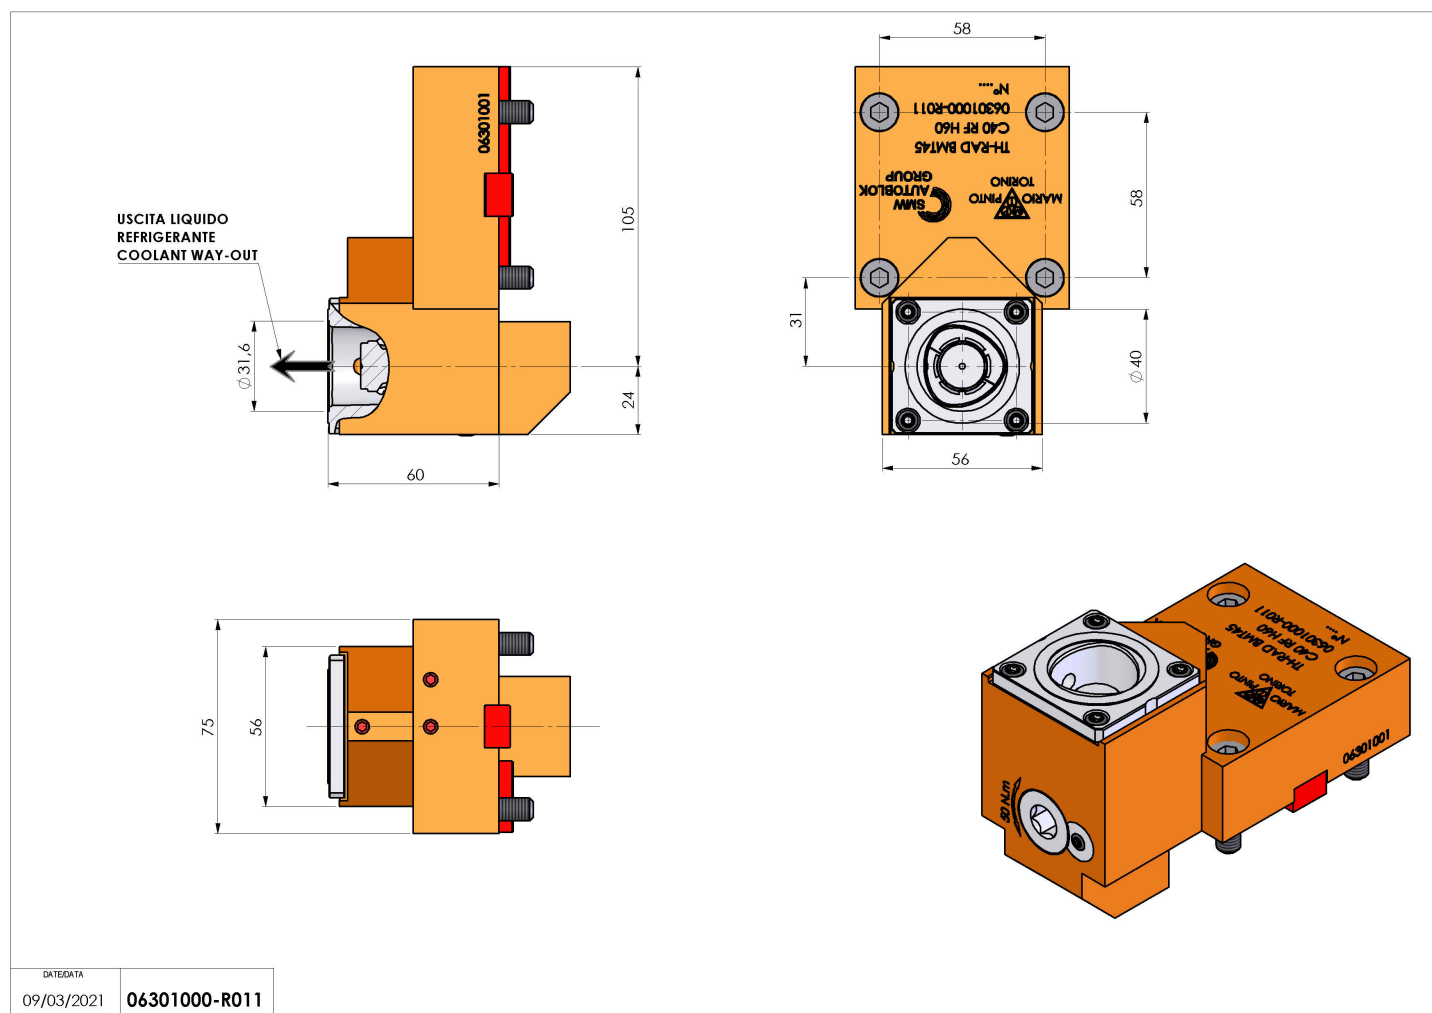

06301000 - TH-RAD BMT45 C40 RF H52

Tipo	TH-RAD Portautensili statico radiale
Attacco	BMT 45
Uscita utensile	Uscita poligonale C40 ISO 26623-1
Raffreddamento	Refrigerazione interna
H [mm]	60

Accessori	N.D.
Note	N.D.
Note per il montaggio	Può avere delle limitazioni per alcune installazioni

Verificare sempre gli ingombri del portautensile in torretta

DATE/DATE	09/03/2021
06301000-R011	

Salvo modifiche tecniche