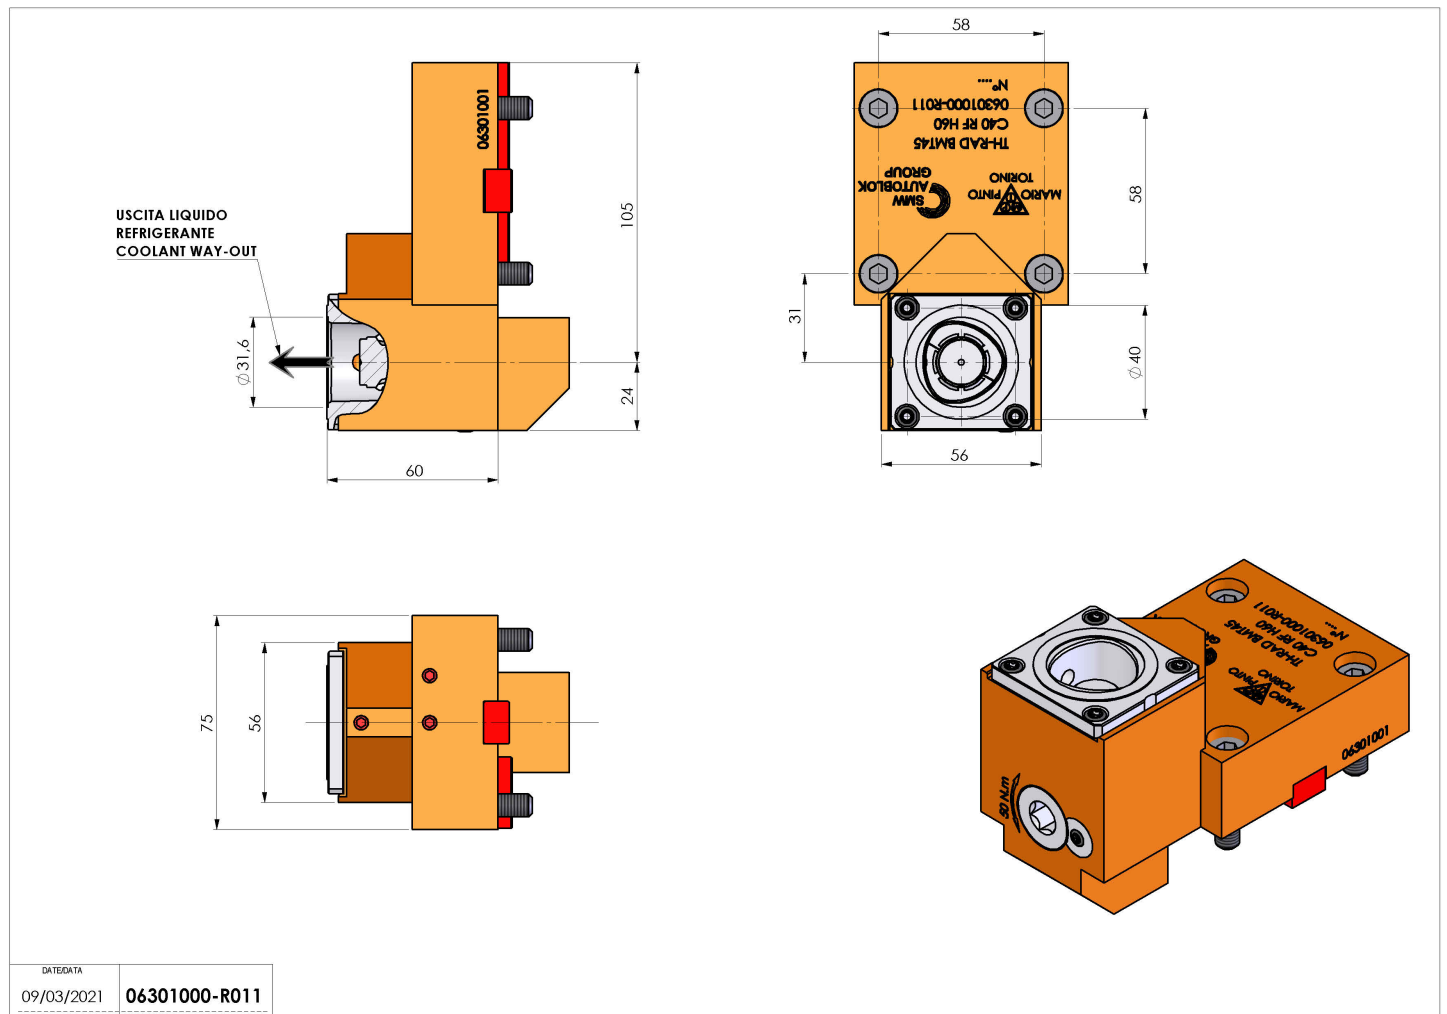

06301000 - TH-RAD BMT45 C40 RF H52

Tipo	TH-RAD Portautensili statico radiale
Attacco	BMT 45
Uscita utensile	Uscita poligonale C40 ISO 26623-1
Raffreddamento	Refrigerazione interna
H [mm]	60

Accessori	N.D.
Note	N.D.
Note per il montaggio	Può avere delle limitazioni per alcune installazioni

Verificare sempre gli ingombri del portautensile in torretta

DATE/ATA	09/03/2021	06301000-R011
----------	------------	---------------

Salvo modifiche tecniche