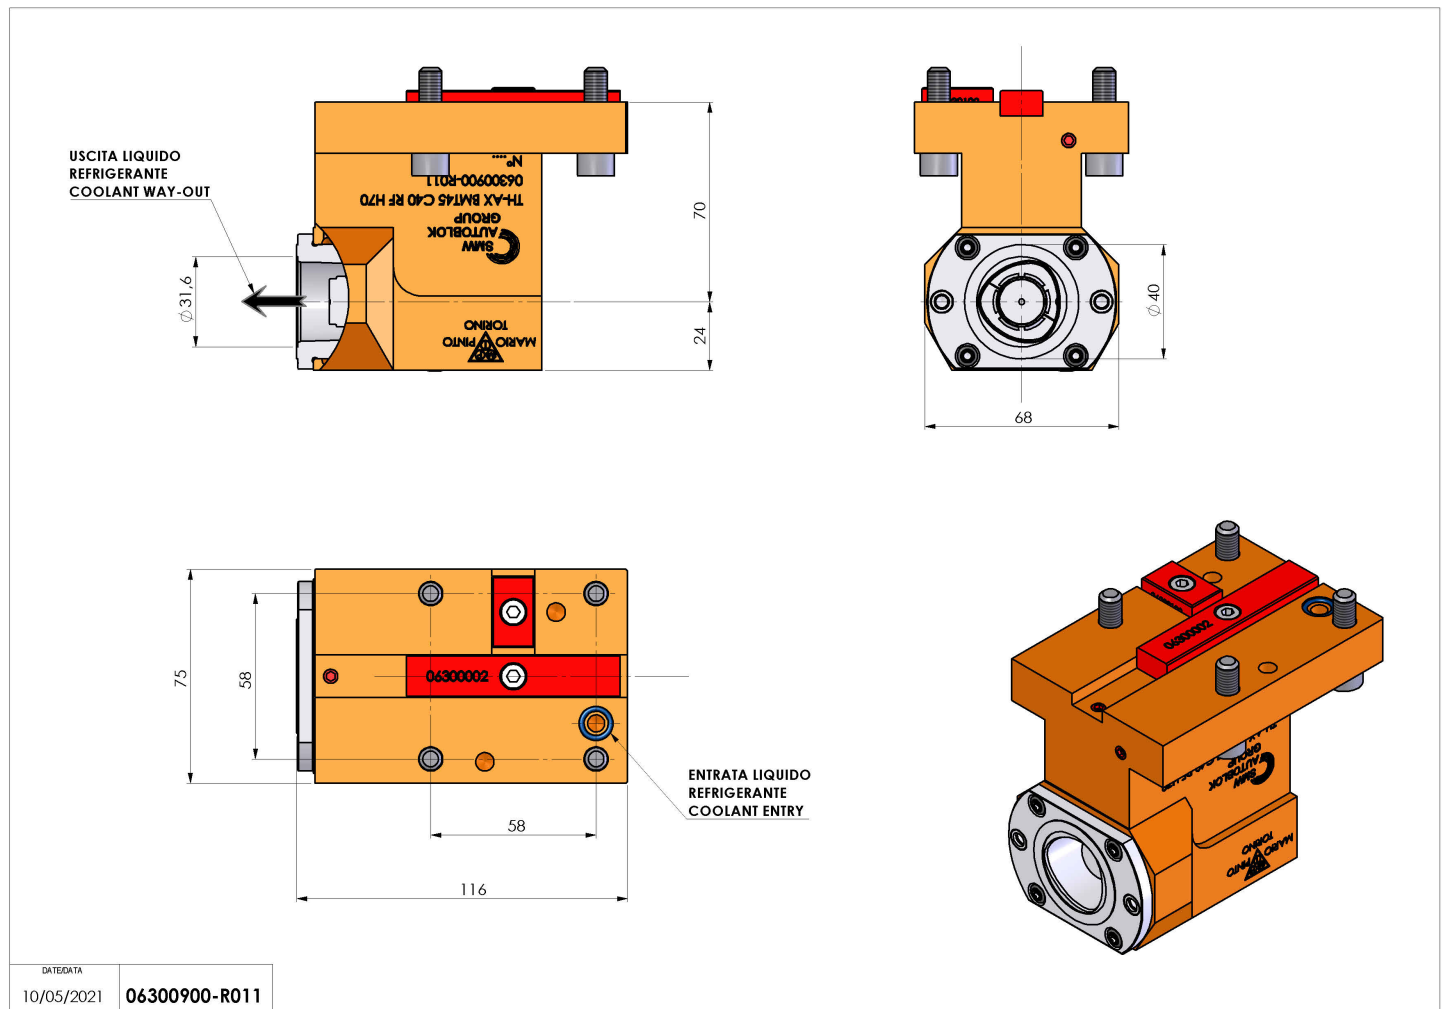

06300900 - TH-AX BMT45 C40 RF H70

Tipo	TH-AX Portautensili statico assiale
Attacco	BMT 45
Uscita utensile	Uscita poligonale C40 ISO 26623-1
Raffreddamento	Refrigerazione interna
H [mm]	70
Accessori	N.D.
Note	N.D.
Note per il montaggio	Può avere delle limitazioni per alcune installazioni

Verificare sempre gli ingombri del portautensile in torretta

Salvo modifiche tecniche

DATE/ATA
10/05/2021 06300900-R011