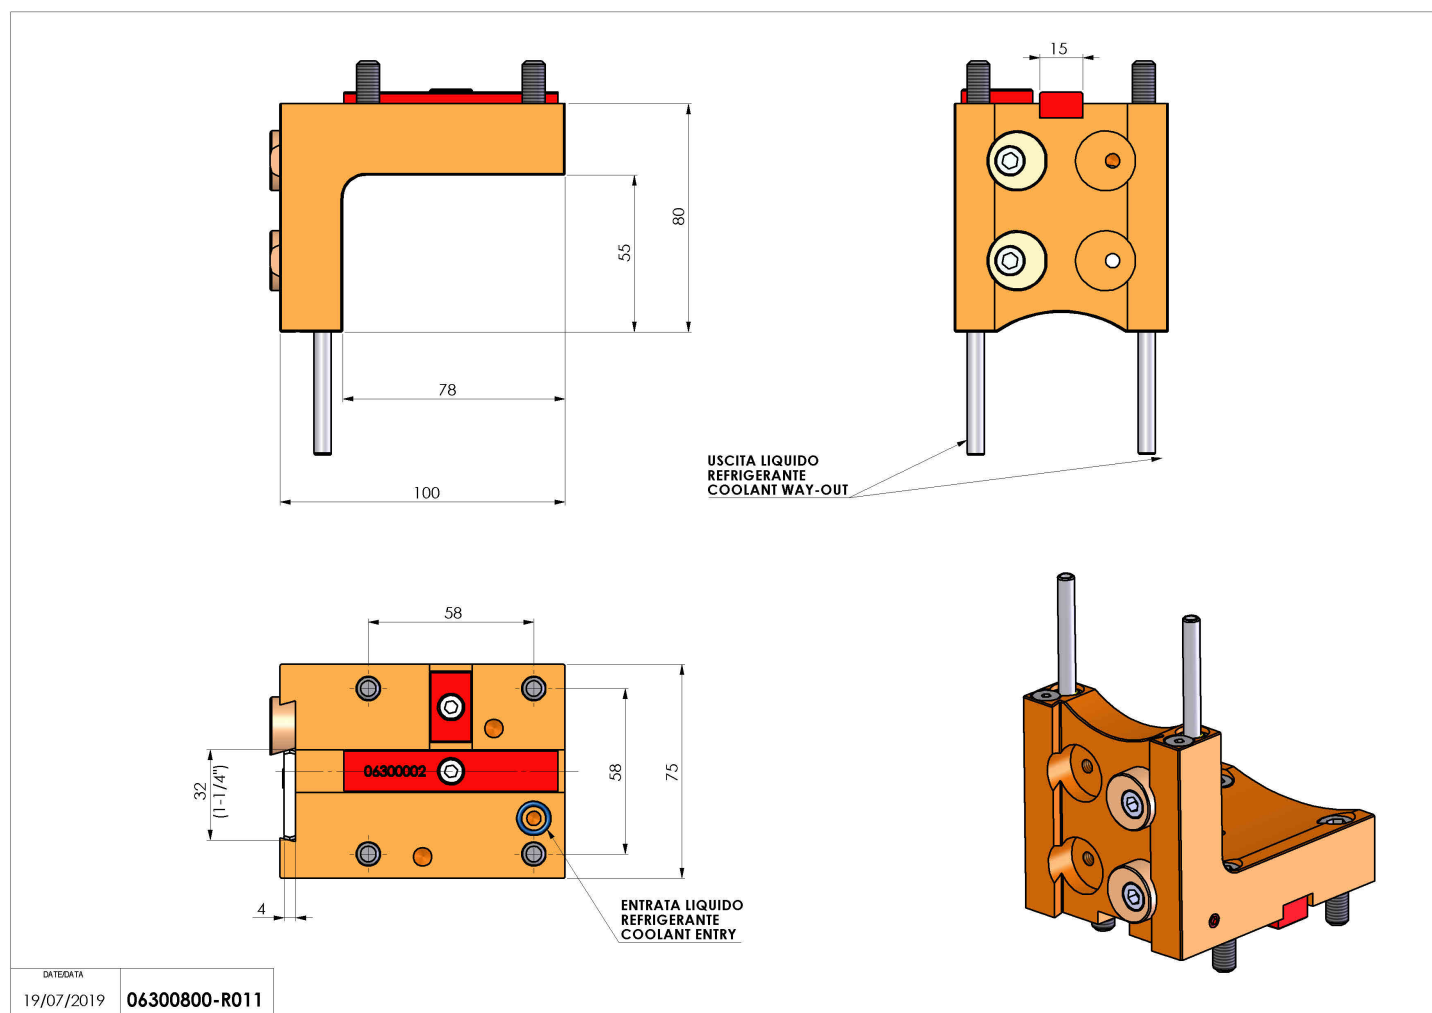

## 06300800 - TH-CUT BMT45 D1-1/4" H65

<b>Tipo</b>	TH-CUT Portautensili statico portalama
<b>Attacco</b>	BMT 45
<b>Uscita utensile</b>	TH porta lama 1-1/4"(32)
<b>Raffreddamento</b>	Refrigerazione esterna
<b>H [mm]</b>	80

<b>Accessori</b>	N.D.
<b>Note</b>	N.D.
<b>Note per il montaggio</b>	Può avere delle limitazioni per alcune installazioni

Verificare sempre gli ingombri del portautensile in torretta

DATE/DATE	06300800-R011
19/07/2019	