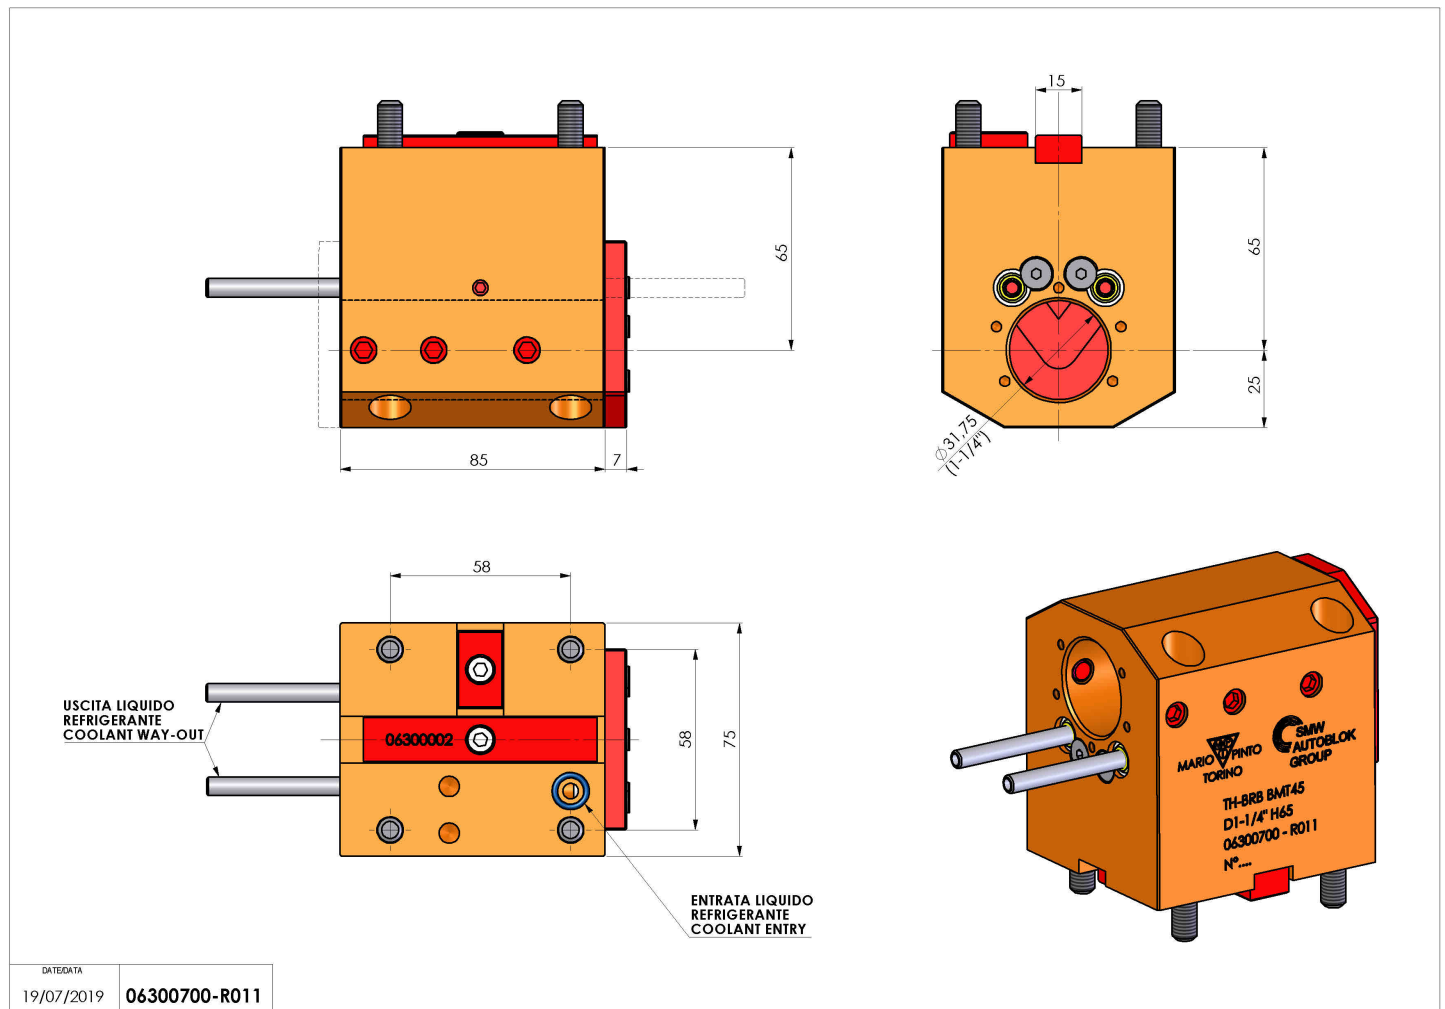

06300700 - TH-BRB BMT45 D1-1/4" H65

Tipo	TH-BRB Portautensili statico portabareno
Attacco	BMT 45
Uscita utensile	TH porta bareno 1-1/4"
Raffreddamento	Refrigerazione esterna / interna
H [mm]	65

Accessori	N.D.
Note	N.D.
Note per il montaggio	Può avere delle limitazioni per alcune installazioni

Verificare sempre gli ingombri del portautensile in torretta

DATE/GRA	19/07/2019	06300700-R011
----------	------------	---------------

Salvo modifiche tecniche