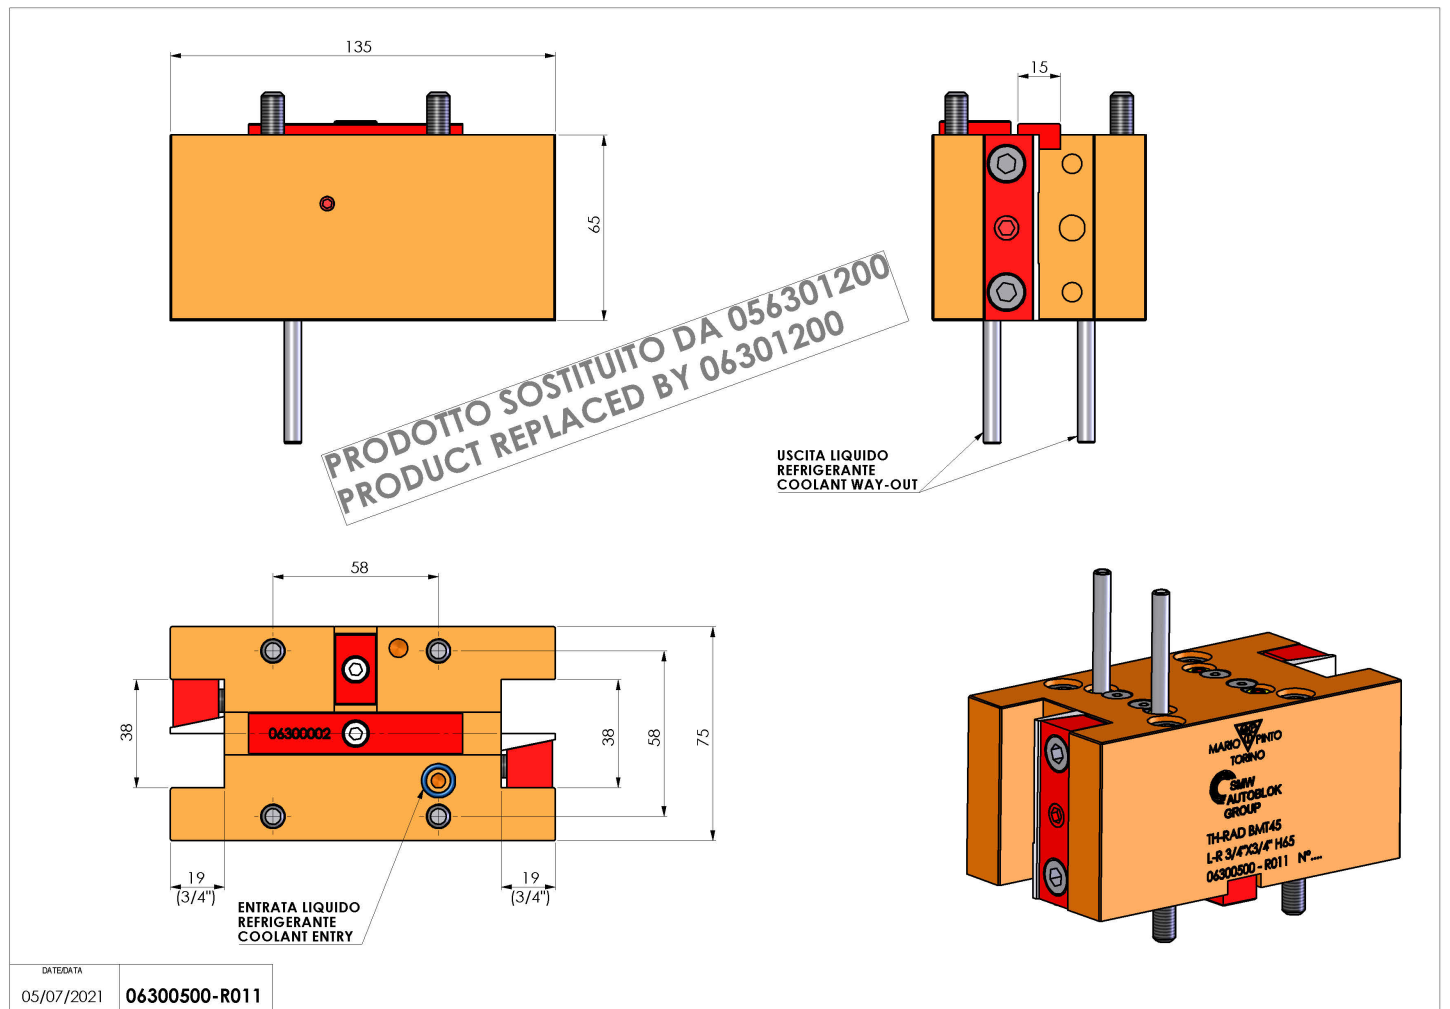

## 06300500 - TH-RAD BMT45 L-R 3/4"X3/4" H65

<b>Tipo</b>	TH-RAD Portautensili statico radiale
<b>Attacco</b>	BMT 45
<b>Uscita utensile</b>	TH radiale 3/4"x 3/4"
<b>Raffreddamento</b>	Refrigerazione esterna
<b>H [mm]</b>	65

REPLACED BY 06301200

<b>Accessori</b>	N.D.
<b>Note</b>	N.D.
<b>Note per il montaggio</b>	Può avere delle limitazioni per alcune installazioni

Verificare sempre gli ingombri del portautensile in torretta