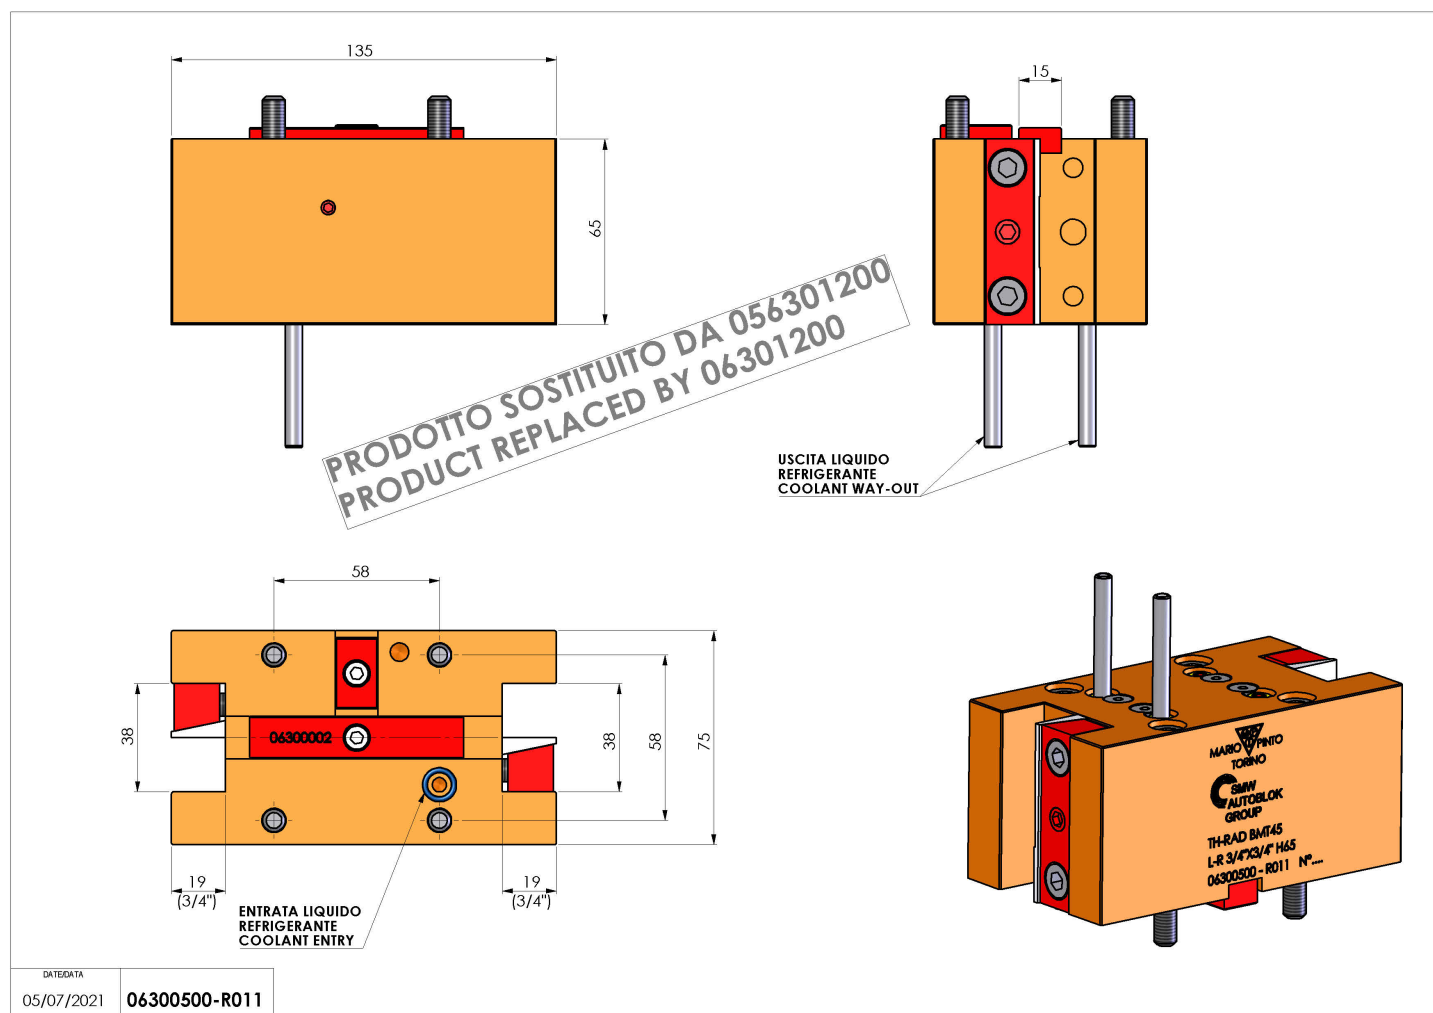

06300500 - TH-RAD BMT45 L-R 3/4"X3/4" H65

Tipo	TH-RAD Portautensili statico radiale
Attacco	BMT 45
Uscita utensile	TH radiale 3/4"x 3/4"
Raffreddamento	Refrigerazione esterna
H [mm]	65

REPLACED BY 06301200

Accessori	N.D.
Note	N.D.
Note per il montaggio	Può avere delle limitazioni per alcune installazioni

Verificare sempre gli ingombri del portautensile in torretta

DATE/DATE	05/07/2021
06300500-R011	

Salvo modifiche tecniche