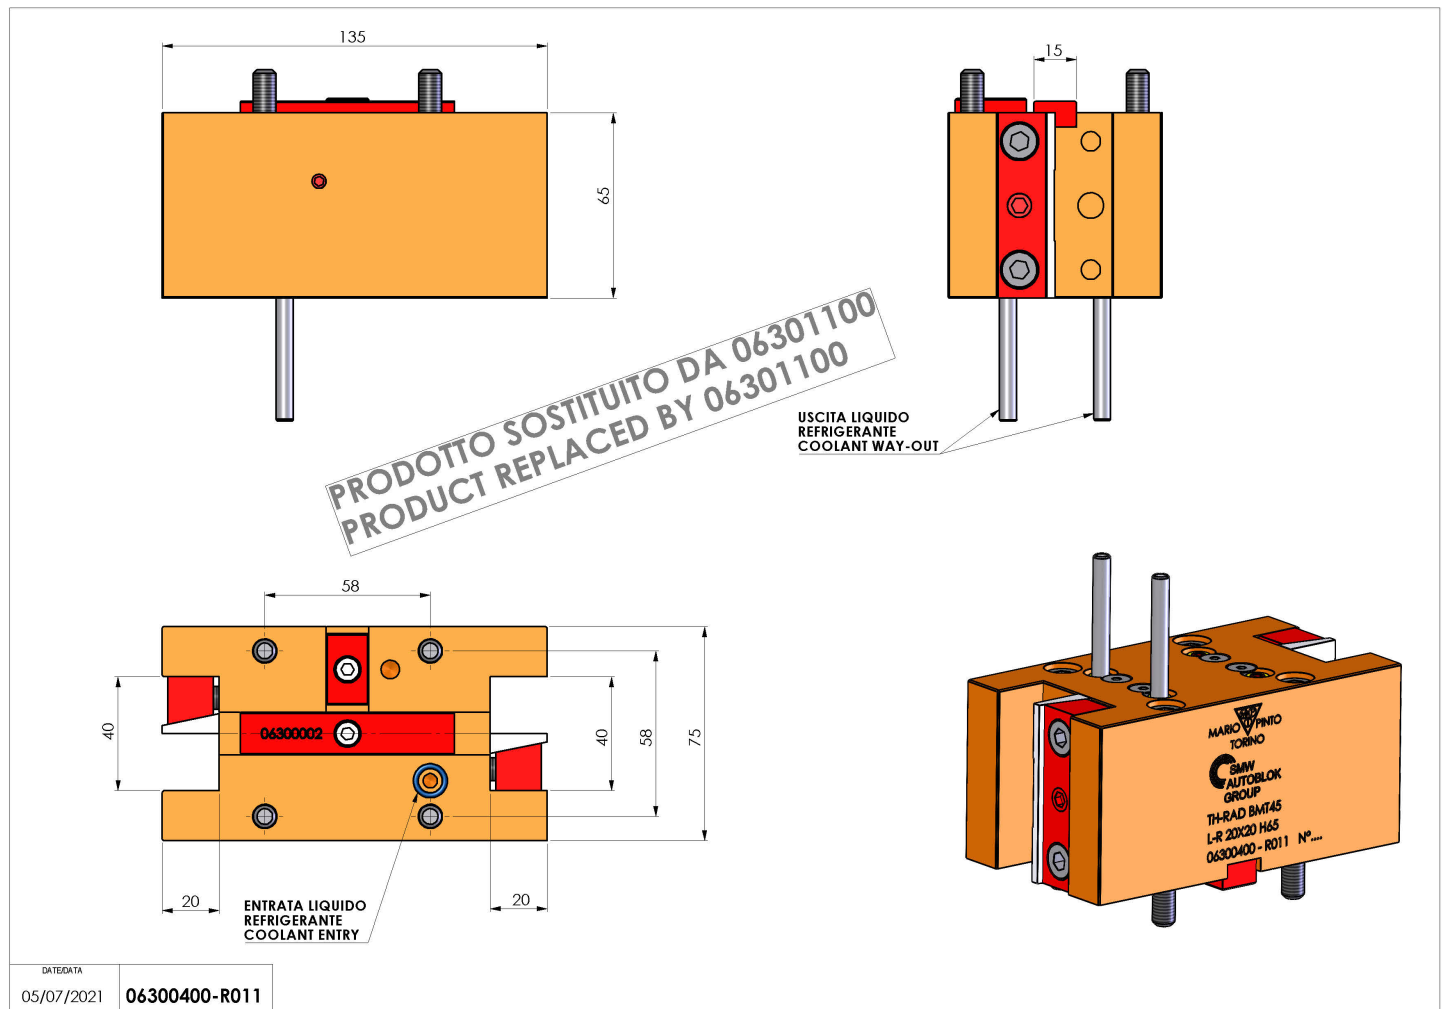

06300400 - TH-RAD BMT45 L-R 20X20 H65

Tipo	TH-RAD Portautensili statico radiale
Attacco	BMT 45
Uscita utensile	TH radiale 20x20
Raffreddamento	Refrigerazione esterna
H [mm]	65

REPLACED BY 06301100

Accessori	N.D.
Note	N.D.
Note per il montaggio	Può avere delle limitazioni per alcune installazioni

Verificare sempre gli ingombri del portautensile in torretta

Salvo modifiche tecniche