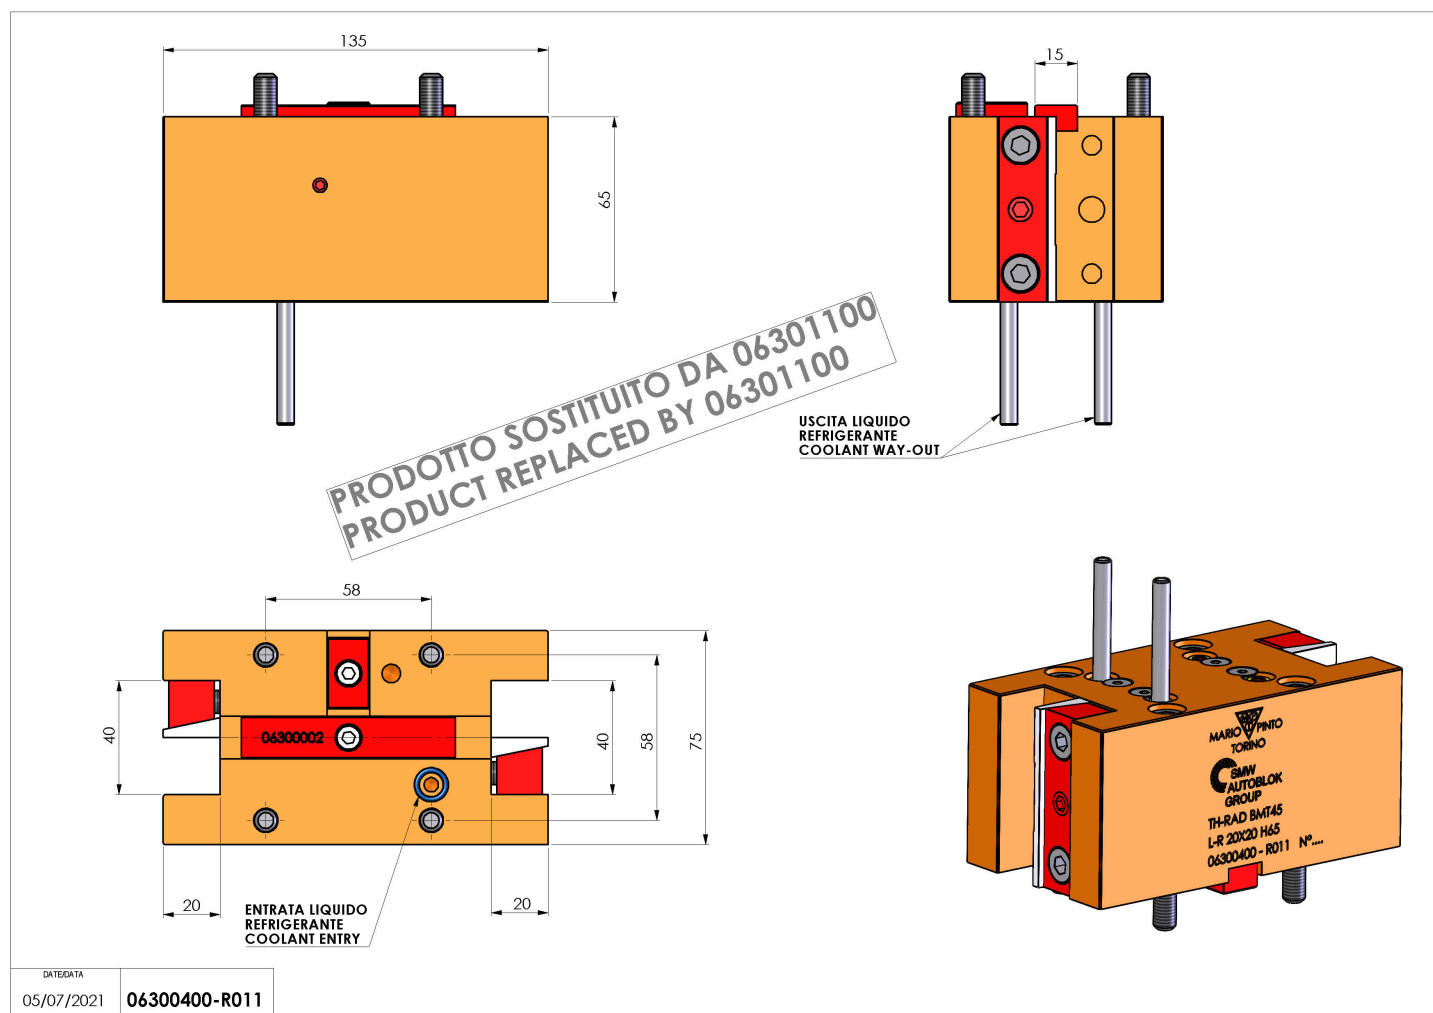

06300400 - TH-RAD BMT45 L-R 20X20 H65

Tipo	TH-RAD Portautensili statico radiale
Attacco	BMT 45
Uscita utensile	TH radiale 20x20
Raffreddamento	Refrigerazione esterna
H [mm]	65

REPLACED BY 06301100

Accessori	N.D.
Note	N.D.
Note per il montaggio	Può avere delle limitazioni per alcune installazioni

Verificare sempre gli ingombri del portautensile in torretta

Salvo modifiche tecniche