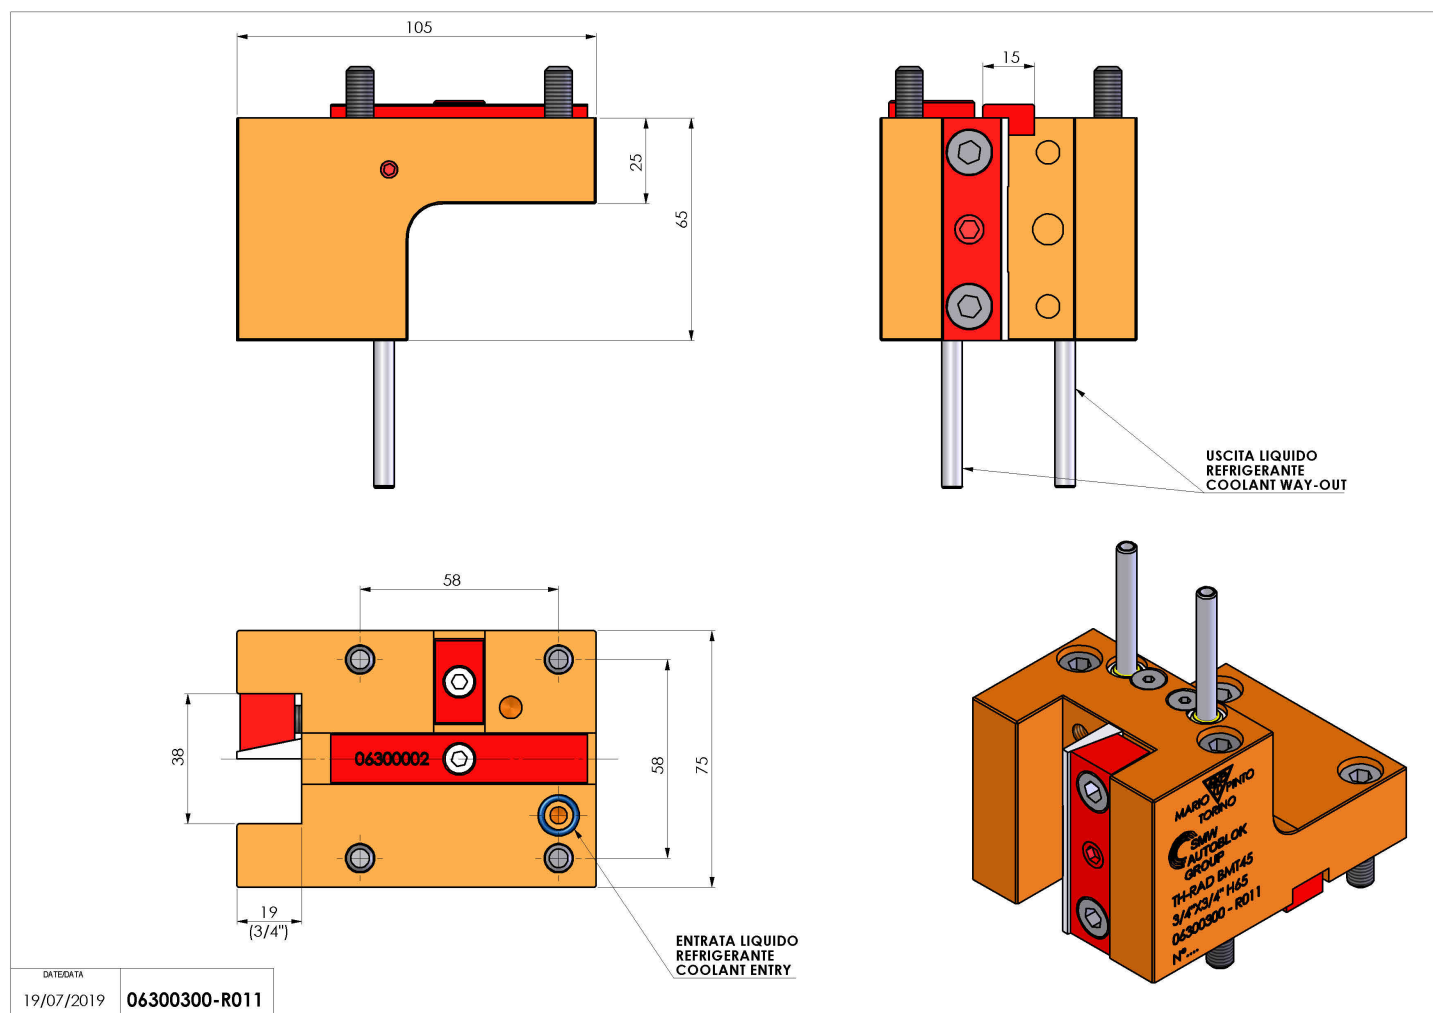

06300300 - TH-RAD BMT45 3/4"X3/4" H65

Tipo	TH-RAD Portautensili statico radiale
Attacco	BMT 45
Uscita utensile	TH radiale 3/4"x 3/4"
Raffreddamento	Refrigerazione esterna
H [mm]	65

Accessori	N.D.
Note	N.D.
Note per il montaggio	Può avere delle limitazioni per alcune installazioni

Verificare sempre gli ingombri del portautensile in torretta

Salvo modifiche tecniche

DATE/DATE
19/07/2019 06300300-R011