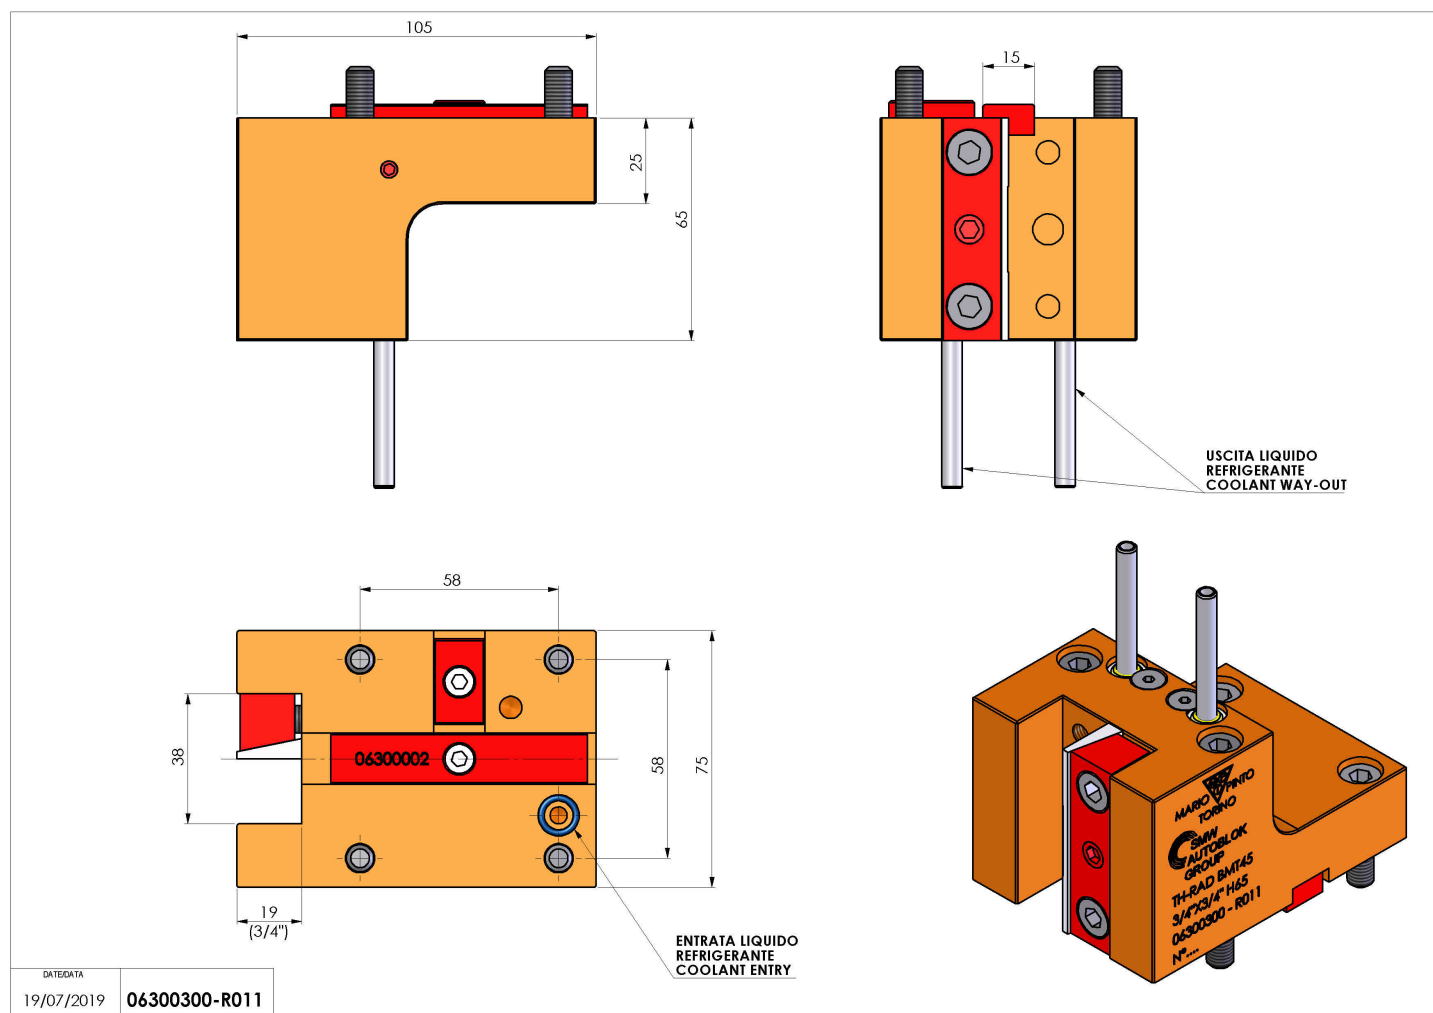

06300300 - TH-RAD BMT45 3/4"X3/4" H65

Tipo	TH-RAD Portautensili statico radiale
Attacco	BMT 45
Uscita utensile	TH radiale 3/4"x 3/4"
Raffreddamento	Refrigerazione esterna
H [mm]	65

Accessori	N.D.
Note	N.D.
Note per il montaggio	Può avere delle limitazioni per alcune installazioni

Verificare sempre gli ingombri del portautensile in torretta

Salvo modifiche tecniche