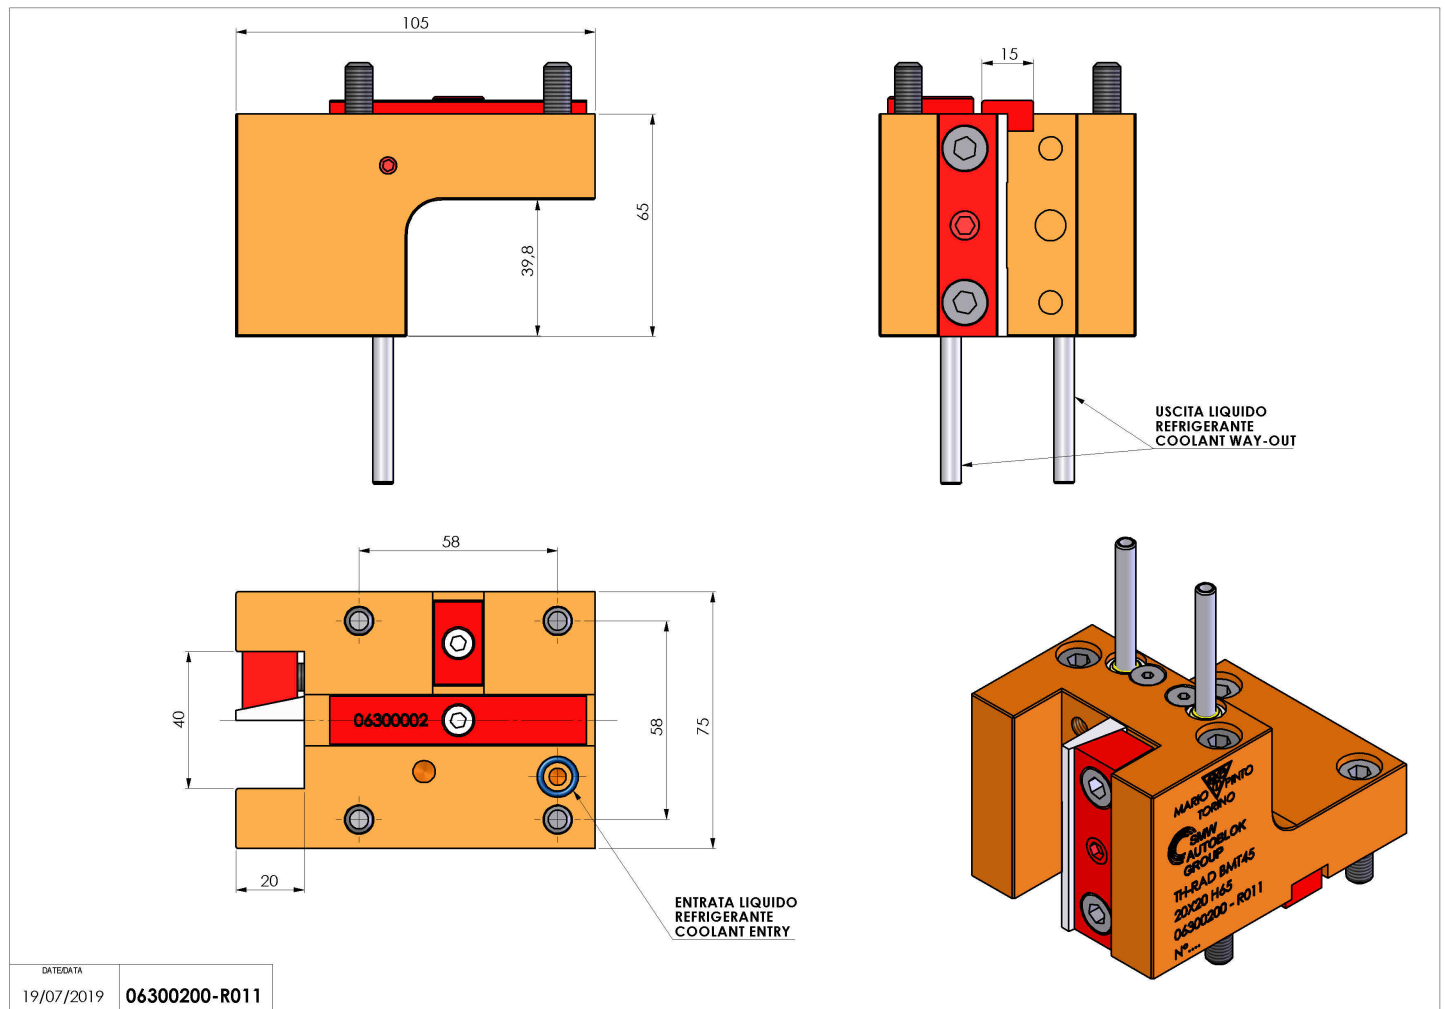

06300200 - TH-RAD BMT45 20X20 H65

Tipo TH-RAD
Portautensili statico radiale

Attacco BMT 45

Uscita utensile TH radiale 20x20

Raffreddamento Refrigerazione esterna

H [mm] 65

Accessori N.D.

Note N.D.

Note per il montaggio Può avere delle limitazioni per alcune installazioni

Verificare sempre gli ingombri del portautensile in torretta

Salvo modifiche tecniche