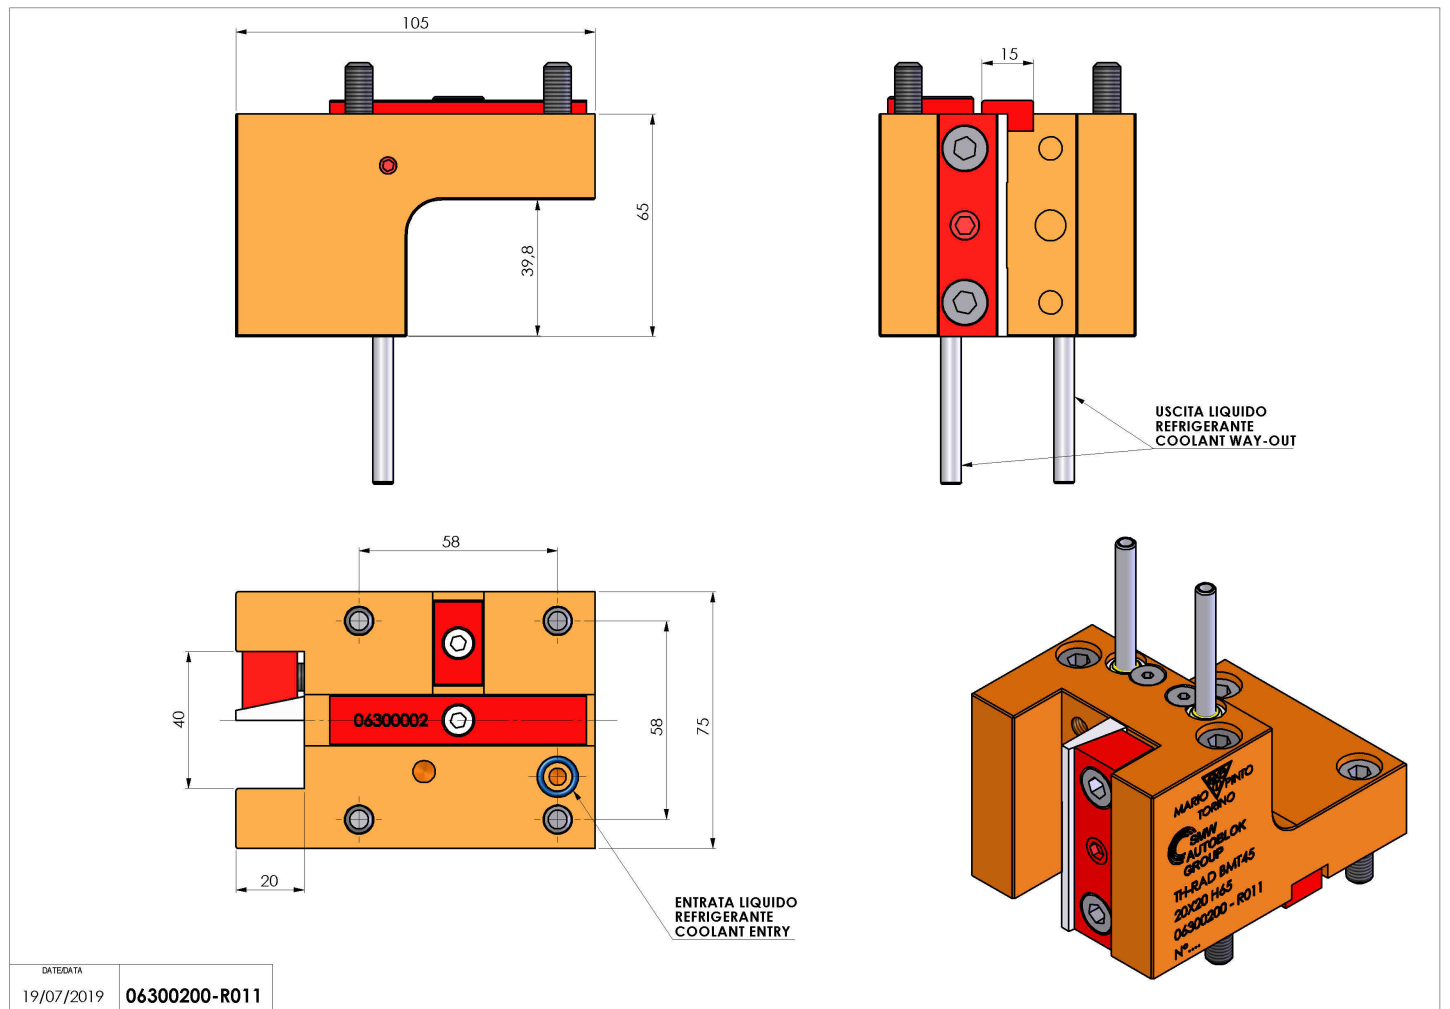

## 06300200 - TH-RAD BMT45 20X20 H65

<b>Tipo</b>	TH-RAD Portautensili statico radiale
<b>Attacco</b>	BMT 45
<b>Uscita utensile</b>	TH radiale 20x20
<b>Raffreddamento</b>	Refrigerazione esterna
<b>H [mm]</b>	65

<b>Accessori</b>	N.D.
<b>Note</b>	N.D.
<b>Note per il montaggio</b>	Può avere delle limitazioni per alcune installazioni

Verificare sempre gli ingombri del portautensile in torretta

Salvo modifiche tecniche