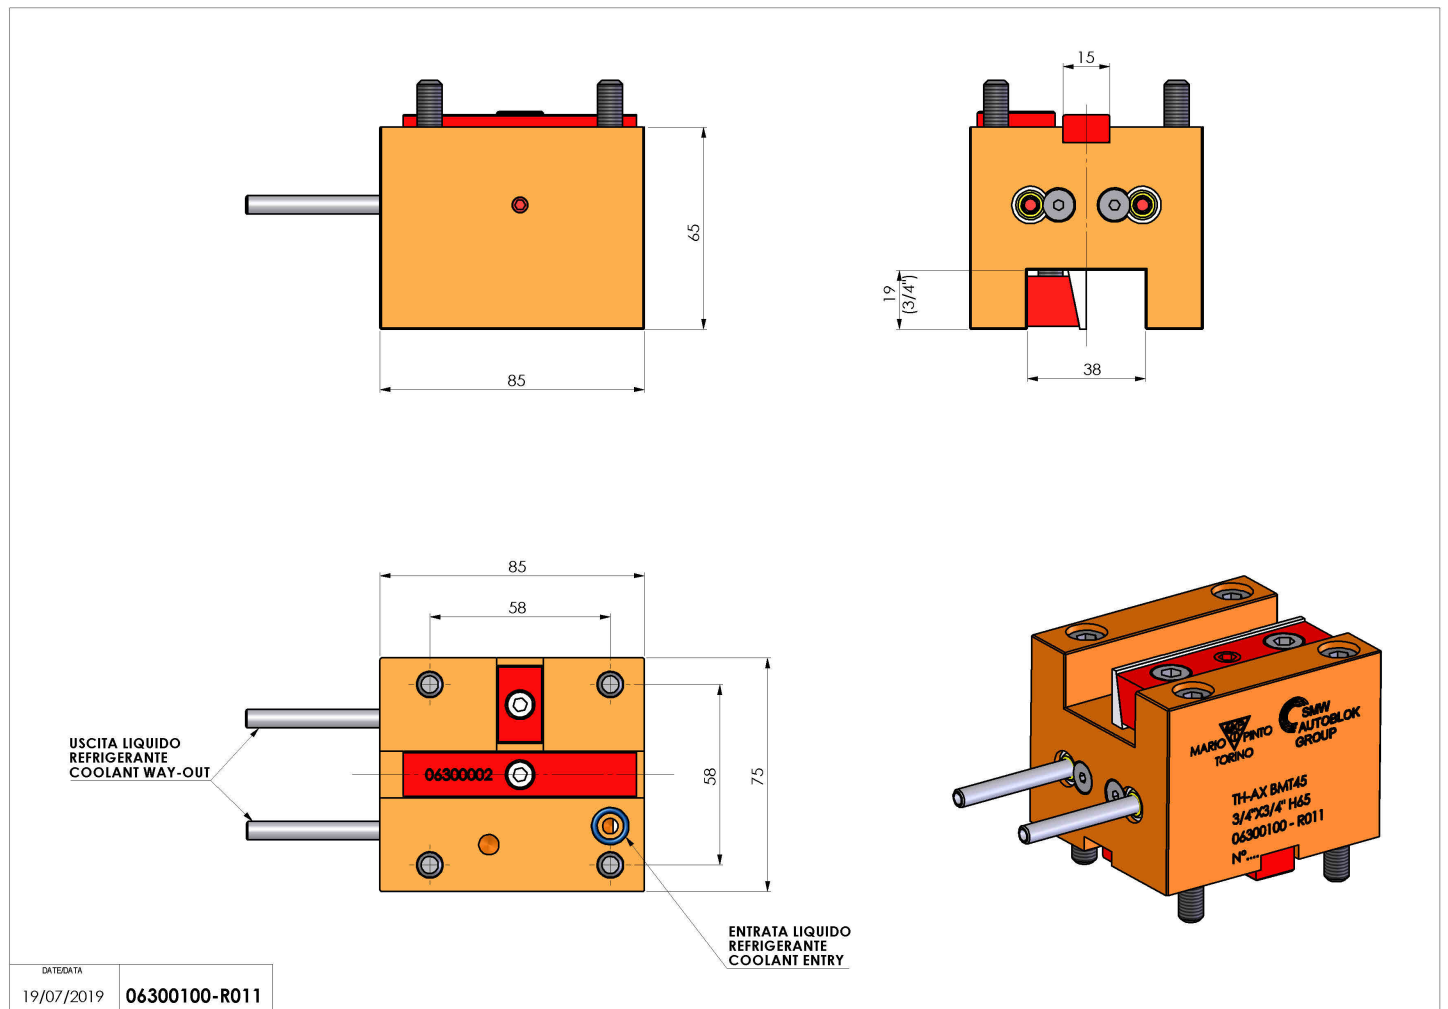

06300100 - TH-AX BMT45 3/4"X3/4" H65

Tipo	TH-AX Portautensili statico assiale
Attacco	BMT 45
Uscita utensile	TH assiale 3/4"x 3/4"
Raffreddamento	Refrigerazione esterna
H [mm]	65

Accessori	N.D.
Note	N.D.
Note per il montaggio	Può avere delle limitazioni per alcune installazioni

Verificare sempre gli ingombri del portautensile in torretta

DATE/DATE	19/07/2019
	06300100-R011

Salvo modifiche tecniche