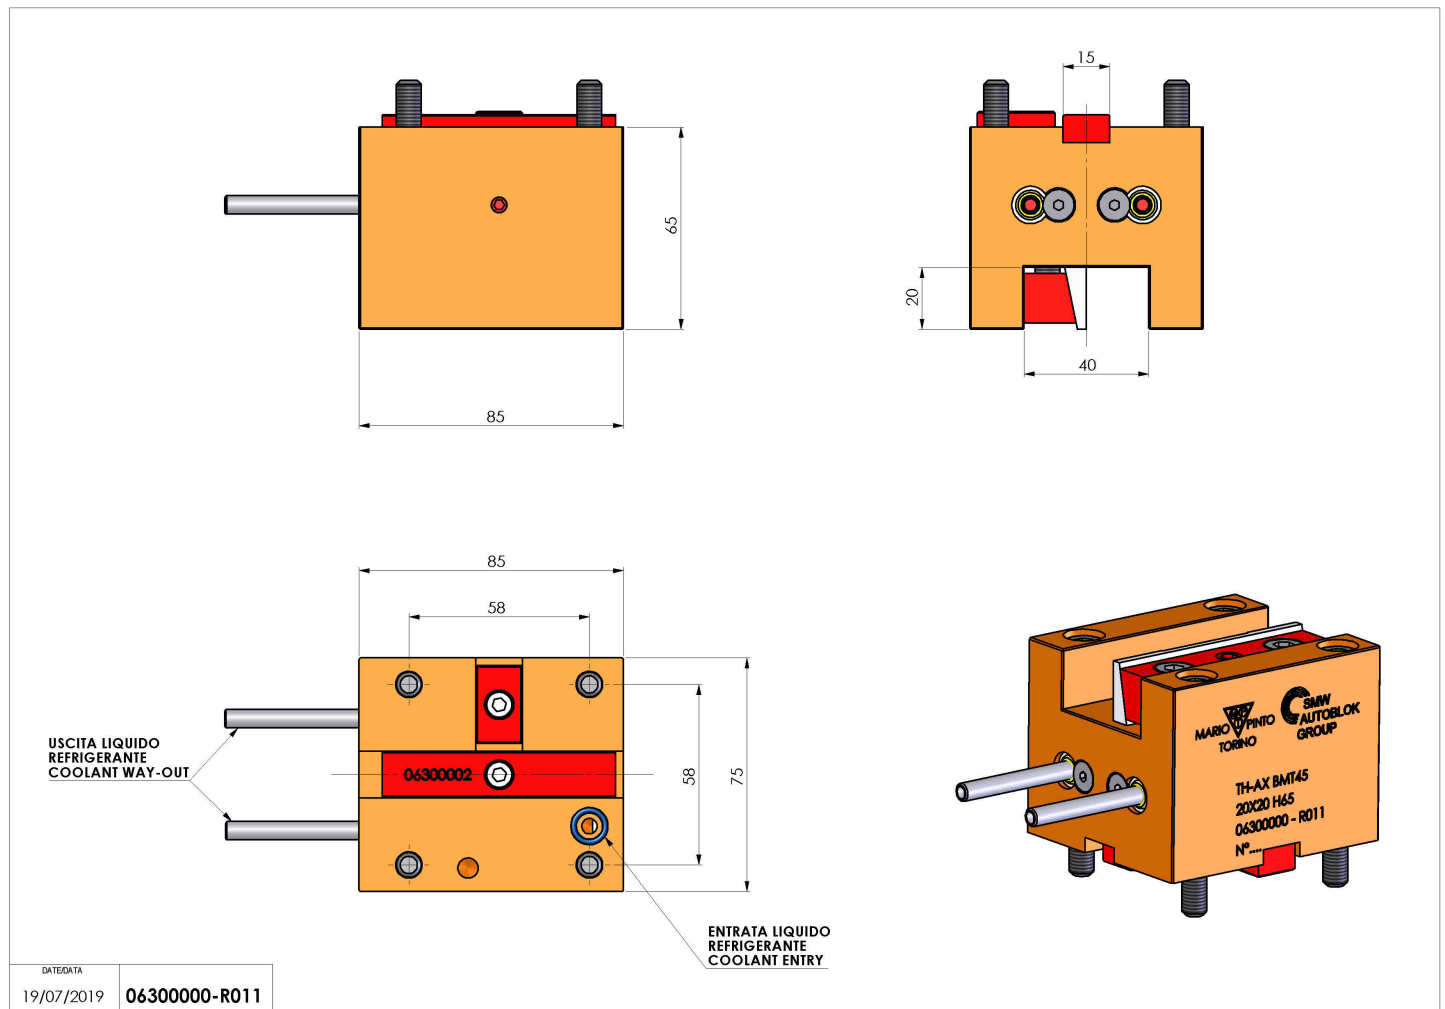

## 06300000 - TH-AX BMT45 20X20 H65

<b>Tipo</b>	TH-AX Portautensili statico assiale
<b>Attacco</b>	BMT 45
<b>Uscita utensile</b>	TH assiale 20x20
<b>Raffreddamento</b>	Refrigerazione esterna
<b>H [mm]</b>	65

<b>Accessori</b>	N.D.
<b>Note</b>	N.D.
<b>Note per il montaggio</b>	Può avere delle limitazioni per alcune installazioni

Verificare sempre gli ingombri del portautensile in torretta

Salvo modifiche tecniche