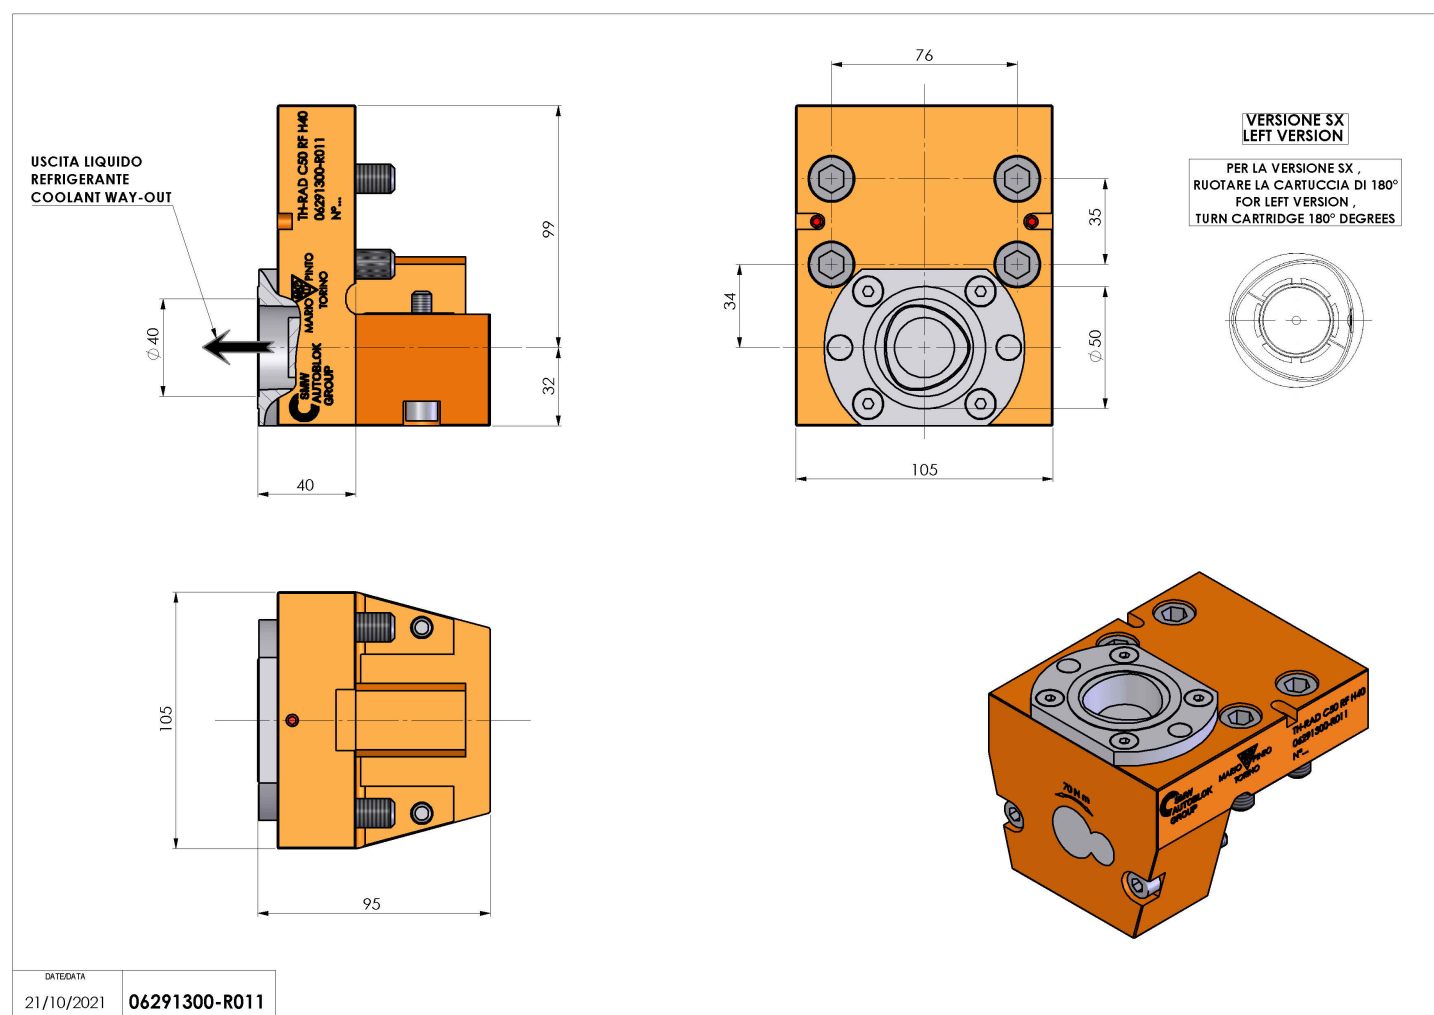

06291300 - TH-RAD C5 RF H40

Tipo	TH-RAD Portautensili statico radiale
Attacco	FISSO CMZ
Uscita utensile	Uscita poligonale C50 ISO 26623-1
Raffreddamento	Refrigerazione interna
H [mm]	40
Accessori	N.D.
Note	N.D.
Note per il montaggio	Può avere delle limitazioni per alcune installazioni

Verificare sempre gli ingombri del portautensile in torretta

Salvo modifiche tecniche