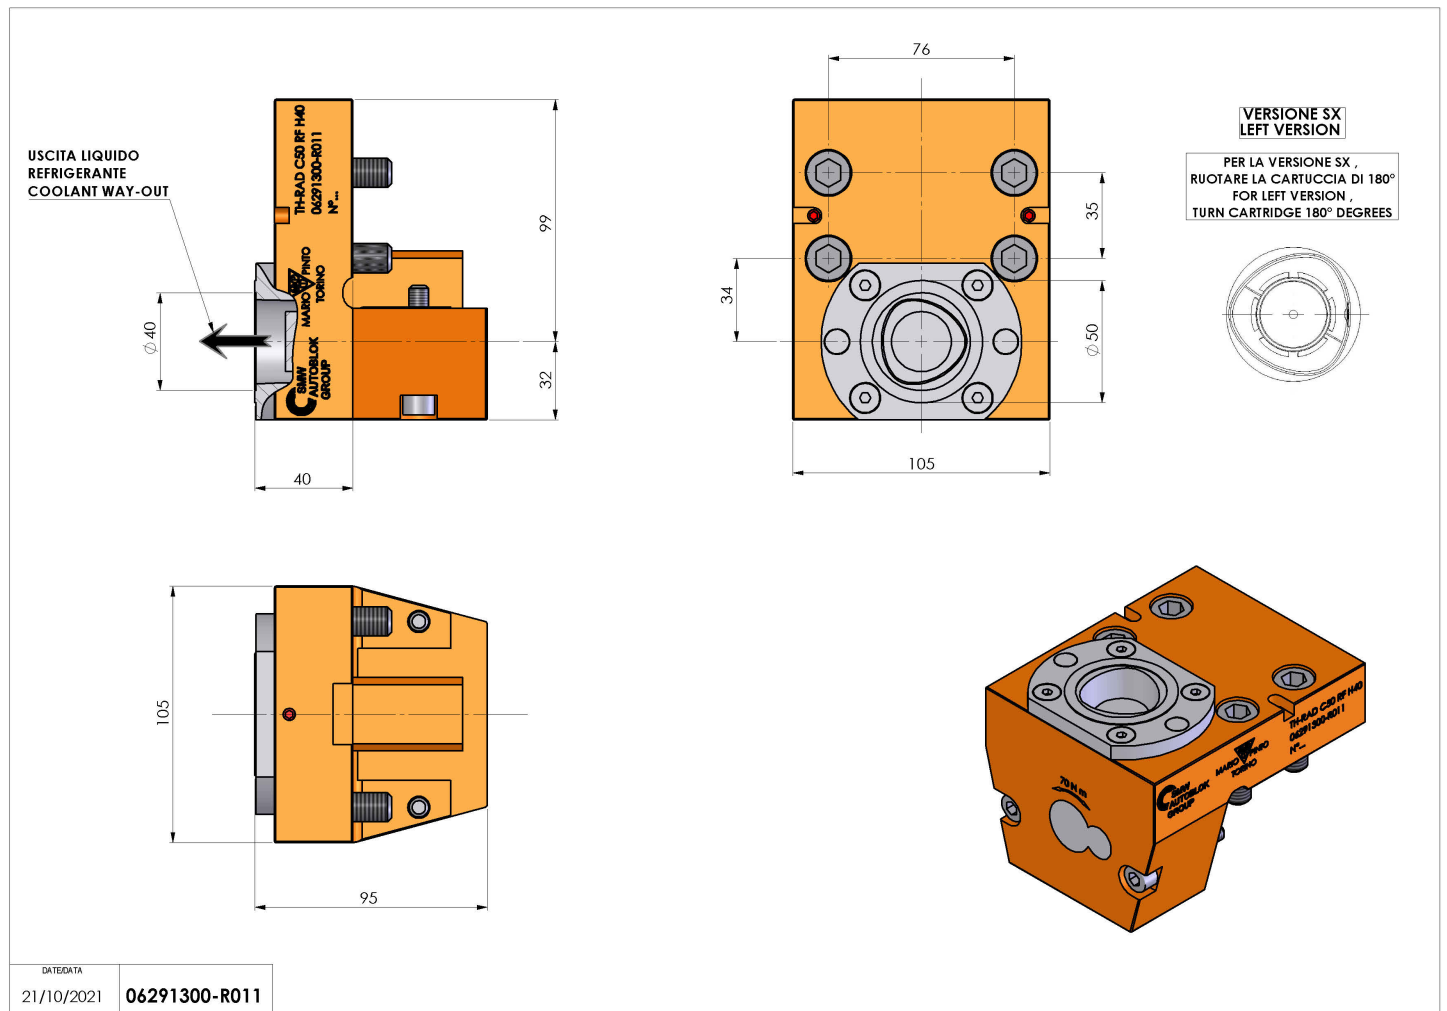

# 06291300 - TH-RAD C5 RF H40

<b>Tipo</b>	TH-RAD Portautensili statico radiale
<b>Attacco</b>	FISSO CMZ
<b>Uscita utensile</b>	Uscita poligonale C50 ISO 26623-1
<b>Raffreddamento</b>	Refrigerazione interna
<b>H [mm]</b>	40

<b>Accessori</b>	N.D.
<b>Note</b>	N.D.
<b>Note per il montaggio</b>	Può avere delle limitazioni per alcune installazioni

Verificare sempre gli ingombri del portautensile in torretta

Salvo modifiche tecniche