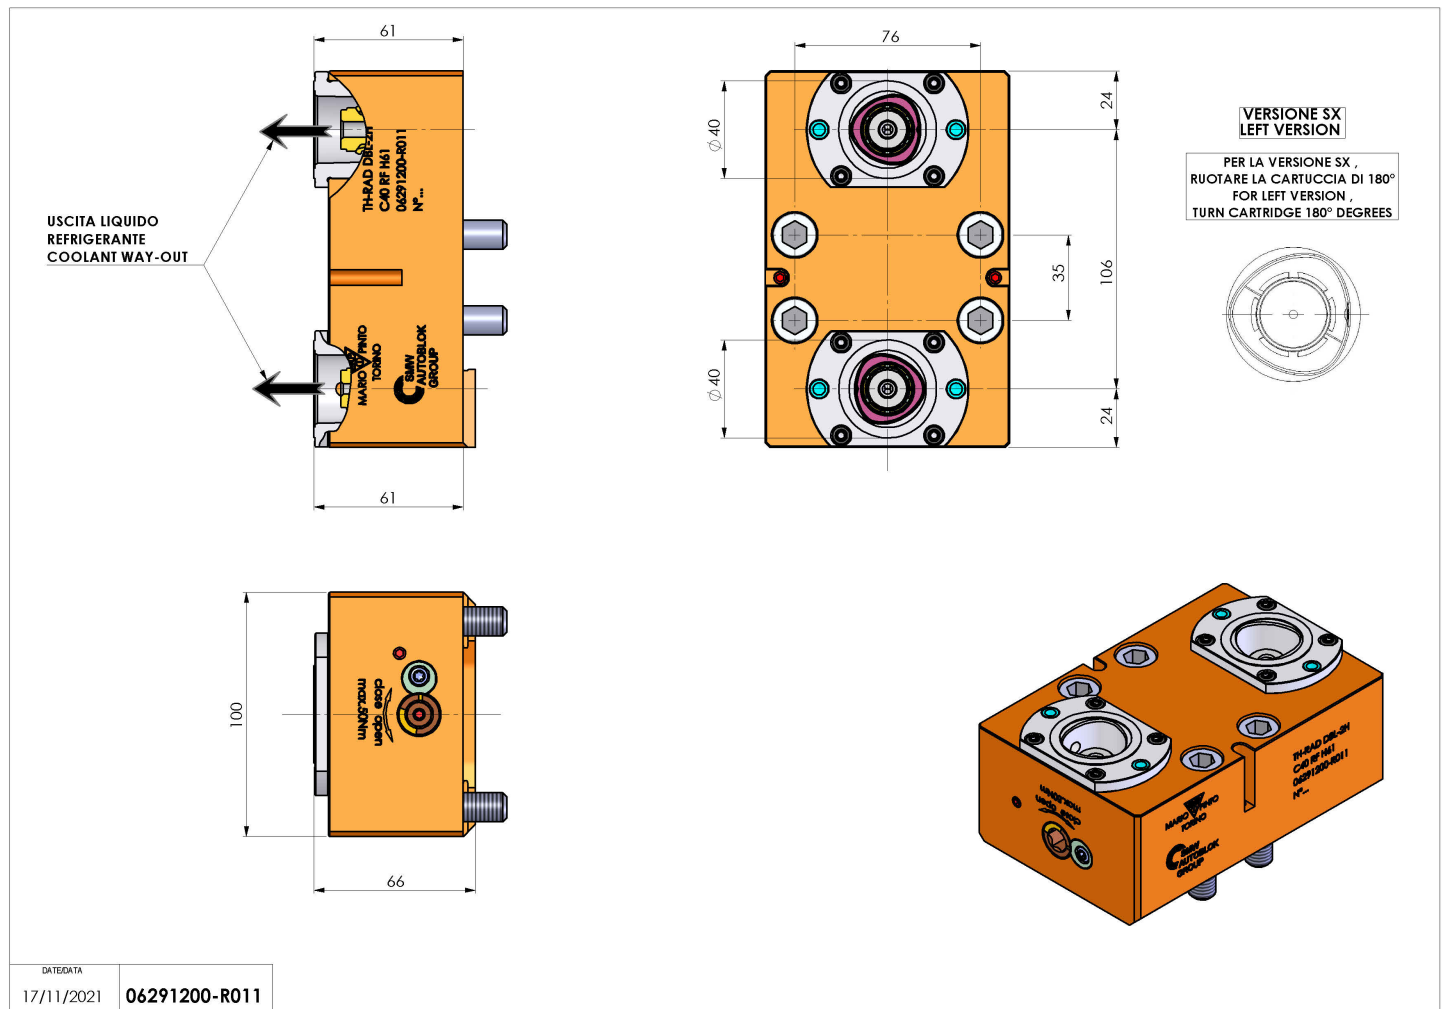

## 06291200 - TH-RAD DBL-2H C40 RF H61

<b>Tipo</b>	TH-RAD Portautensili statico radiale
<b>Attacco</b>	FISSO CMZ
<b>Uscita utensile</b>	Uscita poligonale C40 ISO 26623-1
<b>Raffreddamento</b>	Refrigerazione interna
<b>H [mm]</b>	61

<b>Accessori</b>	N.D.
<b>Note</b>	N.D.
<b>Note per il montaggio</b>	Può avere delle limitazioni per alcune installazioni

Verificare sempre gli ingombri del portautensile in torretta

DATE/DATE	17/11/2021
	06291200-R011