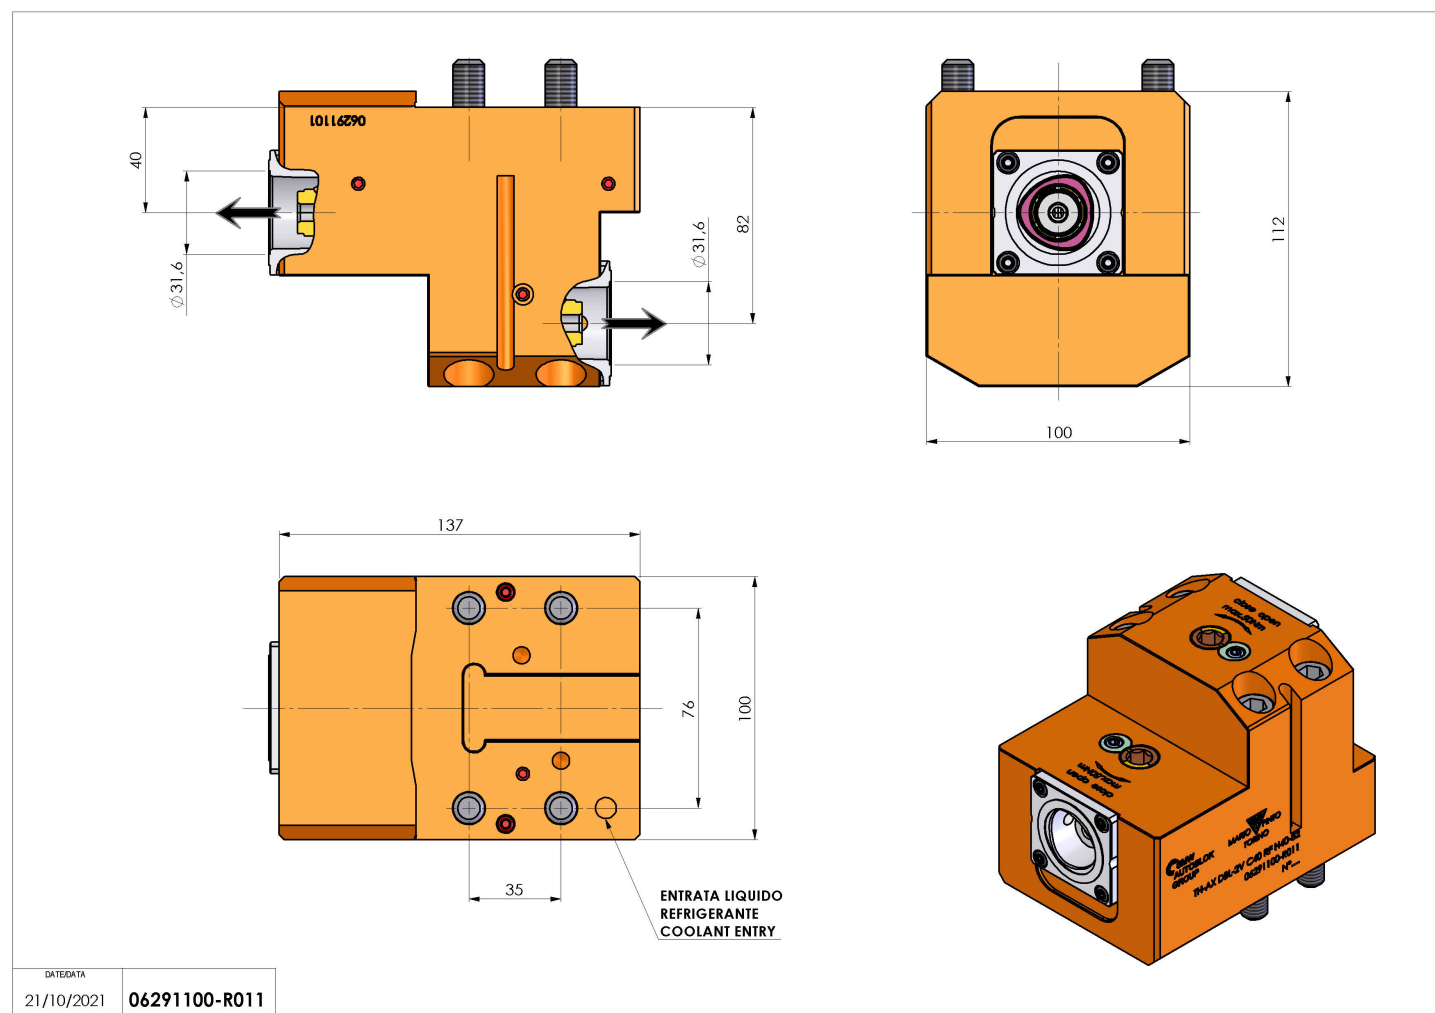

06291100 - TH-AX DBL-2V C40 RF H40-82

Tipo	TH-AX Portautensili statico assiale
Attacco	FISSO CMZ
Uscita utensile	Uscita poligonale C40 ISO 26623-1
Raffreddamento	Refrigerazione interna
H [mm]	40-82

Accessori	N.D.
Note	N.D.
Note per il montaggio	Può avere delle limitazioni per alcune installazioni

Verificare sempre gli ingombri del portautensile in torretta

Salvo modifiche tecniche