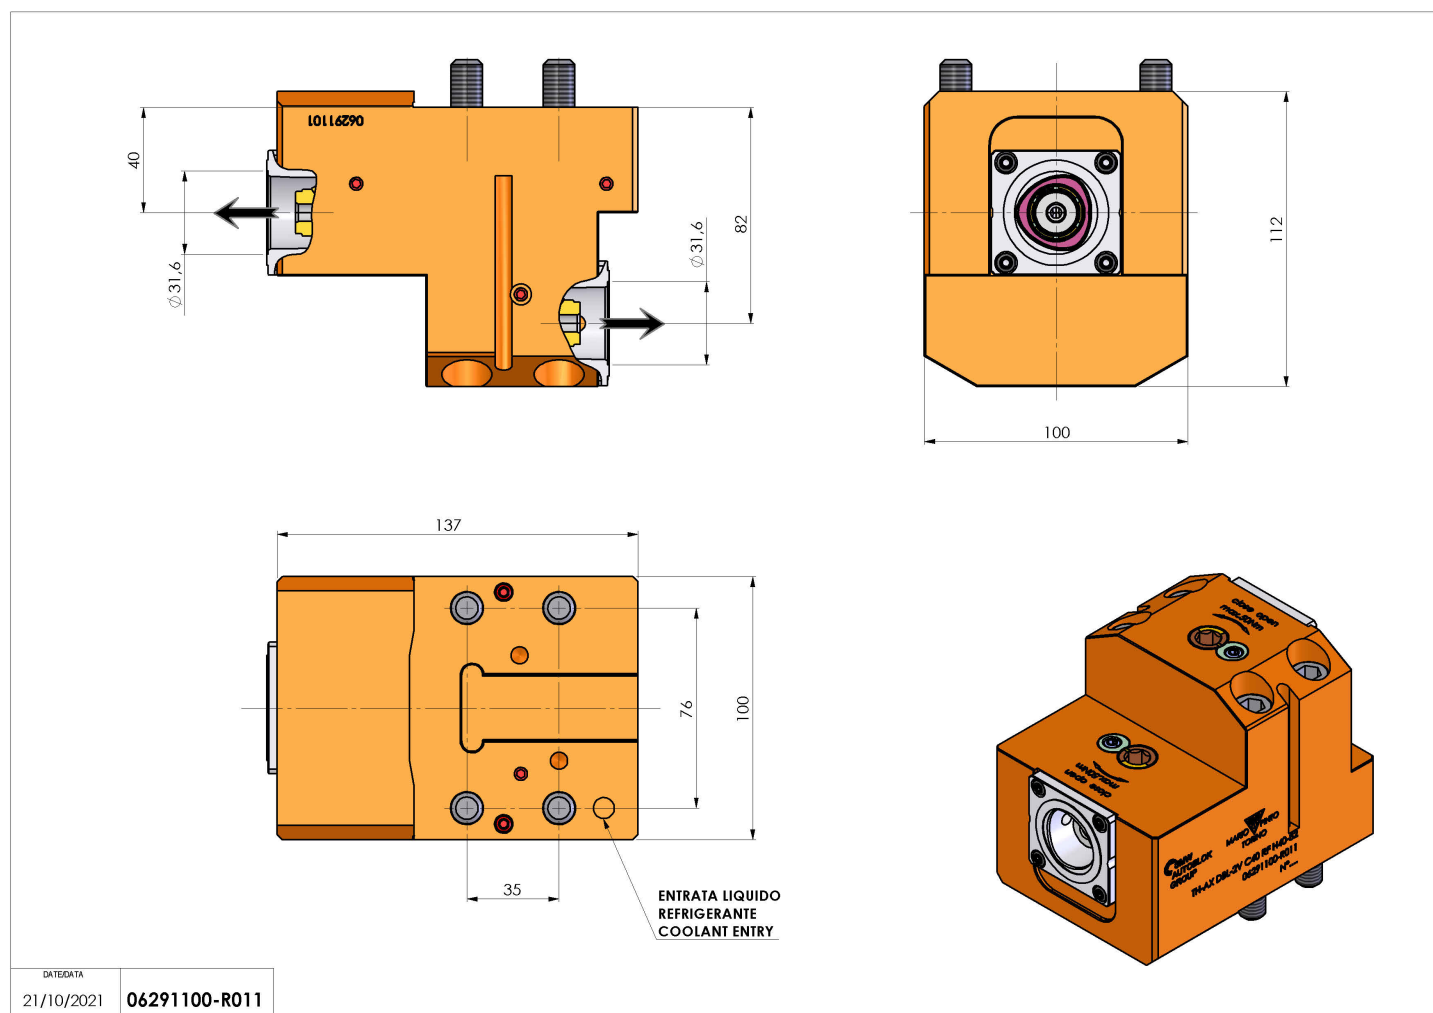

06291100 - TH-AX DBL-2V C40 RF H40-82

Tipo	TH-AX Portautensili statico assiale
Attacco	FISSO CMZ
Uscita utensile	Uscita poligonale C40 ISO 26623-1
Raffreddamento	Refrigerazione interna
H [mm]	40-82

Accessori	N.D.
Note	N.D.
Note per il montaggio	Può avere delle limitazioni per alcune installazioni

Verificare sempre gli ingombri del portautensile in torretta

Salvo modifiche tecniche