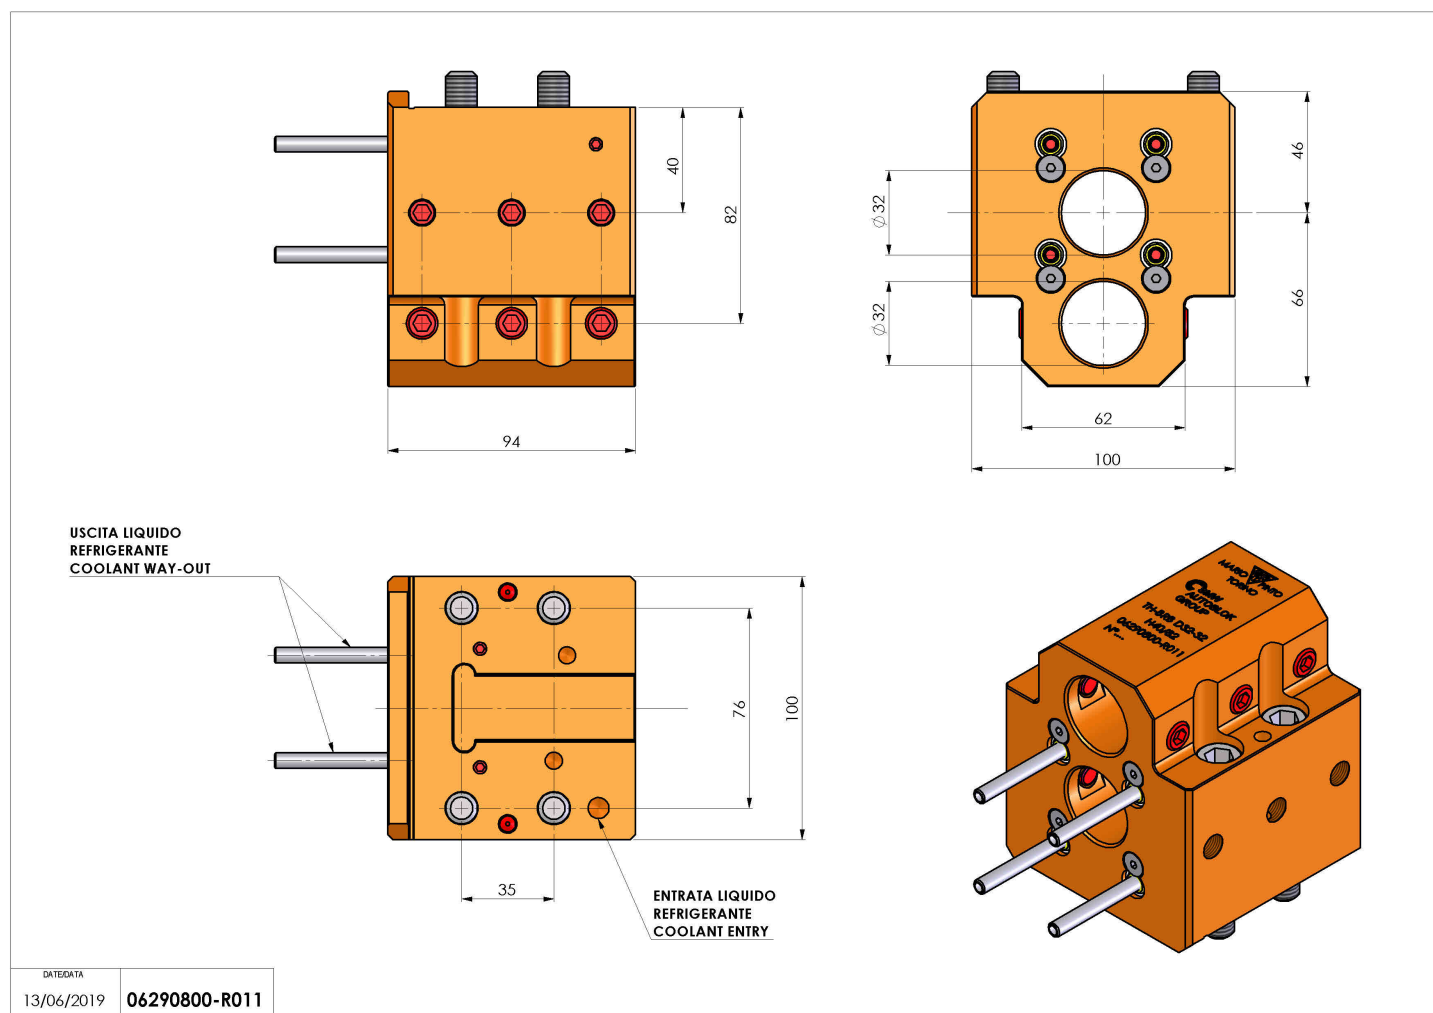

06290800 - TH-BRB D32-32 H40-82

Tipo	TH-BRB Portautensili statico portabareno
Attacco	FISSO CMZ
Uscita utensile	TH porta bareno 32
Raffreddamento	Refrigerazione esterna
H [mm]	40-82

Accessori	N.D.
Note	N.D.
Note per il montaggio	Può avere delle limitazioni per alcune installazioni

Verificare sempre gli ingombri del portautensile in torretta

Salvo modifiche tecniche