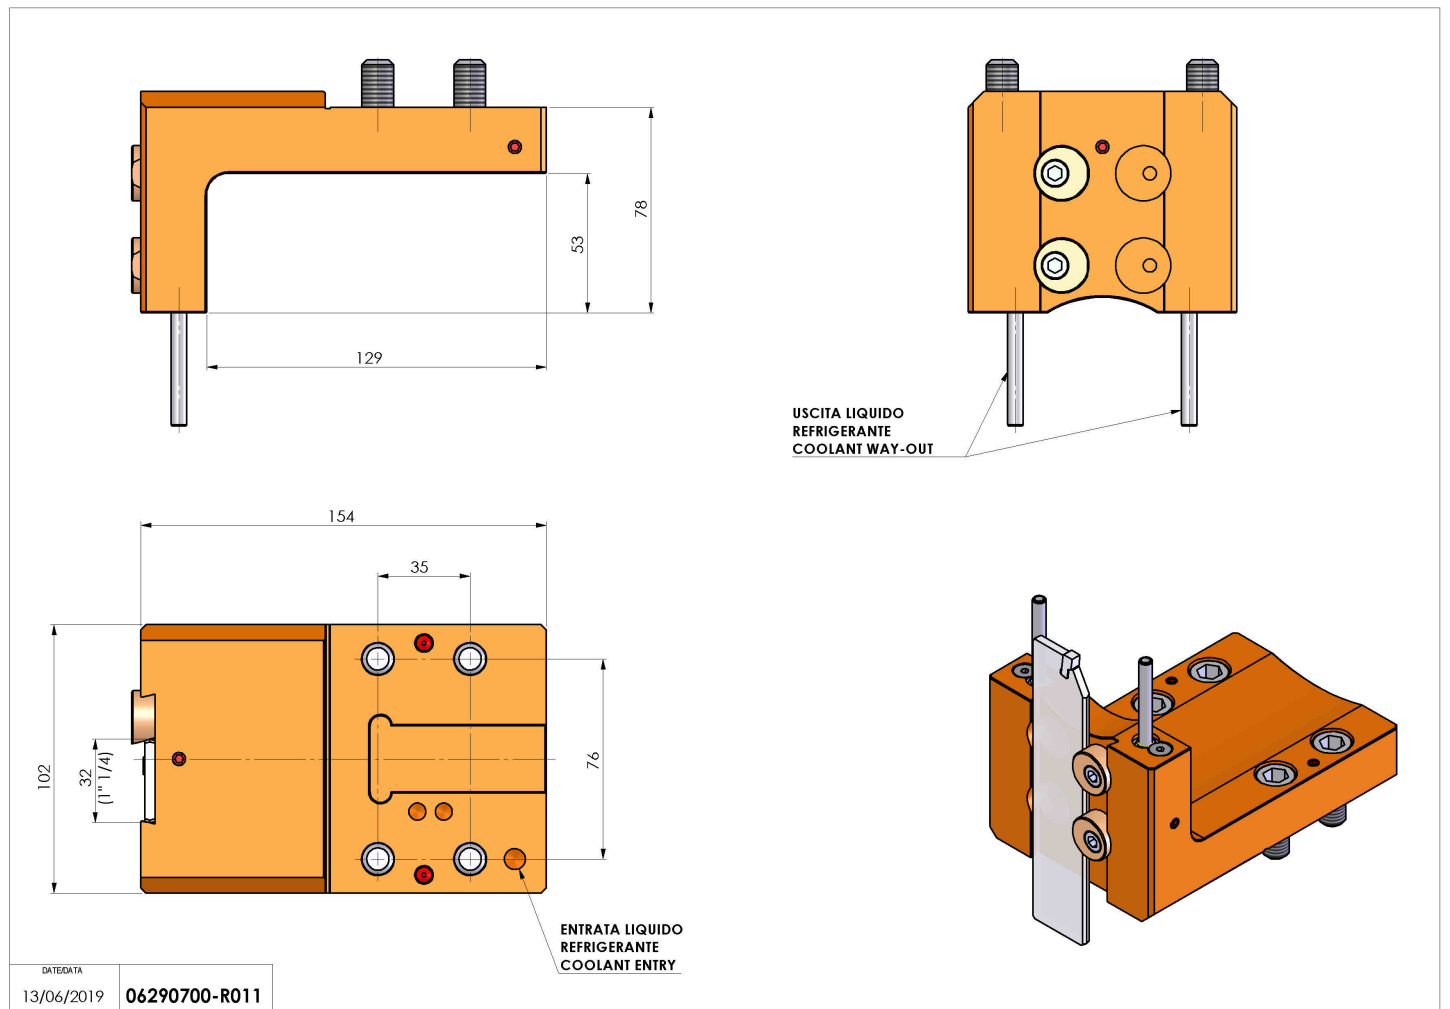

## 06290700 - TH-CUT UT1-1/4" (32) PL H78

<b>Tipo</b>	TH-CUT Portautensili statico portalama
<b>Attacco</b>	FISSO CMZ
<b>Uscita utensile</b>	TH porta lama 1-1/4"(32)
<b>Raffreddamento</b>	Refrigerazione esterna
<b>H [mm]</b>	78

<b>Accessori</b>	N.D.
<b>Note</b>	N.D.
<b>Note per il montaggio</b>	Può avere delle limitazioni per alcune installazioni

Verificare sempre gli ingombri del portautensile in torretta

Salvo modifiche tecniche