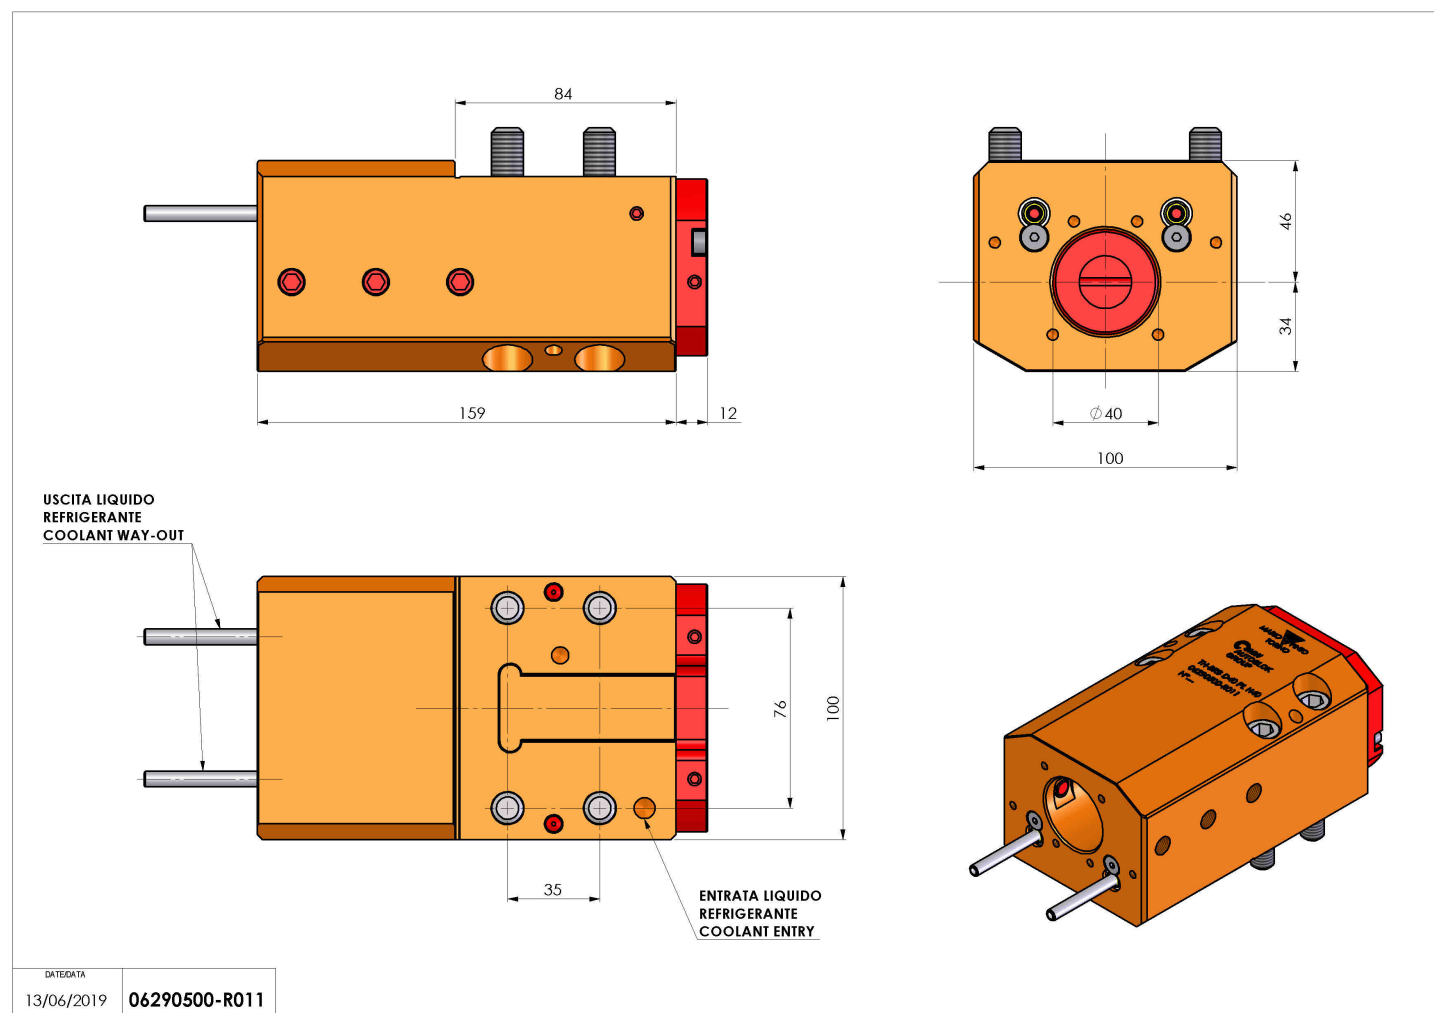

06290500 - TH-BRB D40 PL H40

Tipo	TH-BRB Portautensili statico portabareno
Attacco	FISSO CMZ
Uscita utensile	TH porta bareno 40
Raffreddamento	Refrigerazione esterna / interna
H [mm]	40
Accessori	N.D.
Note	N.D.
Note per il montaggio	Può avere delle limitazioni per alcune installazioni

Verificare sempre gli ingombri del portautensile in torretta

Salvo modifiche tecniche