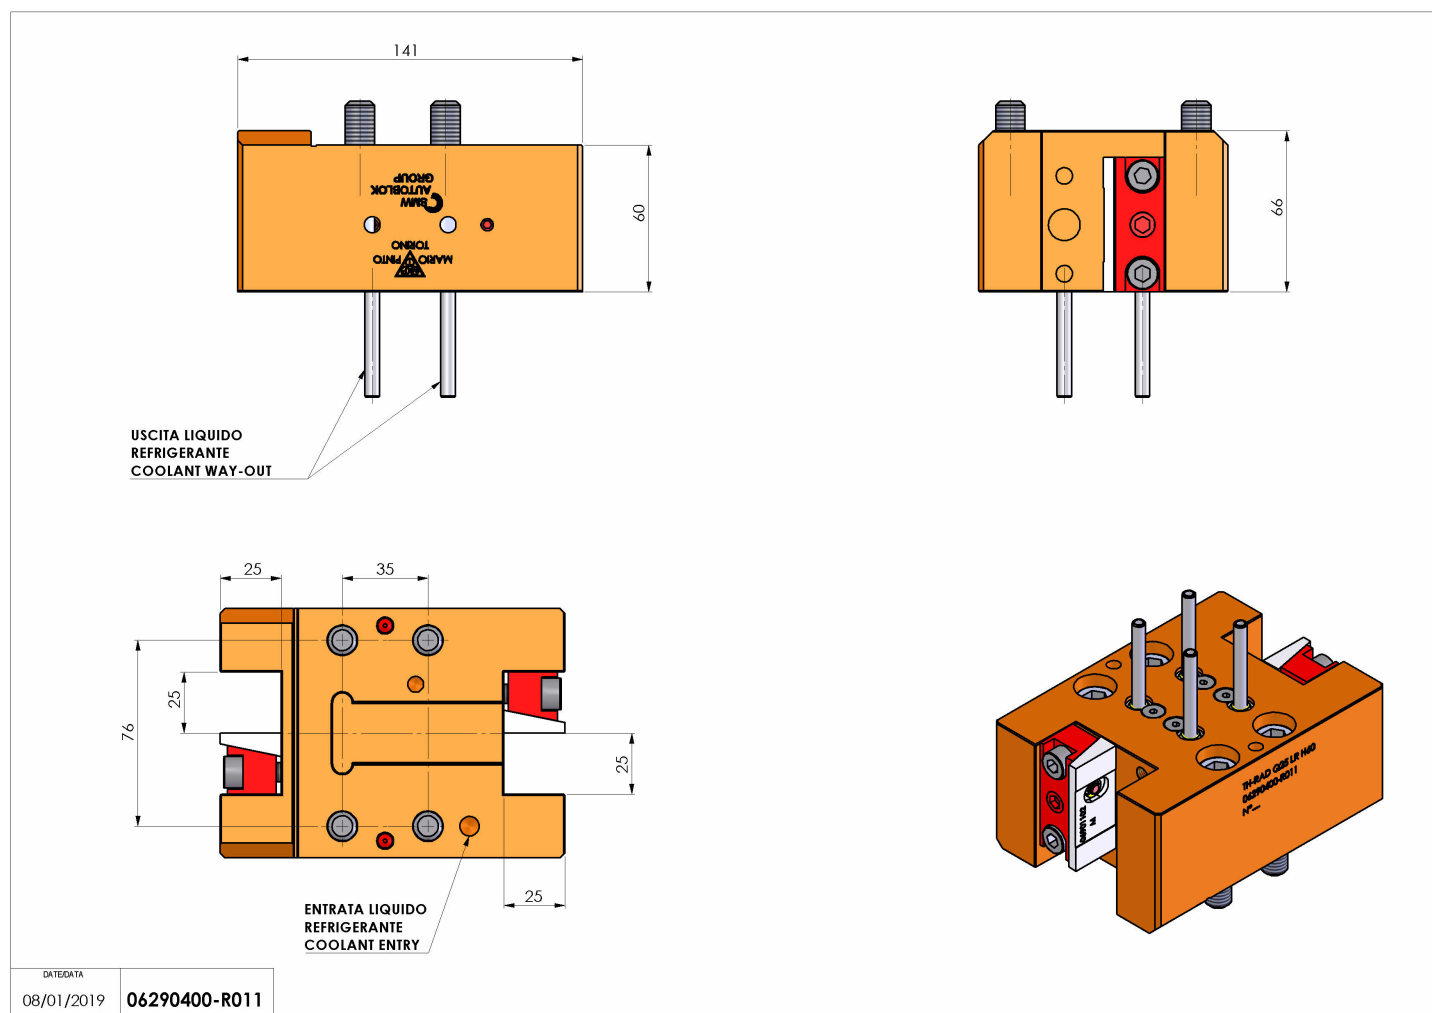

06290400 - TH-RAD Q25 LR H60

Tipo	TH-RAD Portautensili statico radiale
Attacco	FISSO CMZ
Uscita utensile	TH radiale 25x25
Raffreddamento	Refrigerazione esterna
H [mm]	60

Accessori	N.D.
Note	N.D.
Note per il montaggio	Può avere delle limitazioni per alcune installazioni

Verificare sempre gli ingombri del portautensile in torretta

DATE/DATE	08/01/2019	06290400-R011
-----------	------------	---------------

Salvo modifiche tecniche