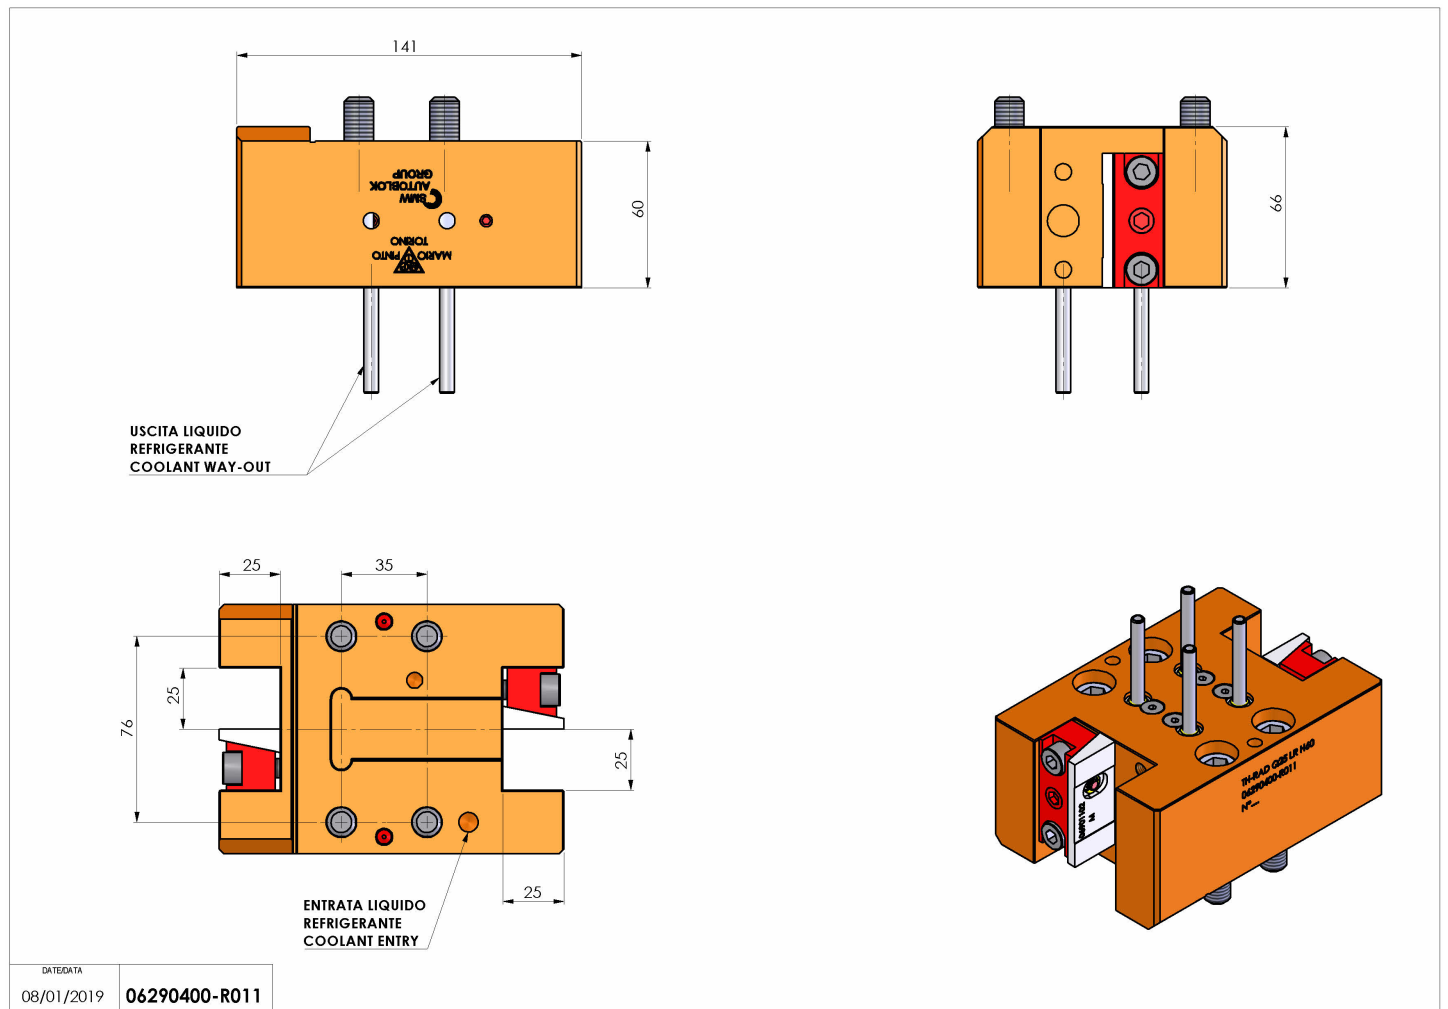

06290400 - TH-RAD Q25 LR H60

Tipo	TH-RAD Portautensili statico radiale
Attacco	FISSO CMZ
Uscita utensile	TH radiale 25x25
Raffreddamento	Refrigerazione esterna
H [mm]	60

Accessori	N.D.
Note	N.D.
Note per il montaggio	Può avere delle limitazioni per alcune installazioni

Verificare sempre gli ingombri del portautensile in torretta

DATE/DATE
08/01/2019 **06290400-R011**

Salvo modifiche tecniche