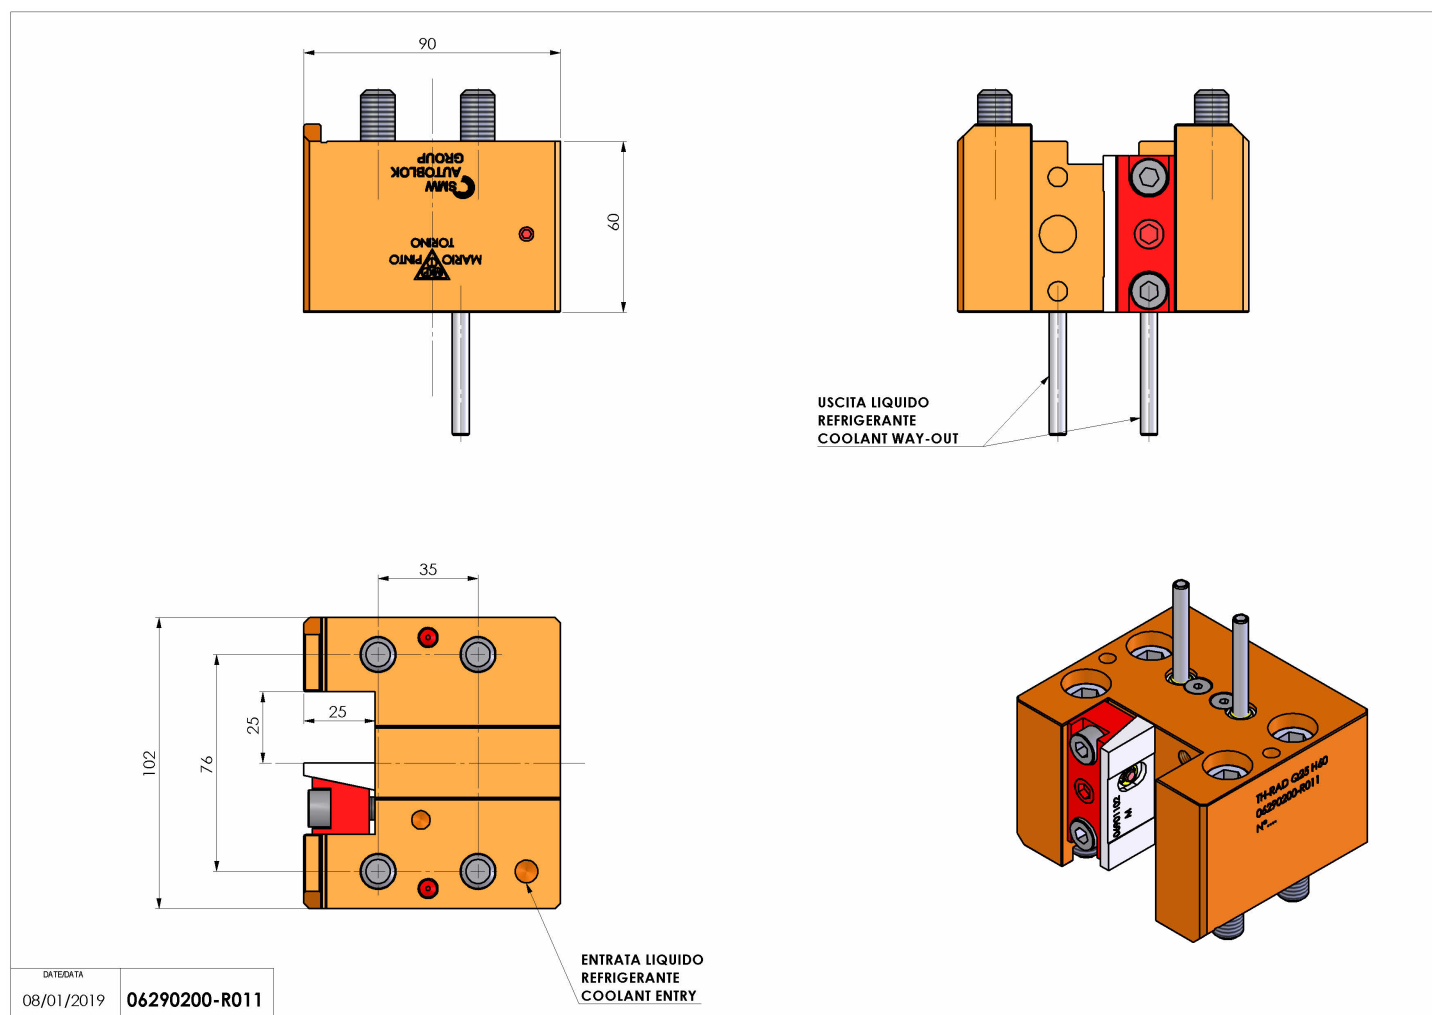

## 06290200 - TH-RAD Q25 H60

**Tipo** TH-RAD  
Portautensili statico radiale

**Attacco** FISSO CMZ

**Uscita utensile** TH radiale 25x25

**Raffreddamento** Refrigerazione esterna

**H [mm]** 60

**Accessori** N.D.

**Note** N.D.

**Note per il montaggio** Può avere delle limitazioni per alcune installazioni

Verificare sempre gli ingombri del portautensile in torretta

Salvo modifiche tecniche

DATE/ATA  
08/01/2019 **06290200-R011**