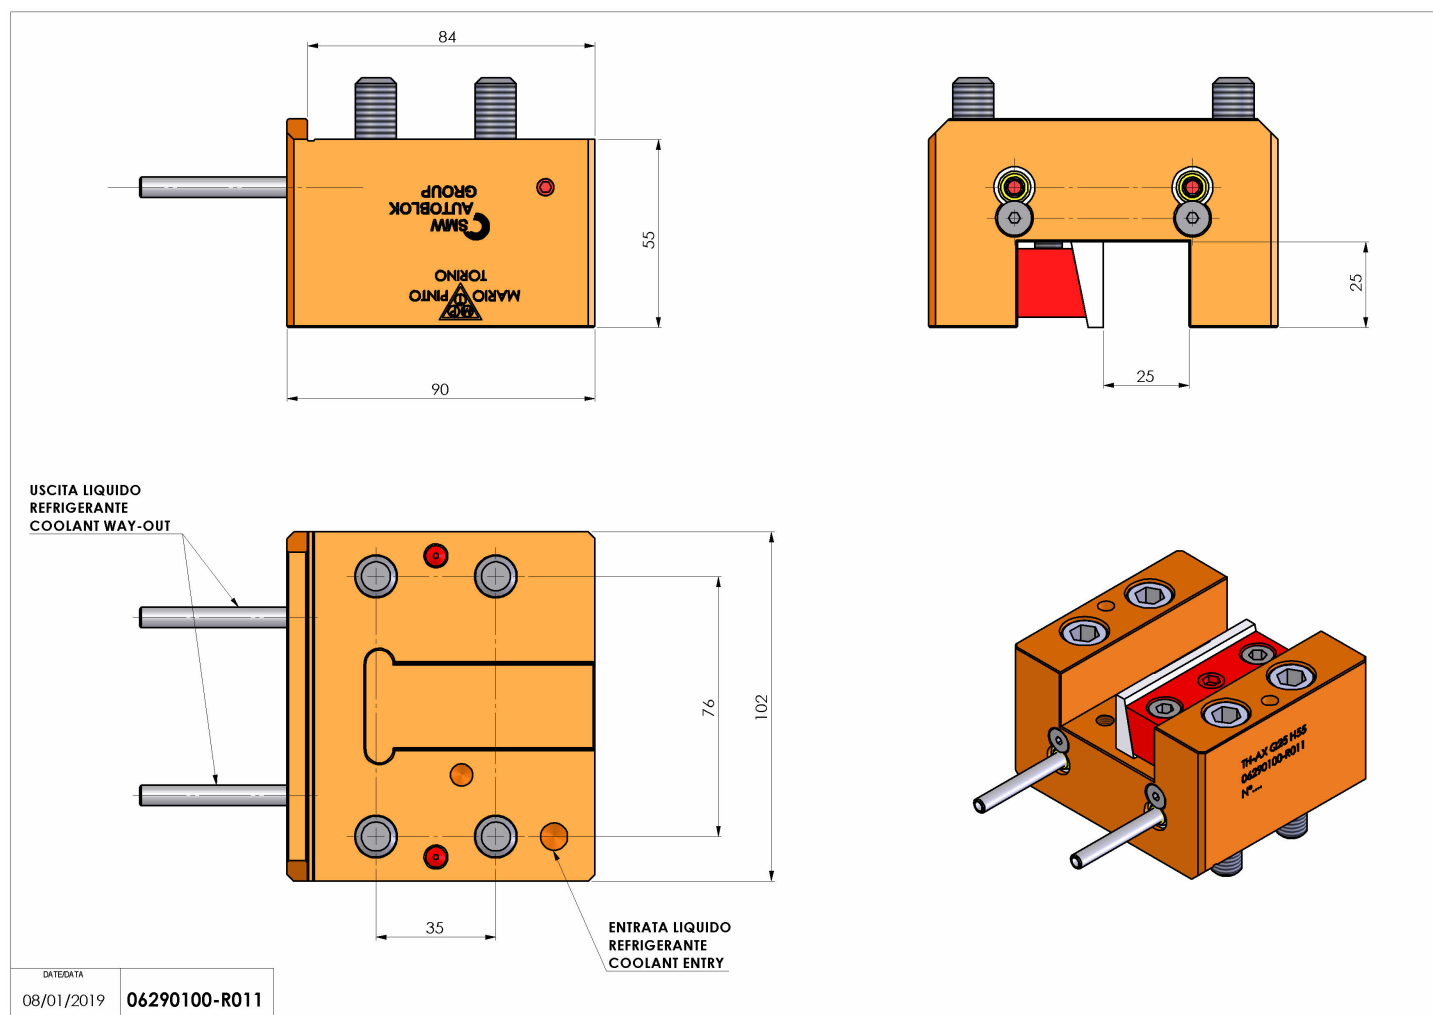

06290100 - TH-AX Q25 H55

Tipo	TH-AX Portautensili statico assiale
Attacco	FISSO CMZ
Uscita utensile	TH assiale 25x25
Raffreddamento	Refrigerazione esterna
H [mm]	55

Accessori	N.D.
Note	N.D.
Note per il montaggio	Può avere delle limitazioni per alcune installazioni

Verificare sempre gli ingombri del portautensile in torretta

Salvo modifiche tecniche