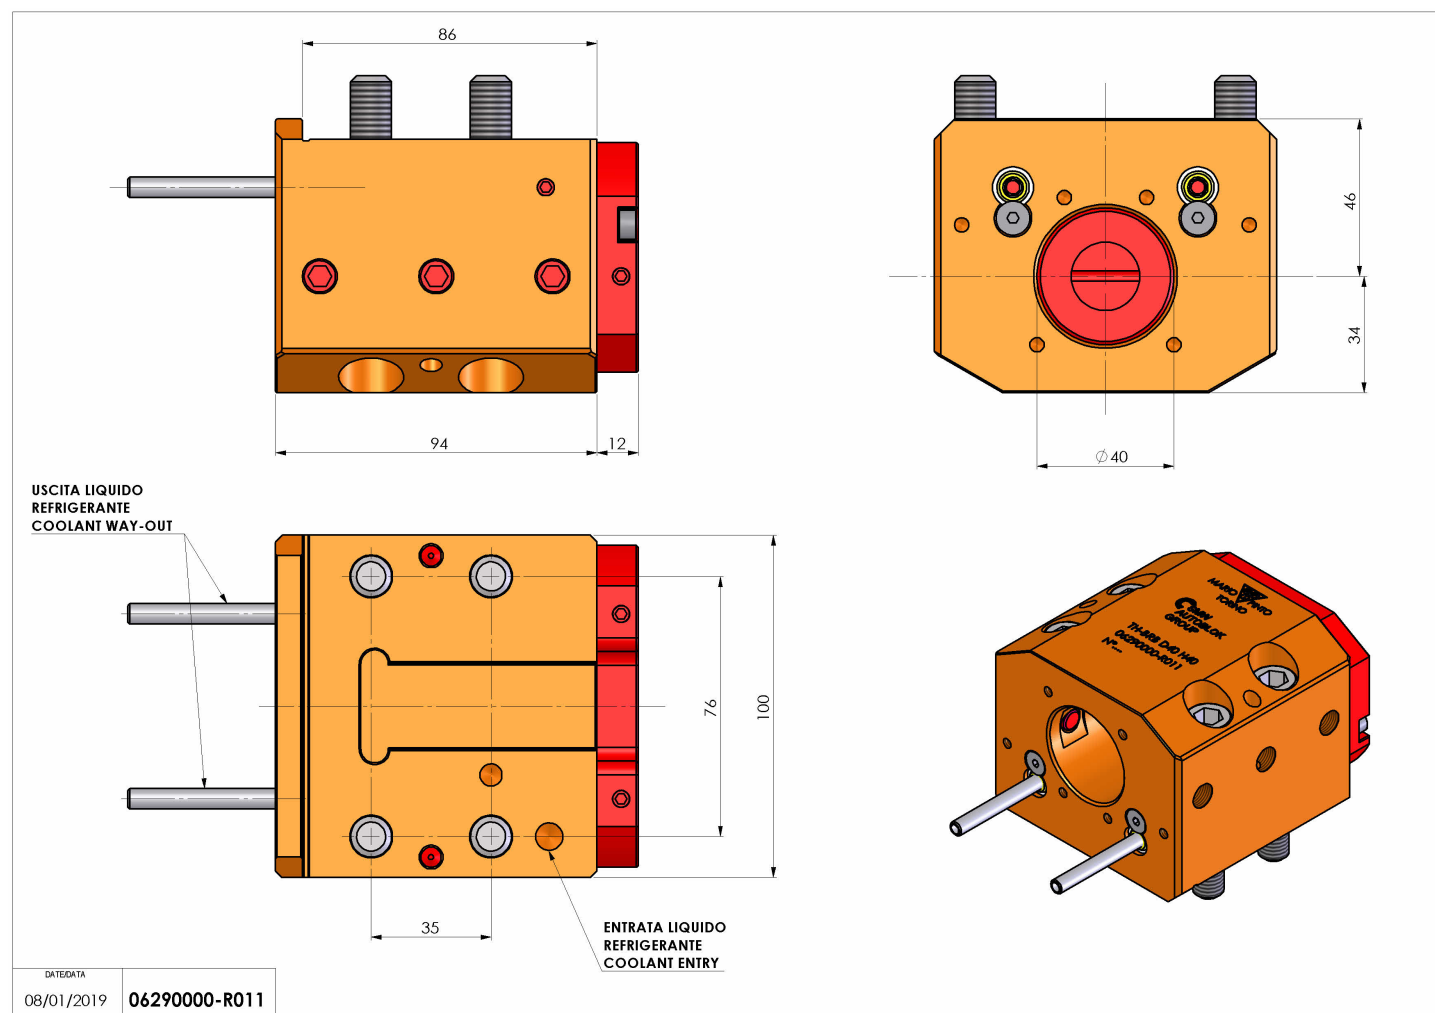

06290000 - TH-BRB D40 H40

Tipo	TH-BRB Portautensili statico portabareno
Attacco	FISSO CMZ
Uscita utensile	TH porta bareno 40
Raffreddamento	Refrigerazione esterna / interna
H [mm]	40
Accessori	N.D.
Note	N.D.
Note per il montaggio	Può avere delle limitazioni per alcune installazioni

Verificare sempre gli ingombri del portautensile in torretta

Salvo modifiche tecniche