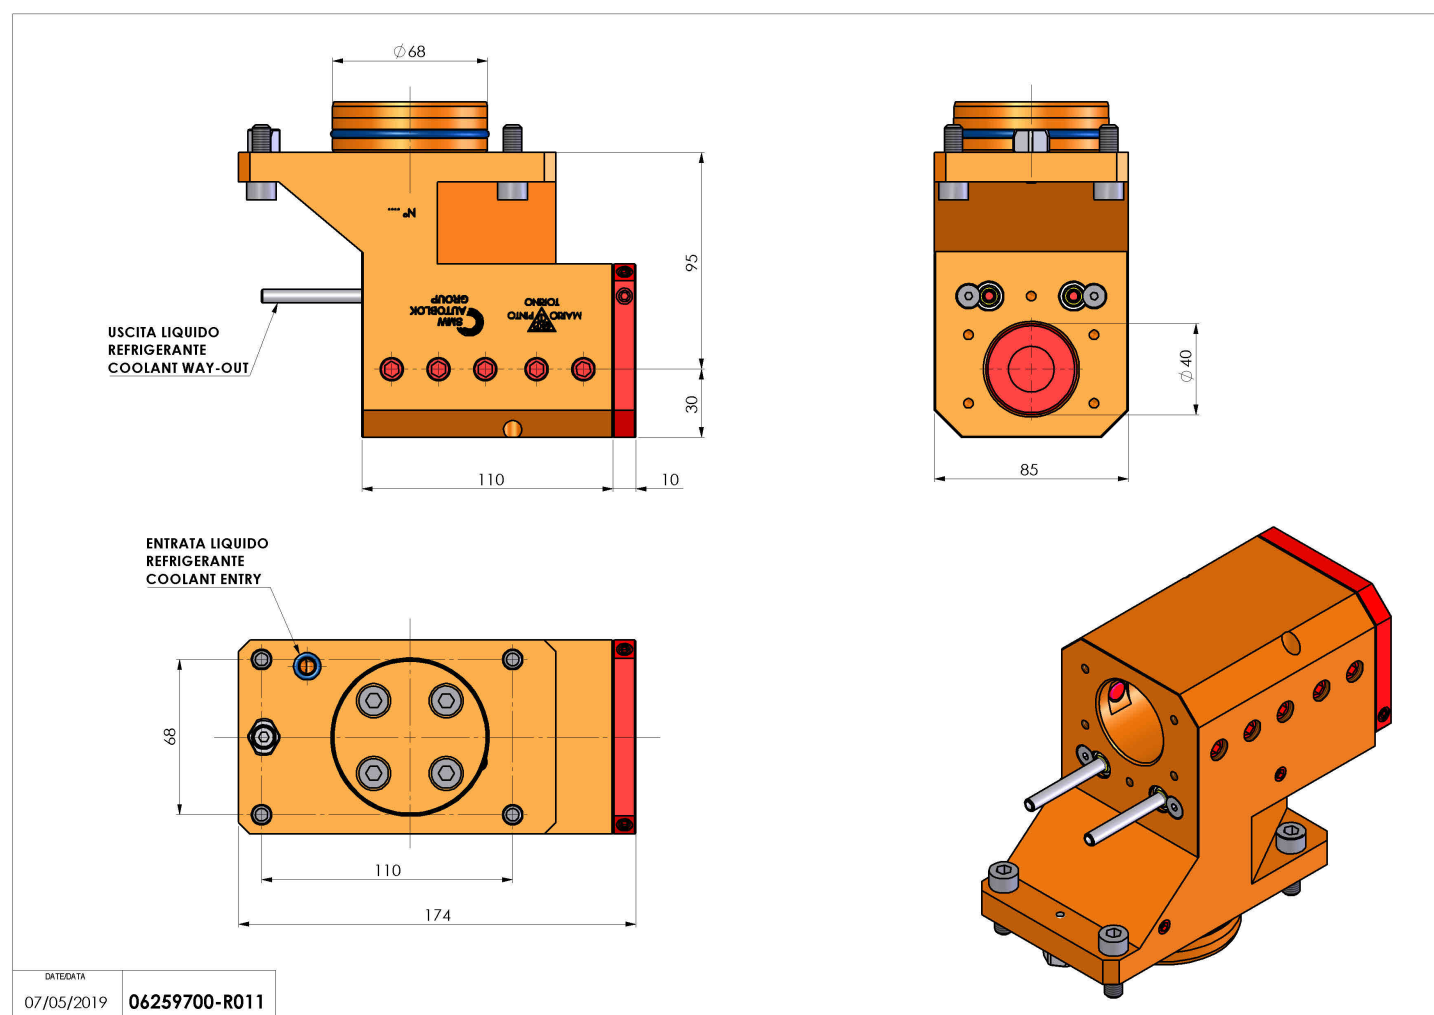

06259700 - TH-BRB D68 D40 OFS-SS H95

Tipo	TH-BRB Portautensili statico portabareno
Attacco	GAMBO CILINDRICO 68
Uscita utensile	TH porta bareno 40
Raffreddamento	Refrigerazione esterna / interna
H [mm]	95

Accessori	N.D.
Note	N.D.
Note per il montaggio	Può avere delle limitazioni per alcune installazioni

Verificare sempre gli ingombri del portautensile in torretta

DATE/ATA	07/05/2019	06259700-R011
----------	------------	---------------