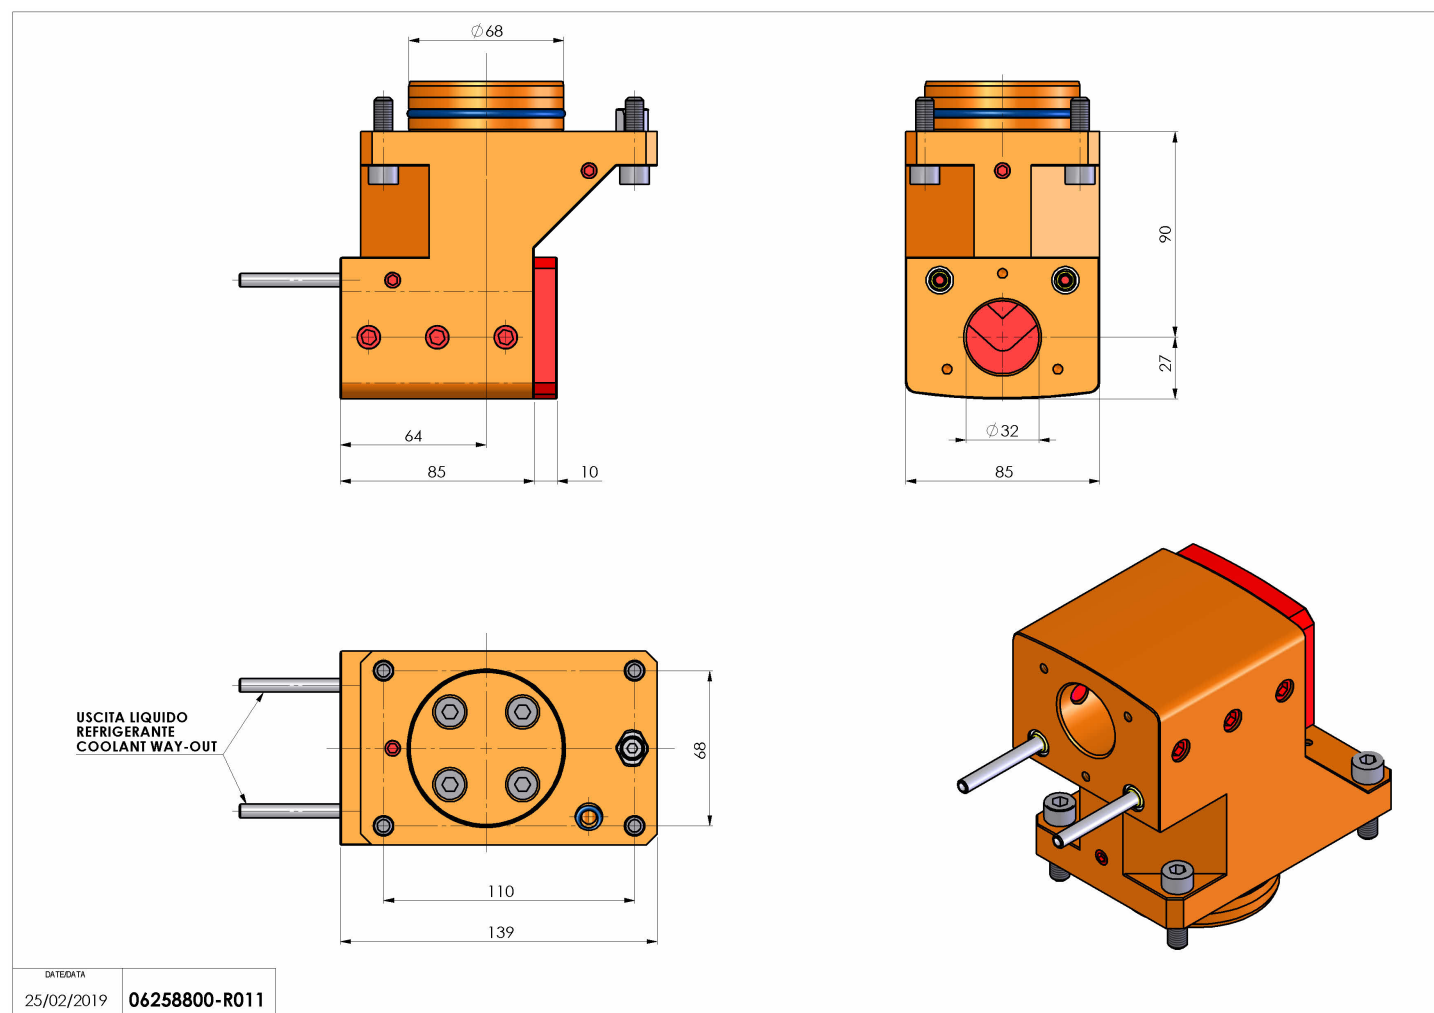

06258800 - TH-BRB D68 D32 H90 MZ

Tipo	TH-BRB Portautensili statico portabareno
Attacco	GAMBO CILINDRICO 68
Uscita utensile	TH porta bareno 32
Raffreddamento	Refrigerazione esterna / interna
H [mm]	90

Accessori	N.D.
Note	N.D.
Note per il montaggio	Può avere delle limitazioni per alcune installazioni

Verificare sempre gli ingombri del portautensile in torretta

Salvo modifiche tecniche

DATE/DATE
25/02/2019 06258800-R011