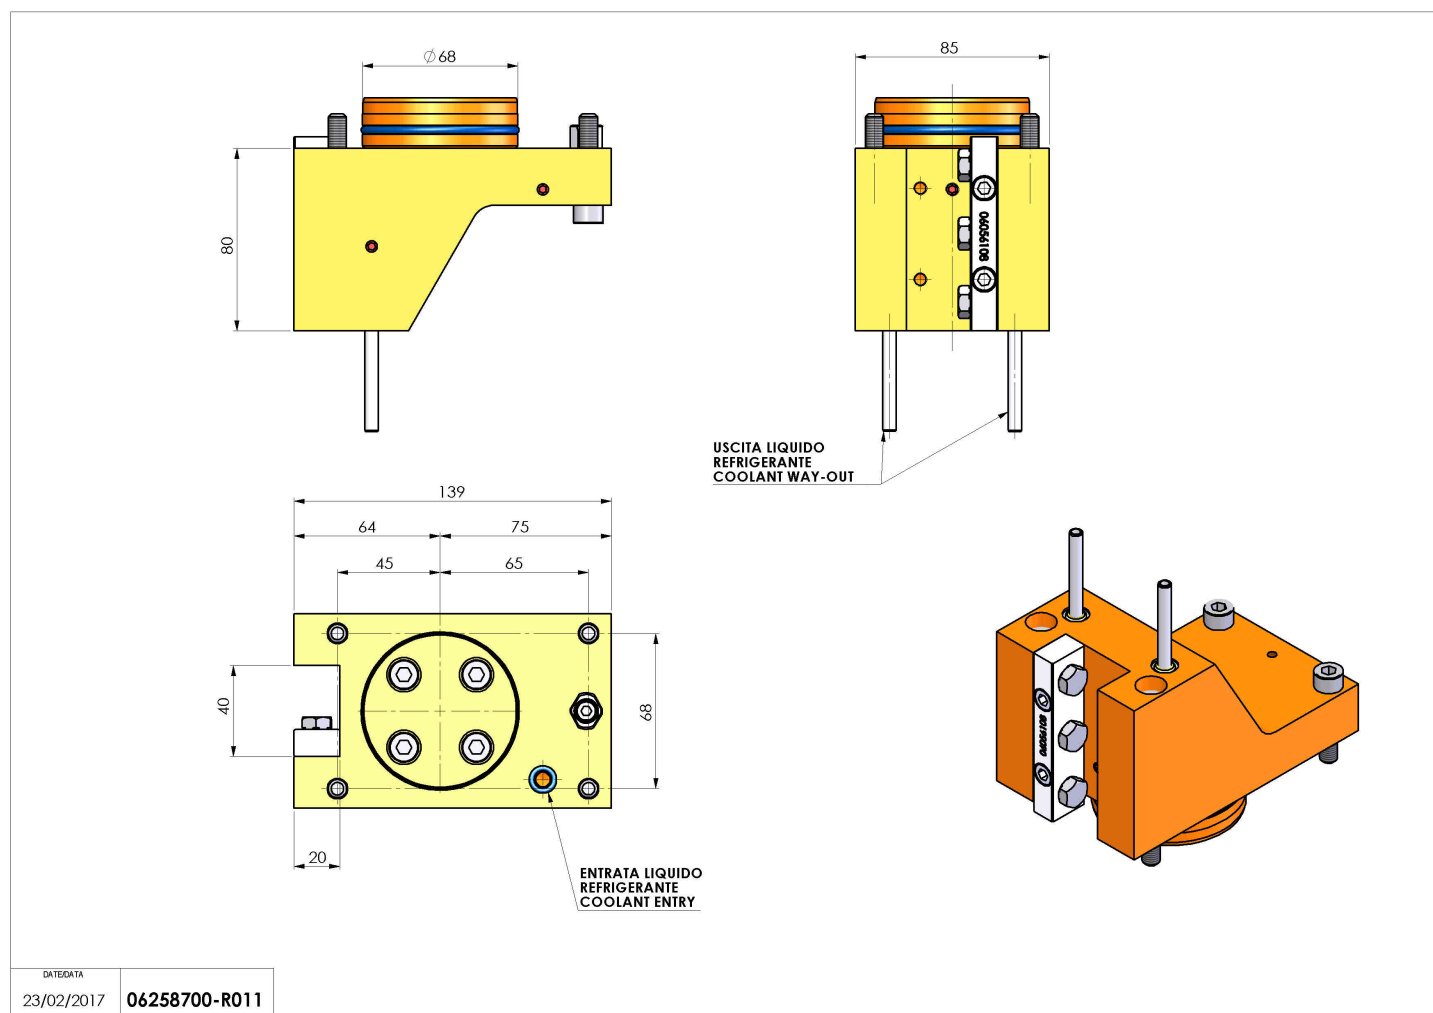

06258700 - TH-RAD D68 H80 UT20X20 MZ

Tipo	TH-RAD Portautensili statico radiale
Attacco	GAMBO CILINDRICO 68
Uscita utensile	TH radiale 20x20
Raffreddamento	Refrigerazione esterna
H [mm]	80

Accessori	N.D.
Note	N.D.
Note per il montaggio	Può avere delle limitazioni per alcune installazioni

Verificare sempre gli ingombri del portautensile in torretta

Salvo modifiche tecniche