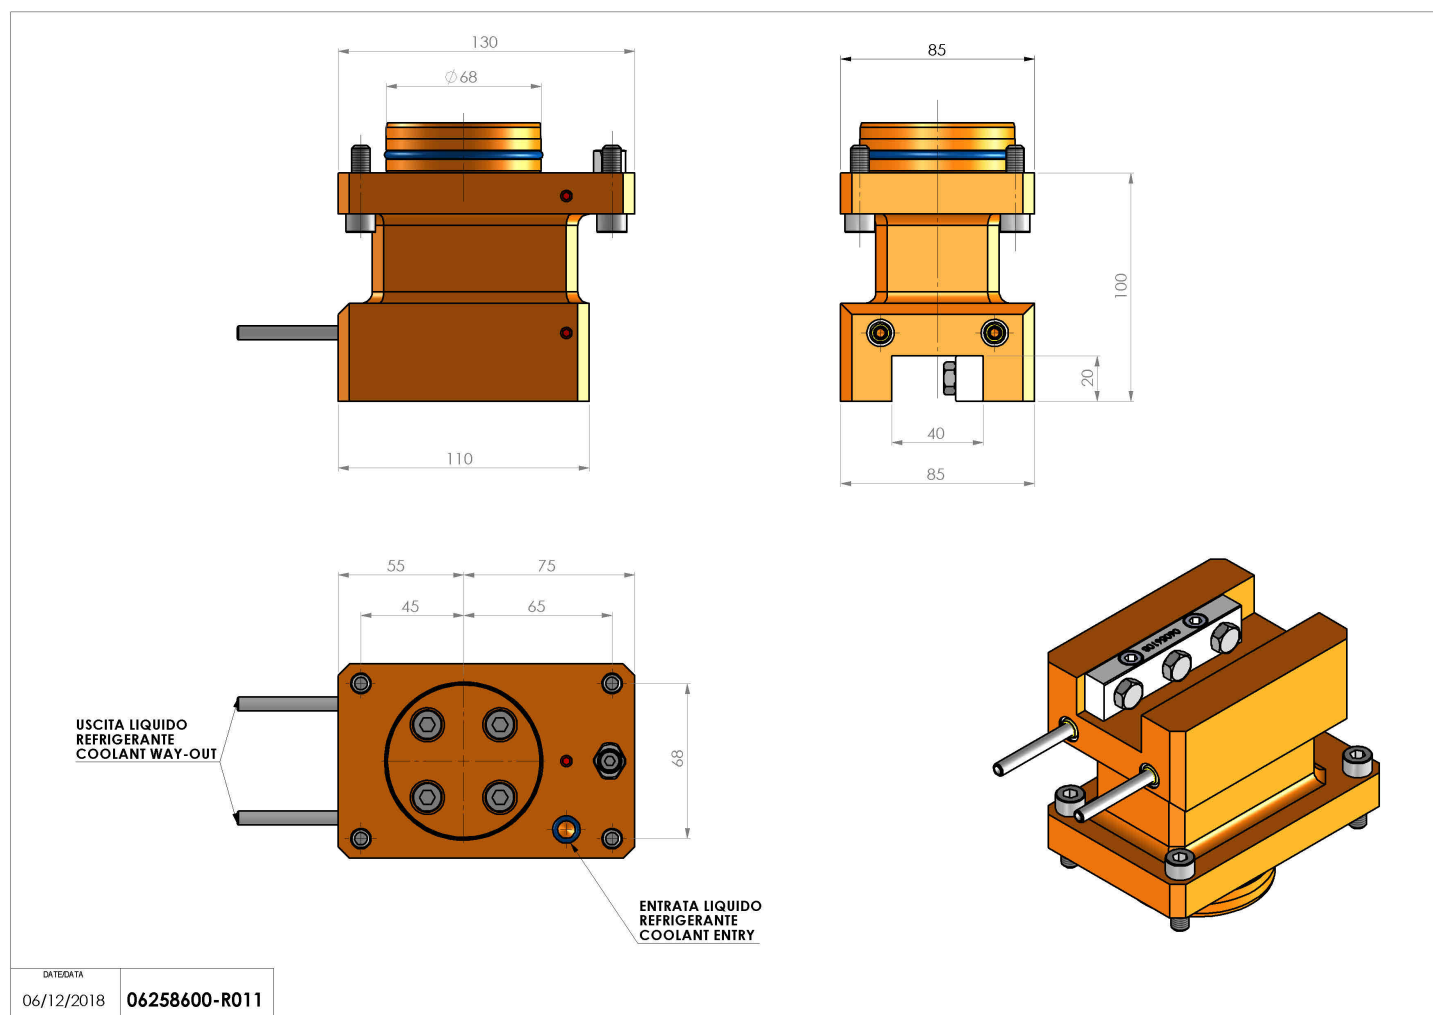

## 06258600 - TH-AX D68 H100 UT20X20 MZ

<b>Tipo</b>	TH-AX Portautensili statico assiale
<b>Attacco</b>	GAMBO CILINDRICO 68
<b>Uscita utensile</b>	TH assiale 20x20
<b>Raffreddamento</b>	Refrigerazione esterna
<b>H [mm]</b>	100

<b>Accessori</b>	N.D.
<b>Note</b>	N.D.
<b>Note per il montaggio</b>	Può avere delle limitazioni per alcune installazioni

Verificare sempre gli ingombri del portautensile in torretta

Salvo modifiche tecniche