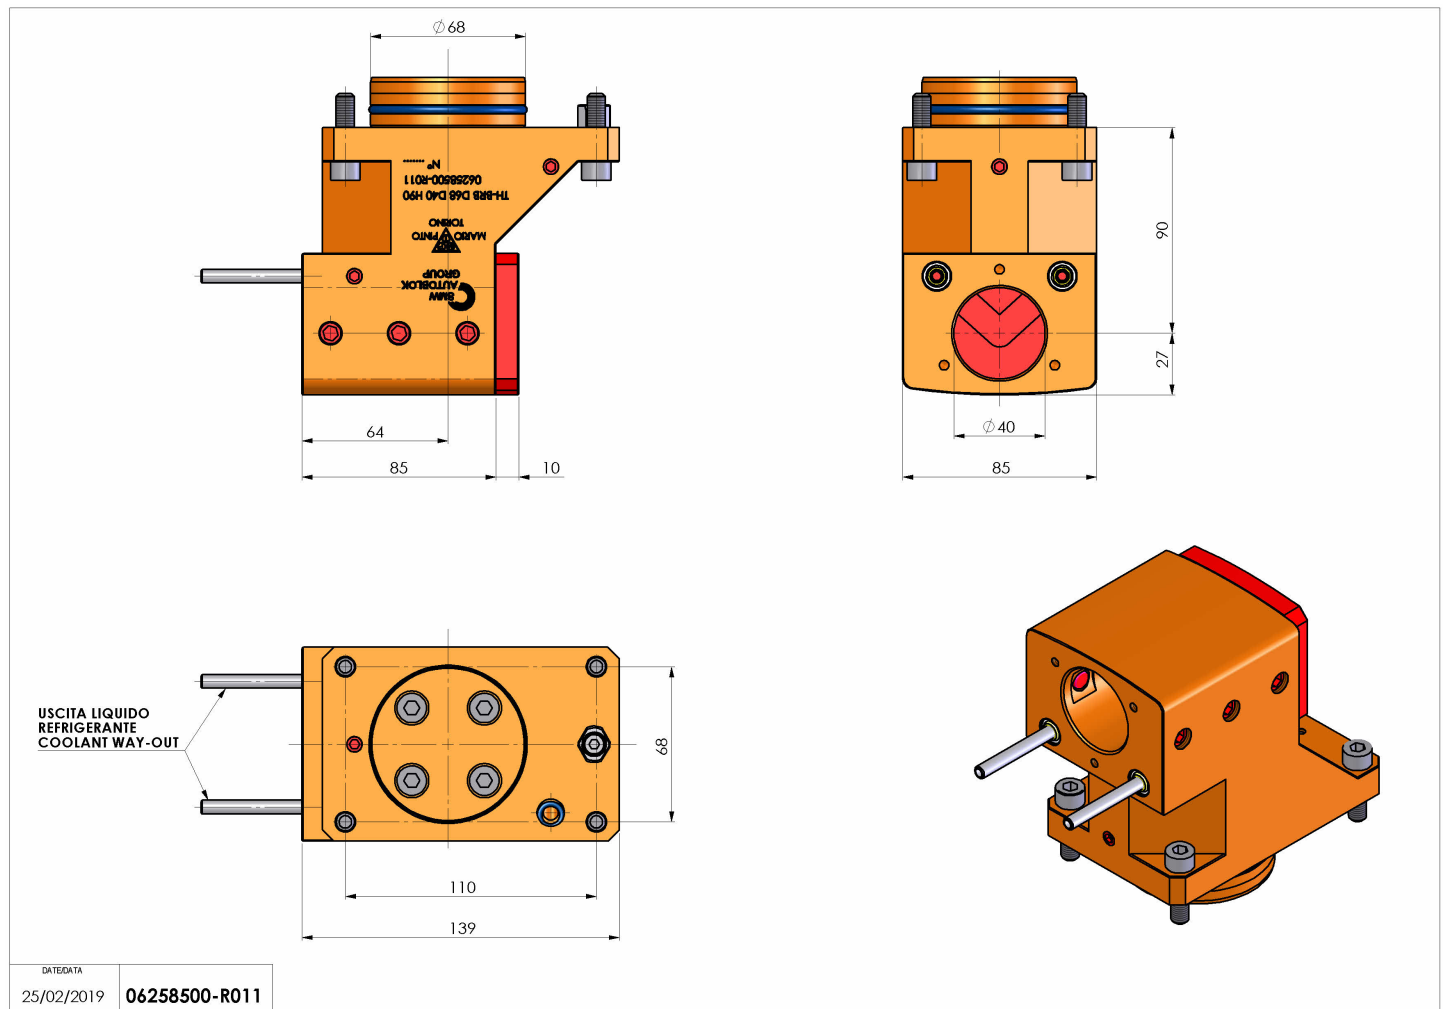

06258500 - TH-BRB D68 D40 H90

Tipo	TH-BRB Portautensili statico portabareno
Attacco	GAMBO CILINDRICO 68
Uscita utensile	TH porta bareno 40
Raffreddamento	Refrigerazione esterna / interna
H [mm]	90

Accessori	N.D.
Note	N.D.
Note per il montaggio	Può avere delle limitazioni per alcune installazioni

Verificare sempre gli ingombri del portautensile in torretta

Salvo modifiche tecniche