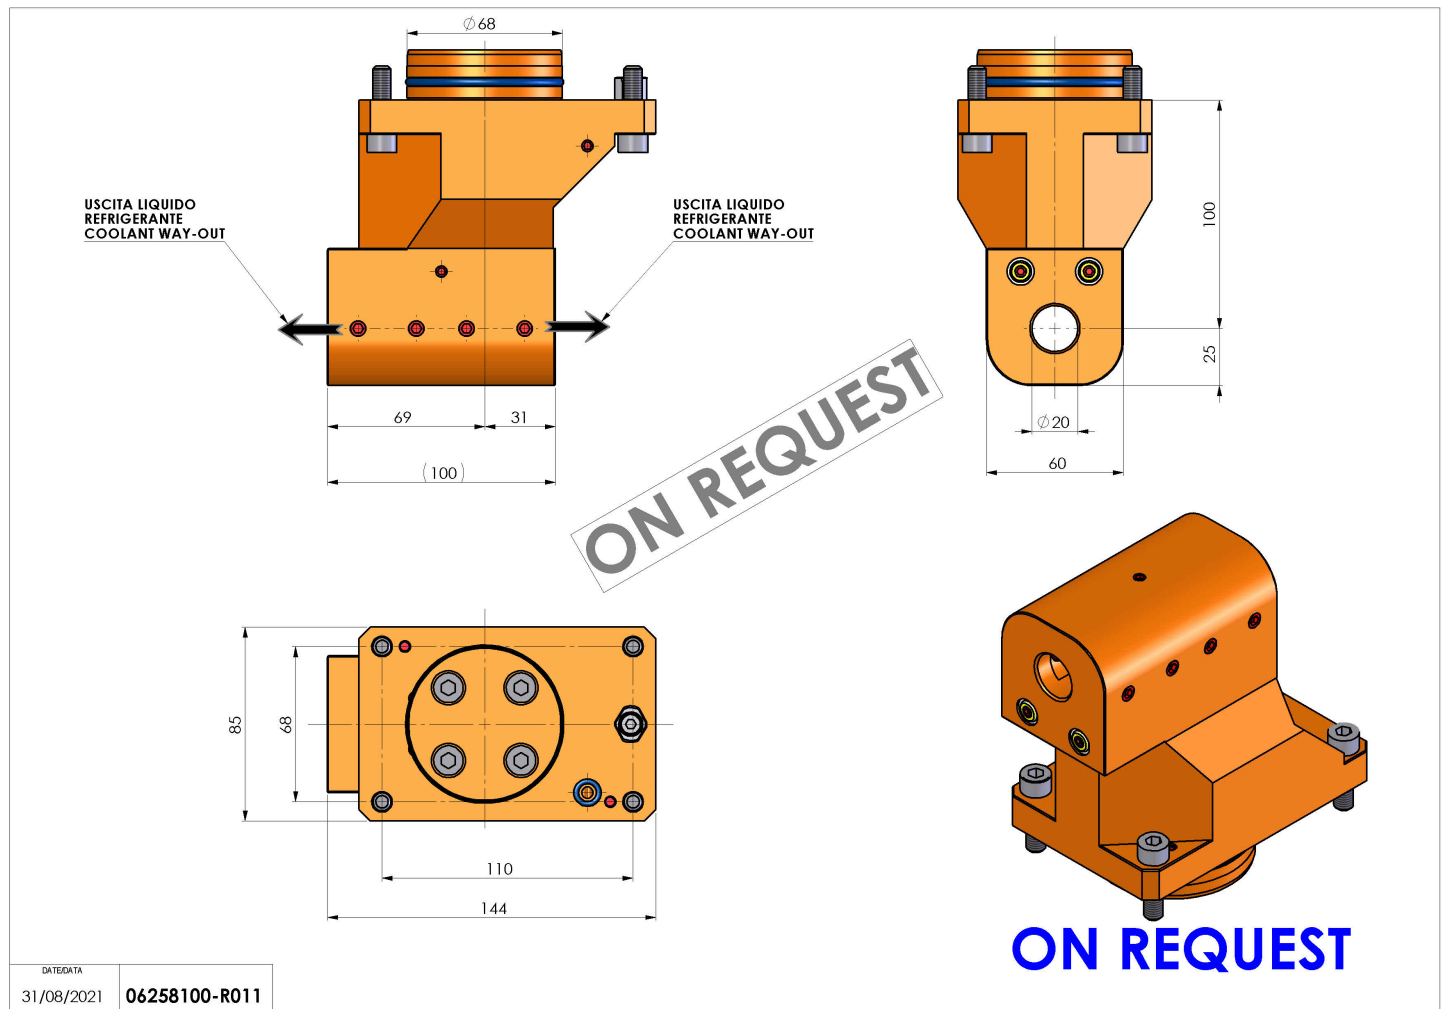

**06258100 - TH-BRB D68 D20 DP L100 RF-C H100 SPC**

<b>Tipo</b>	TH-BRB Portautensili statico portabareno
<b>Attacco</b>	GAMBO CILINDRICO 68
<b>Uscita utensile</b>	TH porta bareno 20
<b>Raffreddamento</b>	Refrigerazione esterna / interna
<b>H [mm]</b>	100

ON REQUEST

<b>Accessori</b>	N.D.
<b>Note</b>	N.D.
<b>Note per il montaggio</b>	Può avere delle limitazioni per alcune installazioni

Verificare sempre gli ingombri del portautensile in torretta

DATE/DATE	06258100-R011
31/08/2021	