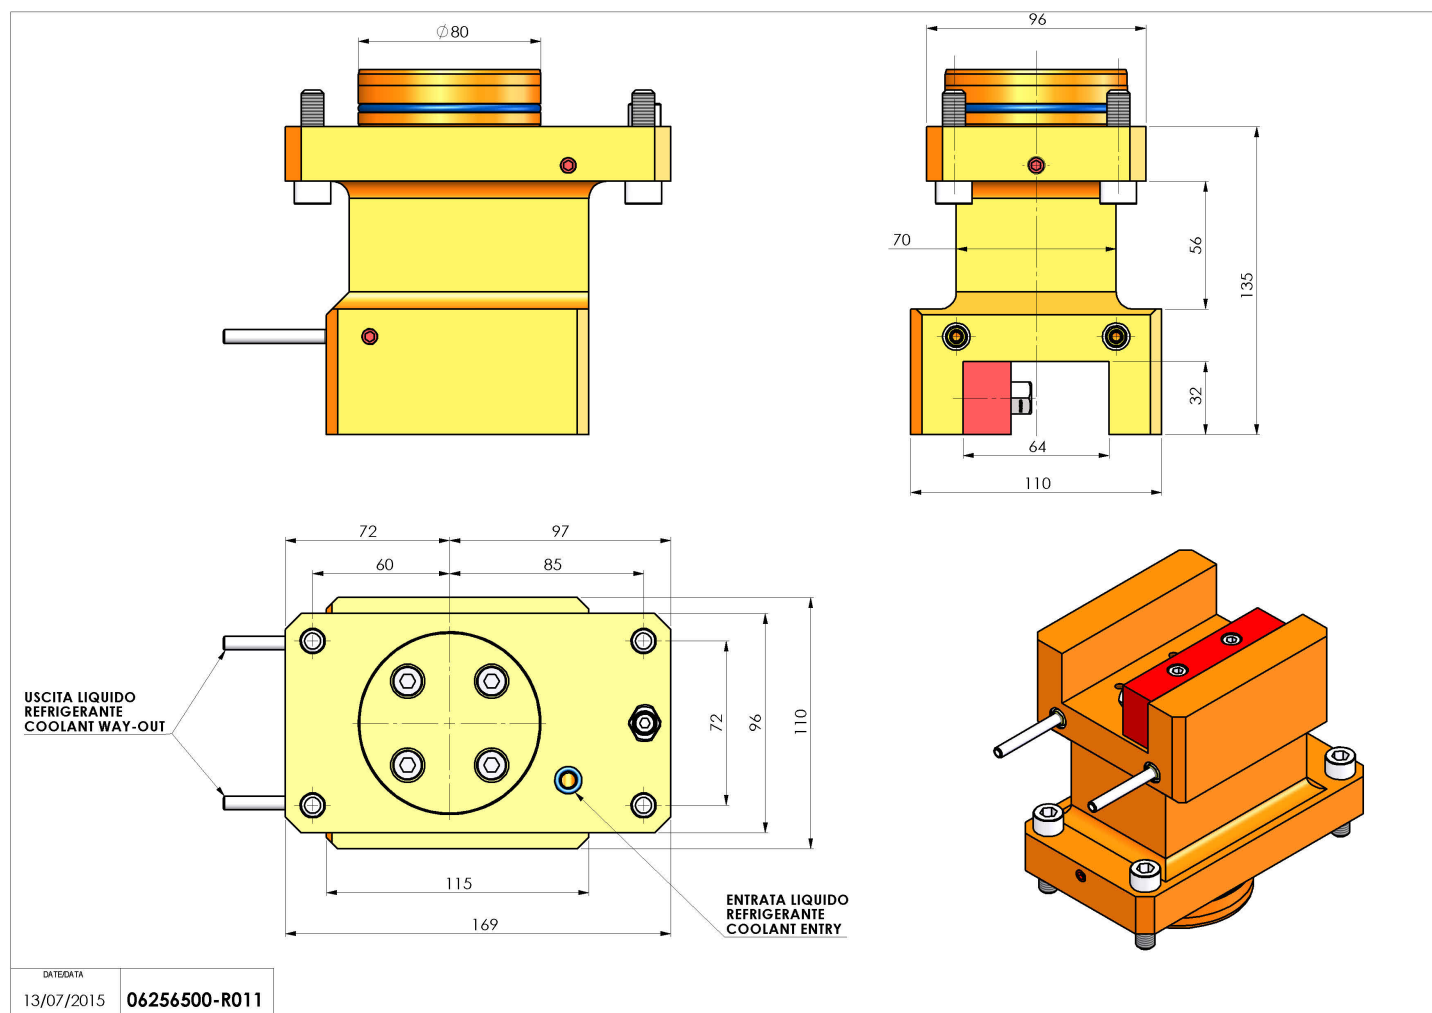

## 06256500 - TH-AX D80 H135 UT32X32 DX-SXMZ

<b>Tipo</b>	TH-AX Portautensili statico assiale
<b>Attacco</b>	GAMBO CILINDRICO 80
<b>Uscita utensile</b>	TH radiale 32x32
<b>Raffreddamento</b>	Refrigerazione esterna
<b>H [mm]</b>	135

<b>Accessori</b>	N.D.
<b>Note</b>	N.D.
<b>Note per il montaggio</b>	Può avere delle limitazioni per alcune installazioni

Verificare sempre gli ingombri del portautensile in torretta

Salvo modifiche tecniche