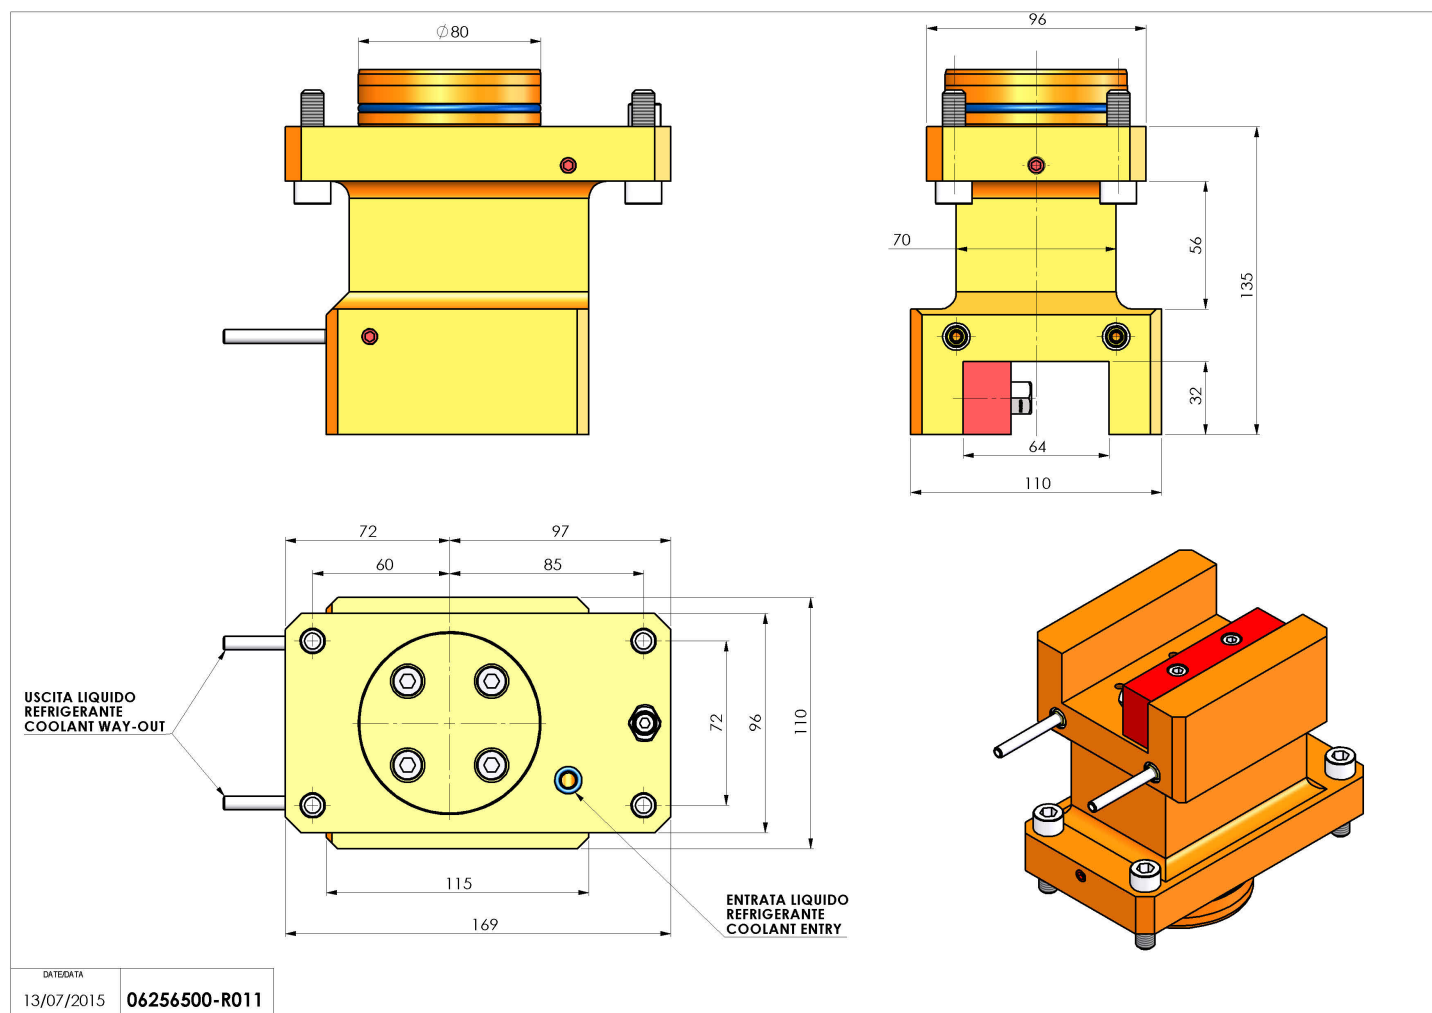

06256500 - TH-AX D80 H135 UT32X32 DX-SXMZ

Tipo	TH-AX Portautensili statico assiale
Attacco	GAMBO CILINDRICO 80
Uscita utensile	TH radiale 32x32
Raffreddamento	Refrigerazione esterna
H [mm]	135

Accessori	N.D.
Note	N.D.
Note per il montaggio	Può avere delle limitazioni per alcune installazioni

Verificare sempre gli ingombri del portautensile in torretta

Salvo modifiche tecniche