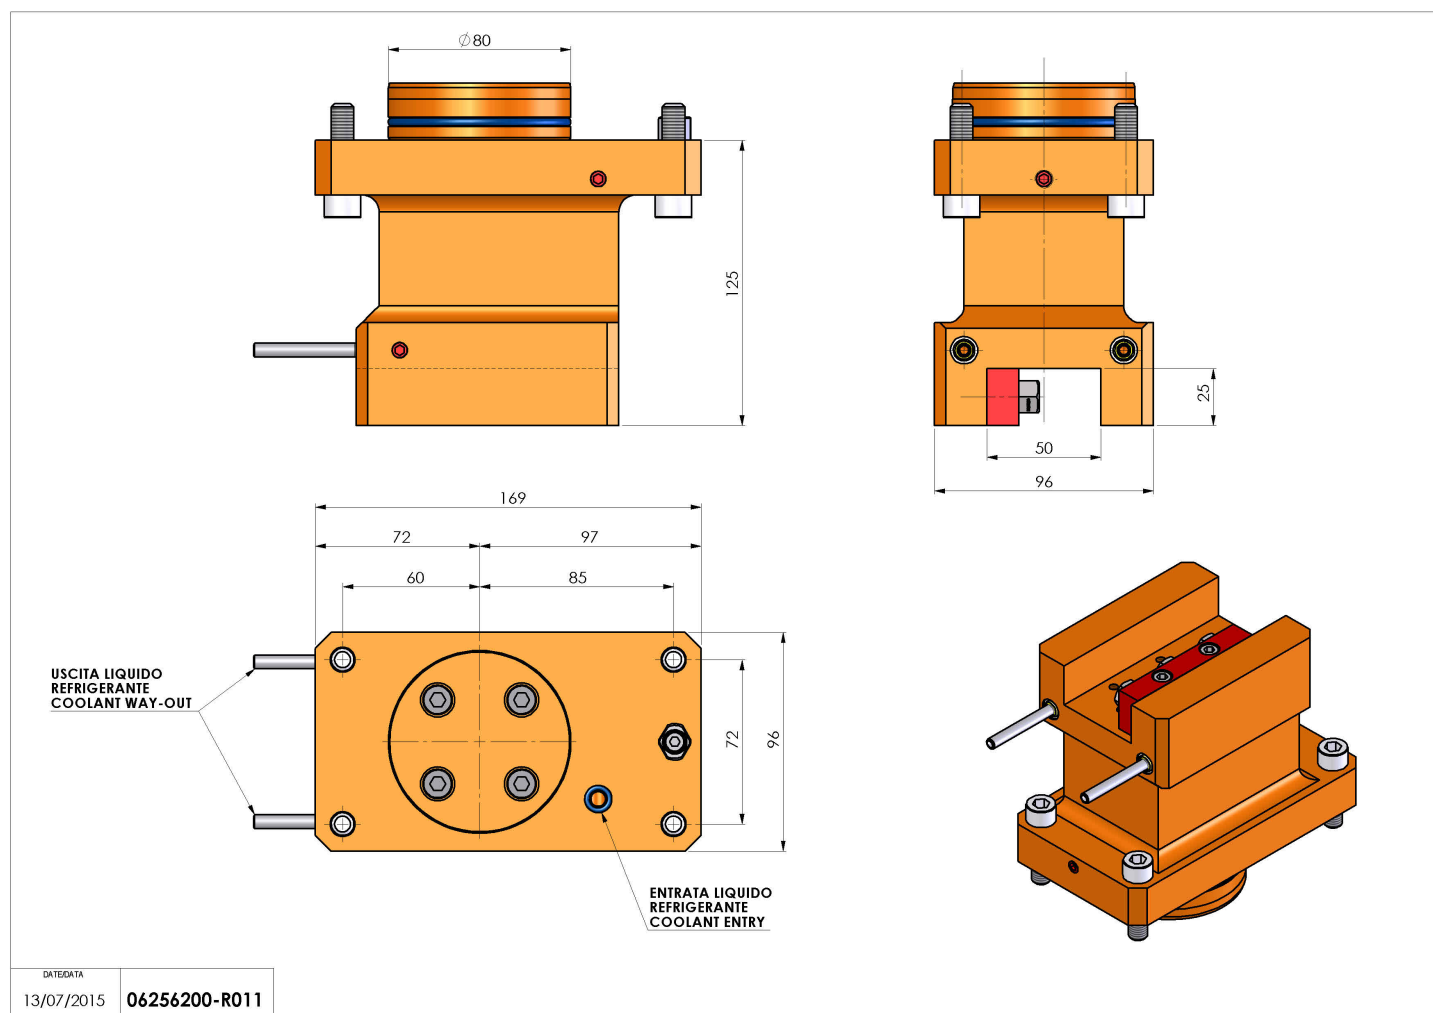

06256200 - TH-AX D80 H125 DX-SX MZ

Tipo	TH-AX Portautensili statico assiale
Attacco	GAMBO CILINDRICO 80
Uscita utensile	TH assiale 25x25
Raffreddamento	Refrigerazione esterna
H [mm]	125

Accessori	N.D.
Note	N.D.
Note per il montaggio	Può avere delle limitazioni per alcune installazioni

Verificare sempre gli ingombri del portautensile in torretta

Salvo modifiche tecniche

DATE/DATE
13/07/2015 06256200-R011