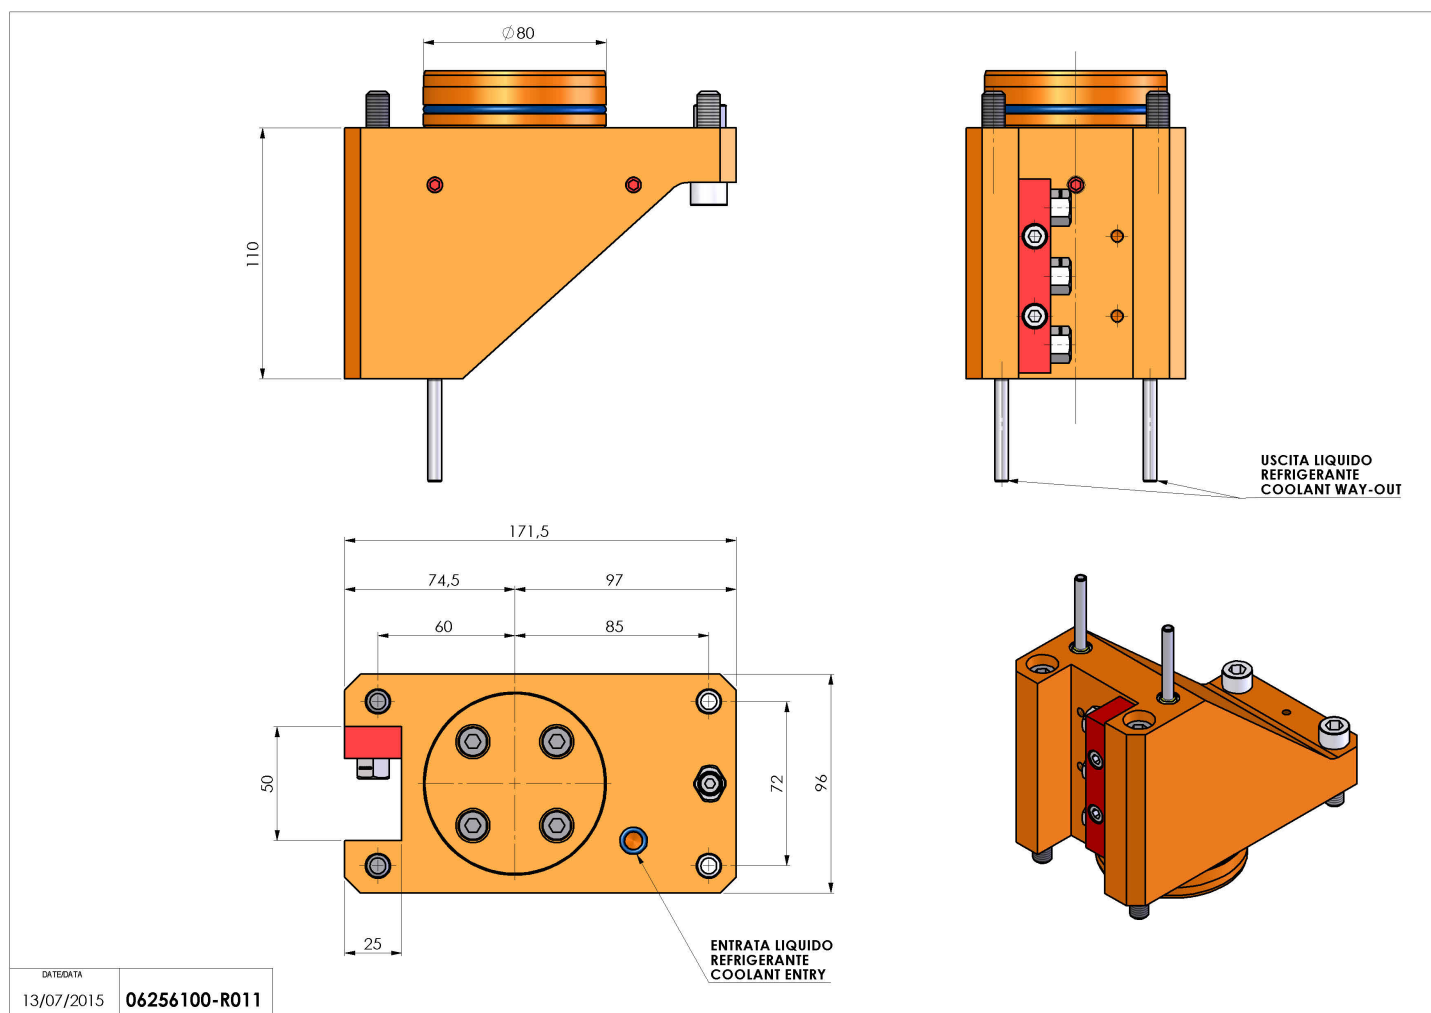

06256100 - TH-RAD D80 H110 DX-SX MZ

Tipo	TH-RAD Portautensili statico radiale
Attacco	GAMBO CILINDRICO 80
Uscita utensile	TH radiale 25x25
Raffreddamento	Refrigerazione esterna
H [mm]	110

Accessori	N.D.
Note	N.D.
Note per il montaggio	Può avere delle limitazioni per alcune installazioni

Verificare sempre gli ingombri del portautensile in torretta

Salvo modifiche tecniche