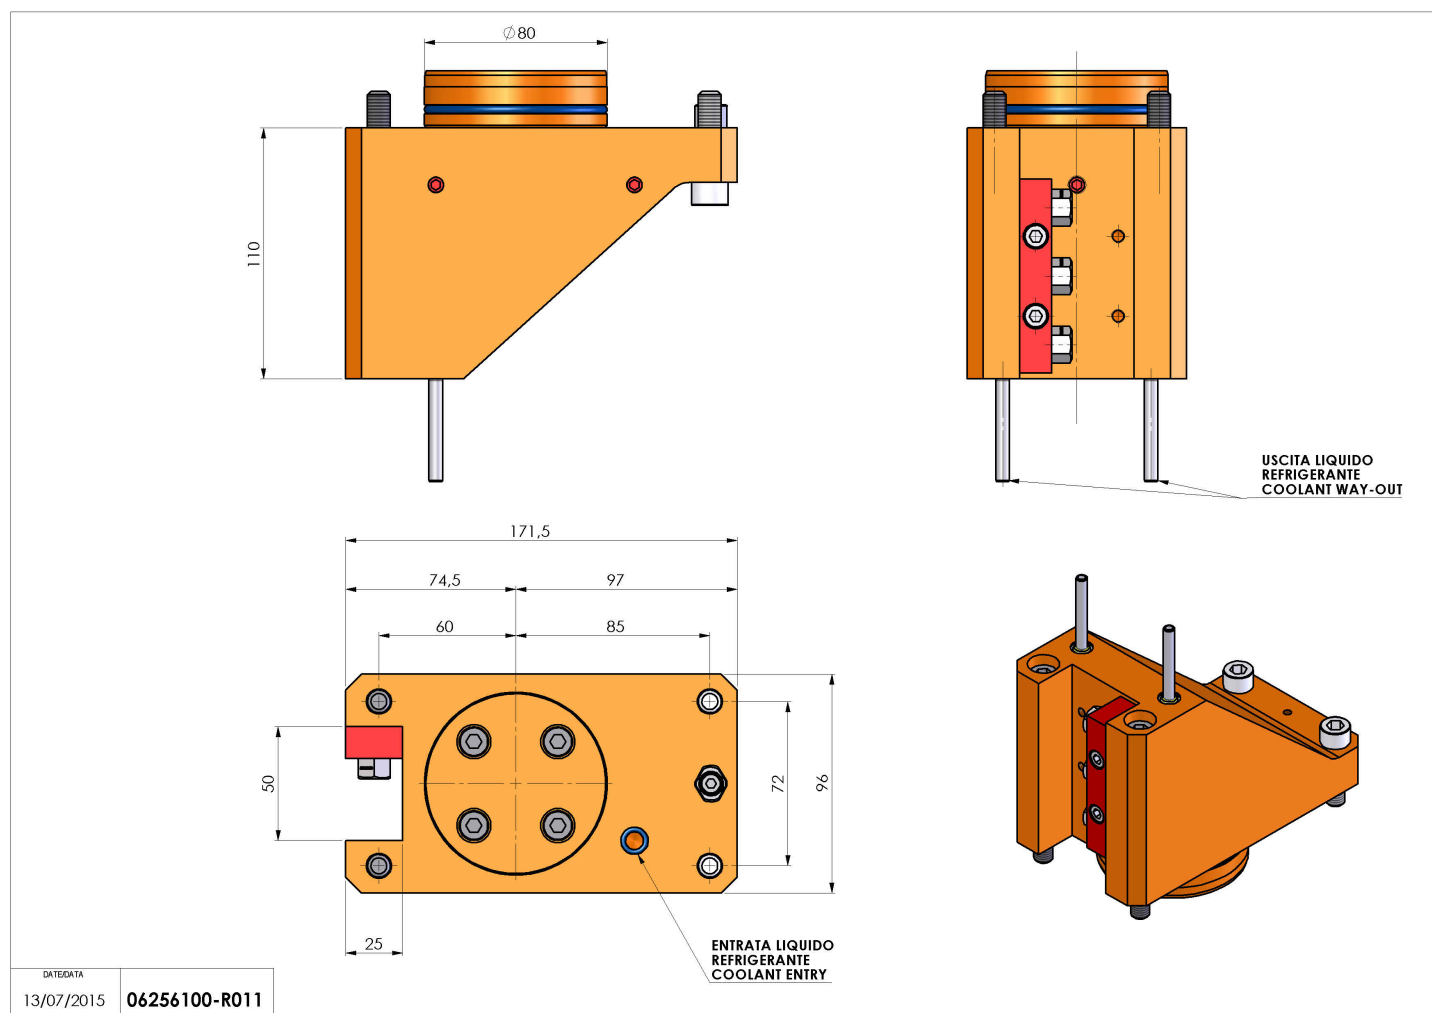

06256100 - TH-RAD D80 H110 DX-SX MZ

Tipo	TH-RAD Portautensili statico radiale
Attacco	GAMBO CILINDRICO 80
Uscita utensile	TH radiale 25x25
Raffreddamento	Refrigerazione esterna
H [mm]	110

Accessori	N.D.
Note	N.D.
Note per il montaggio	Può avere delle limitazioni per alcune installazioni

Verificare sempre gli ingombri del portautensile in torretta

Salvo modifiche tecniche