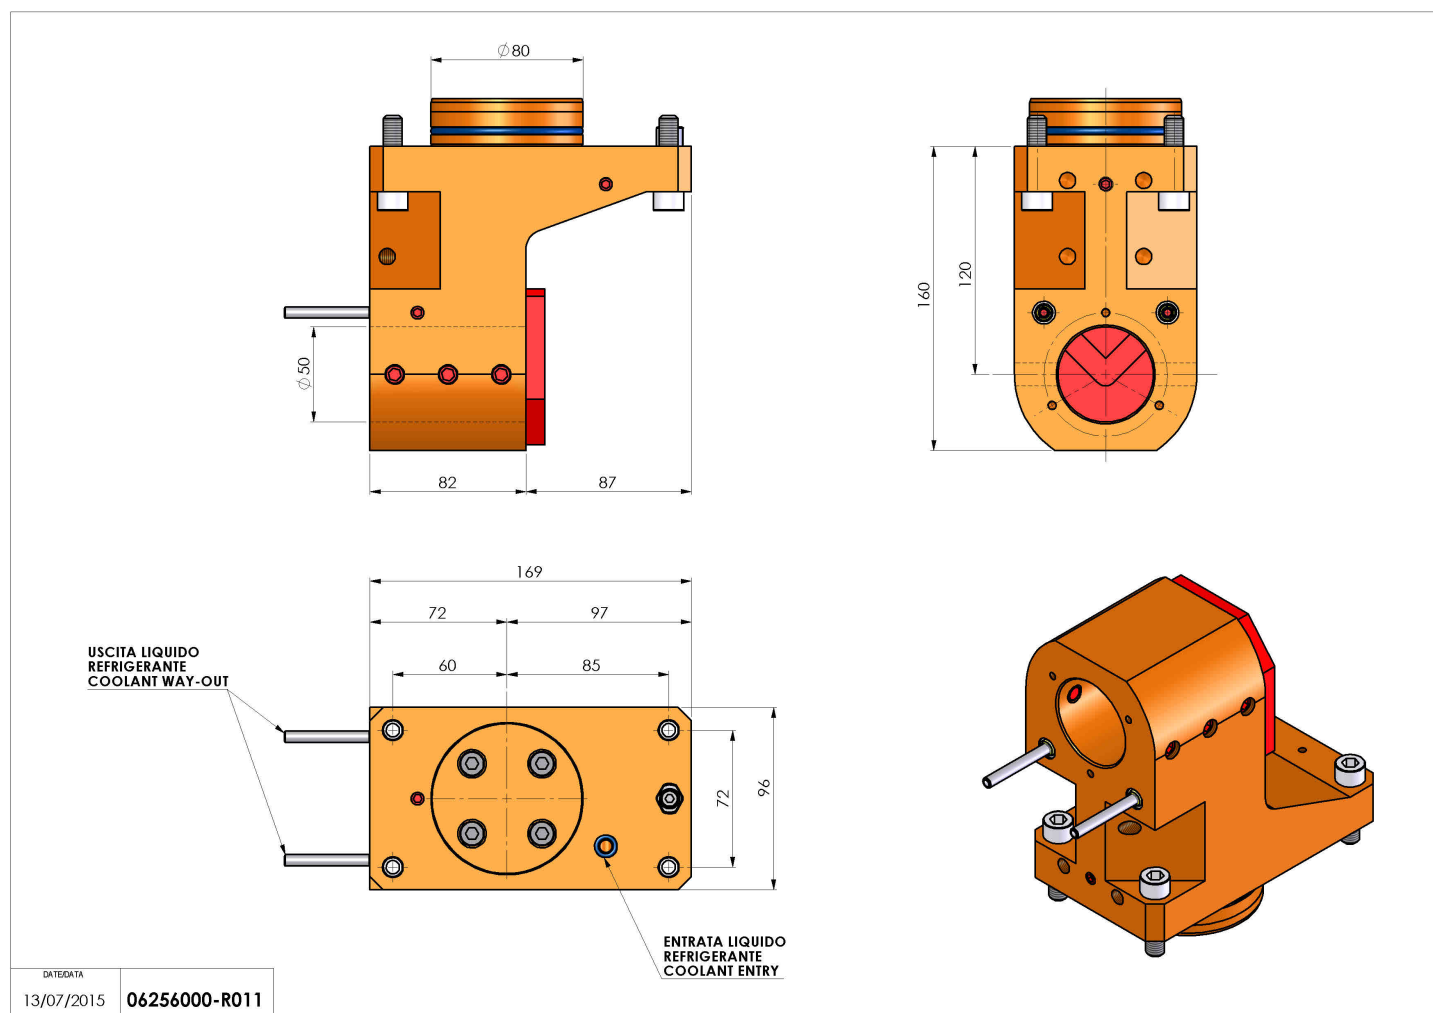

06256000 - TH-BRB D80 D50 H120 MZ

Tipo	TH-BRB Portautensili statico portabareno
Attacco	GAMBO CILINDRICO 80
Uscita utensile	TH porta bareno 50
Raffreddamento	Refrigerazione esterna / interna
H [mm]	120

Accessori	N.D.
Note	N.D.
Note per il montaggio	Può avere delle limitazioni per alcune installazioni

Verificare sempre gli ingombri del portautensile in torretta

Salvo modifiche tecniche