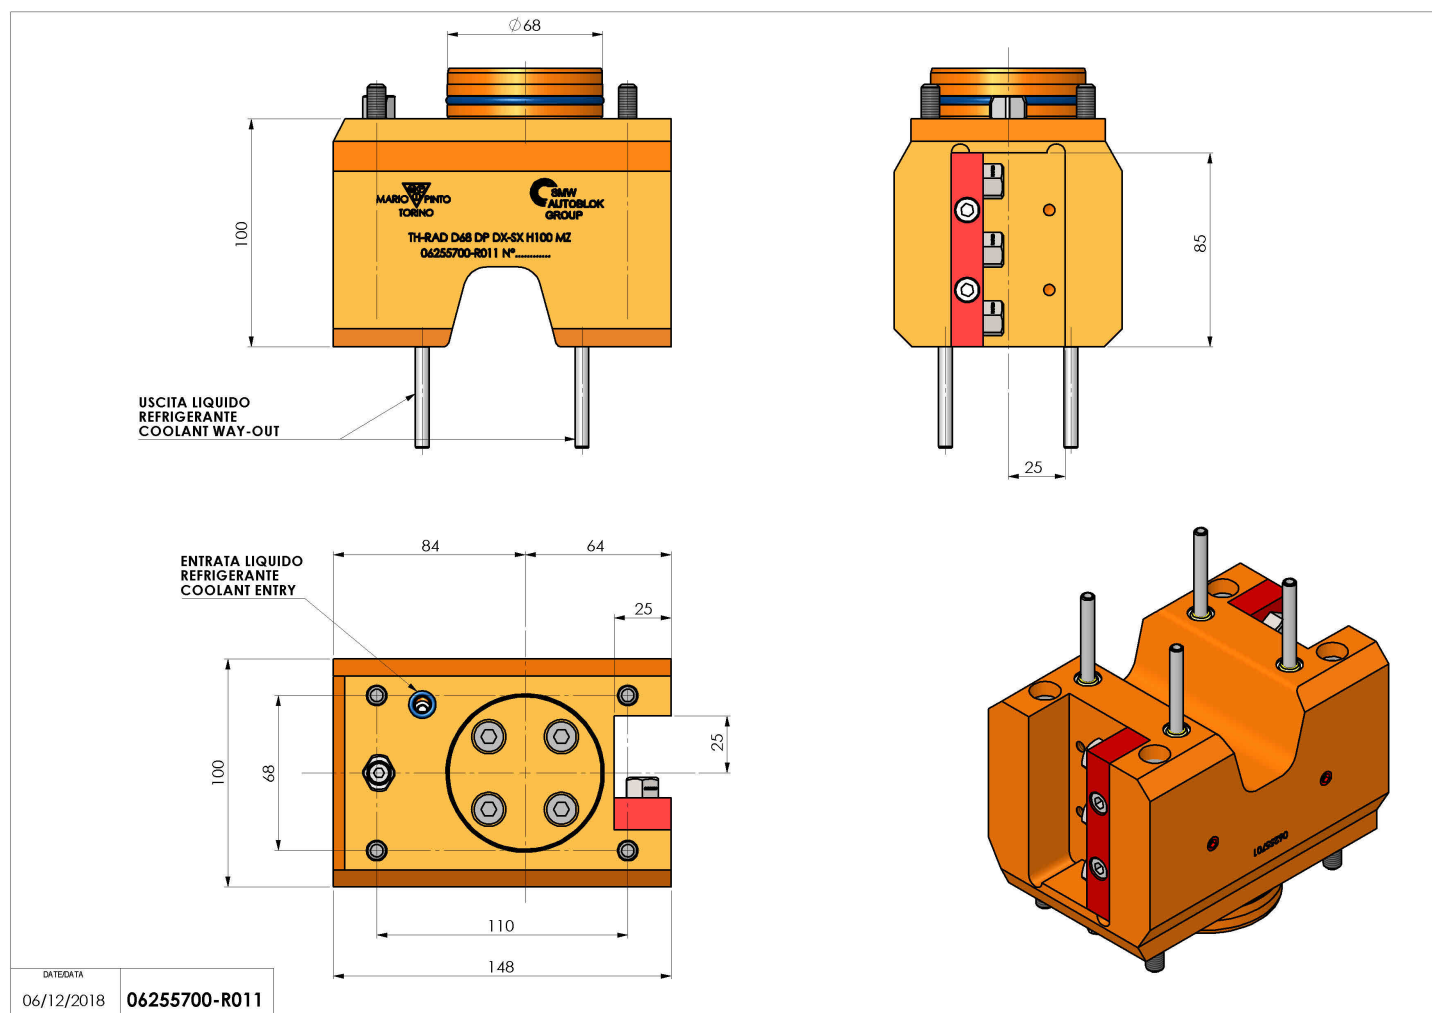

06255700 - TH-RAD D68 DP DX-SX H100 MZ

Tipo	TH-RAD Portautensili statico radiale
Attacco	GAMBO CILINDRICO 68
Uscita utensile	TH radiale 25x25
Raffreddamento	Refrigerazione esterna
H [mm]	100

Accessori	N.D.
Note	N.D.
Note per il montaggio	Può avere delle limitazioni per alcune installazioni

Verificare sempre gli ingombri del portautensile in torretta

Salvo modifiche tecniche