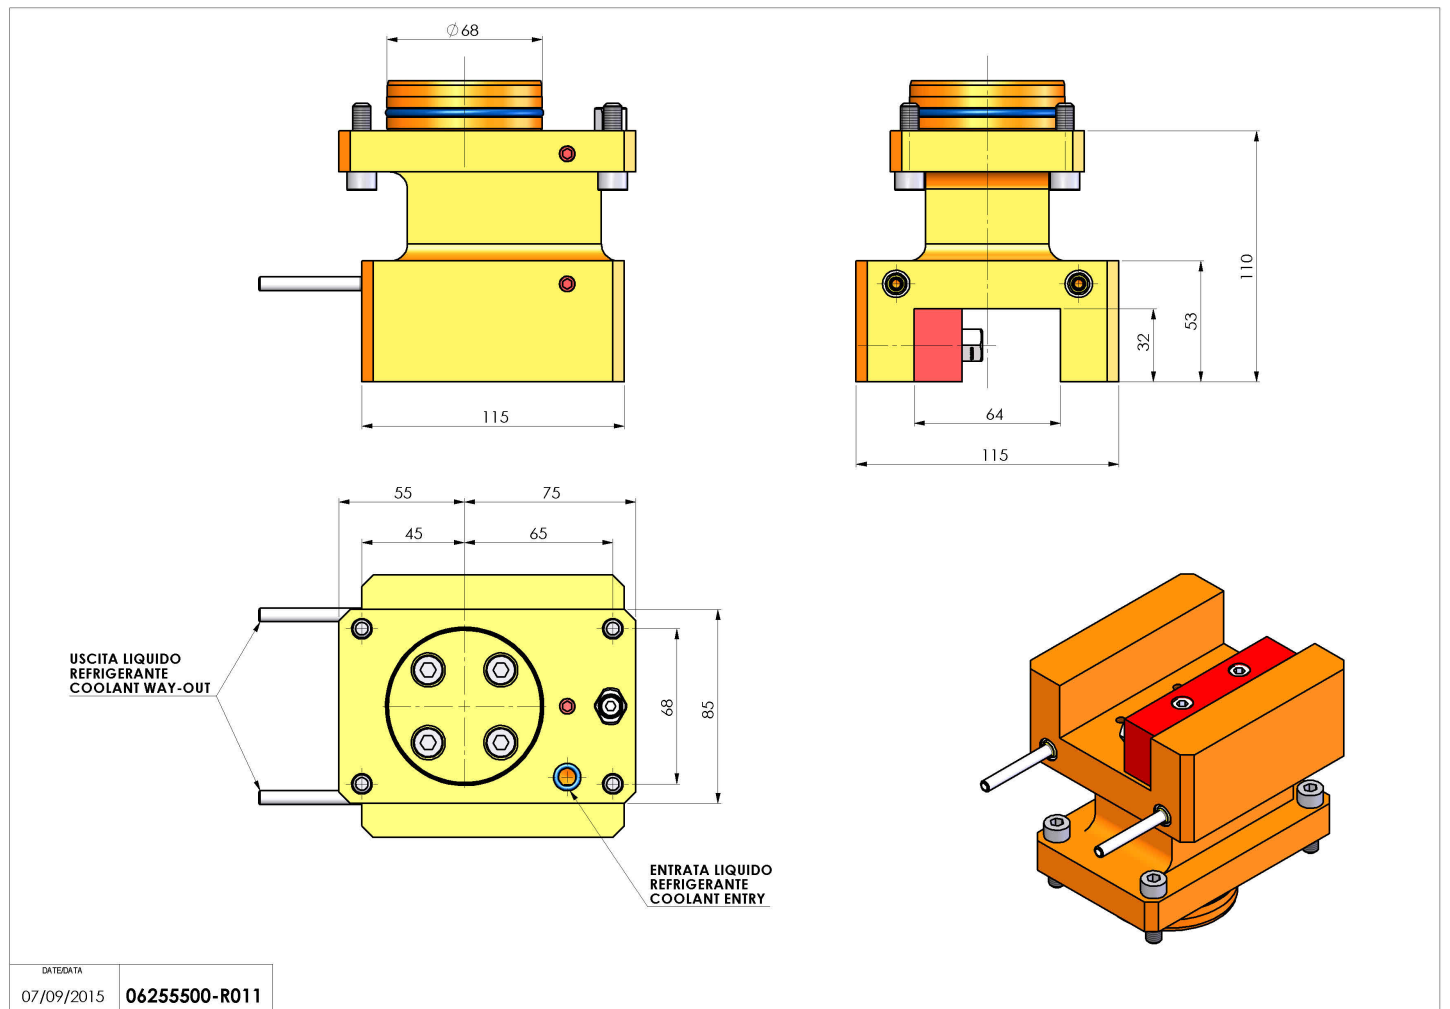

06255500 - TH-AX D68 H110 Q32 L-R MZ

Tipo	TH-AX Portautensili statico assiale
Attacco	GAMBO CILINDRICO 68
Uscita utensile	TH assiale 32x32
Raffreddamento	Refrigerazione esterna
H [mm]	110

Accessori	N.D.
Note	N.D.
Note per il montaggio	Può avere delle limitazioni per alcune installazioni

Verificare sempre gli ingombri del portautensile in torretta

DATE/DATE	07/09/2015
06255500-R011	

Salvo modifiche tecniche