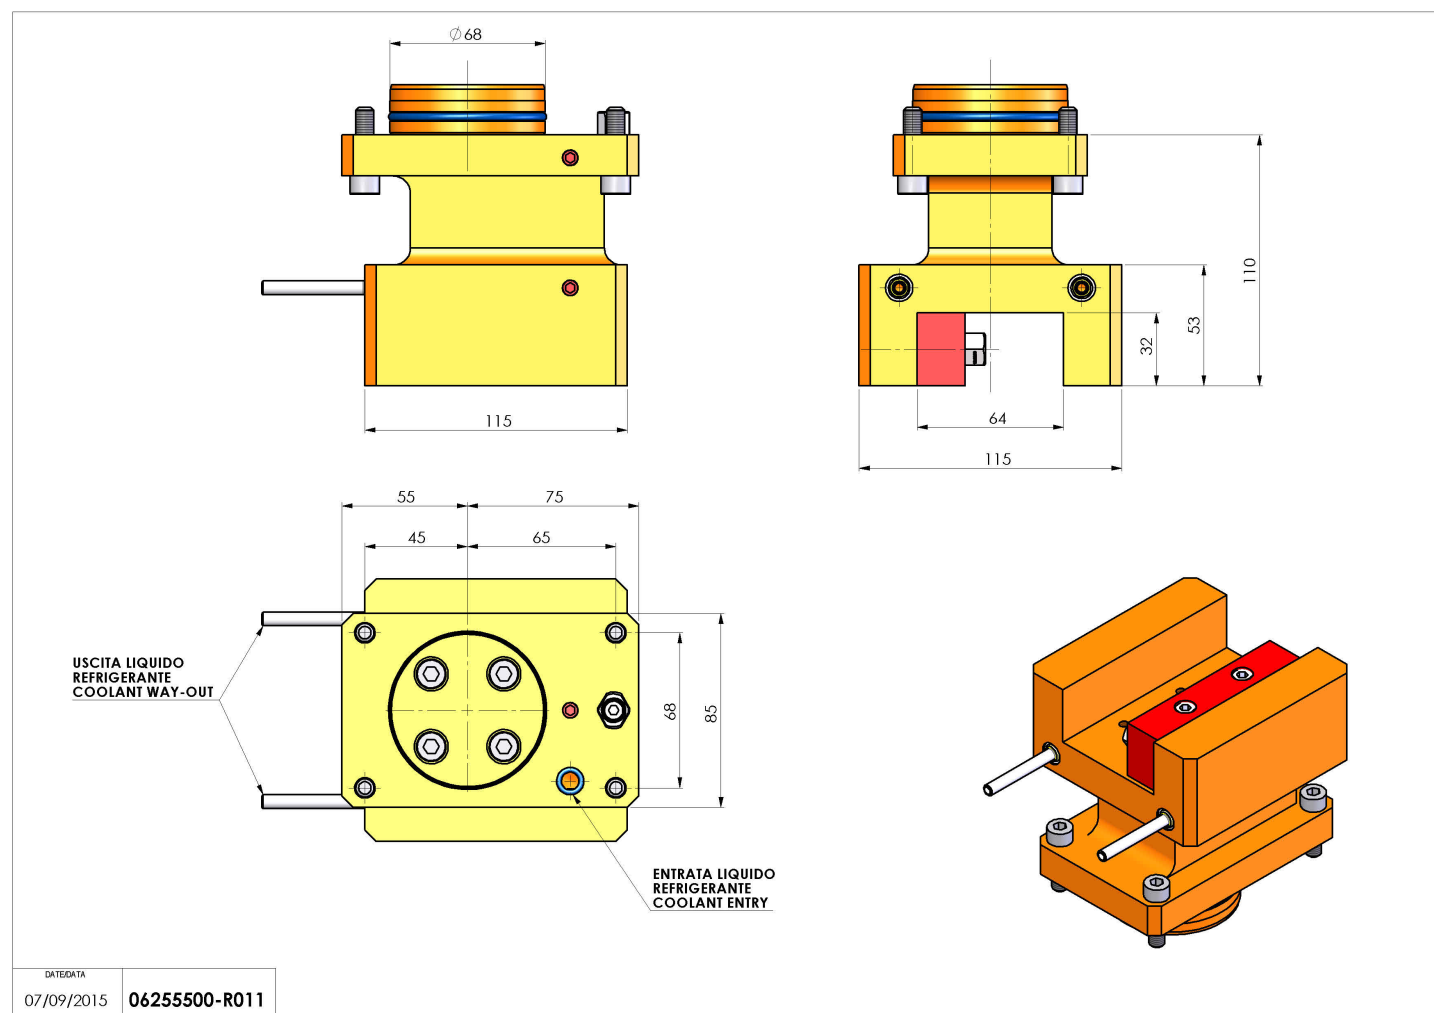

06255500 - TH-AX D68 H110 Q32 L-R MZ

| | |
|------------------------|--|
| Tipo | TH-AX Portautensili statico assiale |
| Attacco | GAMBO CILINDRICO 68 |
| Uscita utensile | TH assiale 32x32 |
| Raffreddamento | Refrigerazione esterna |
| H [mm] | 110 |

| | |
|------------------------------|--|
| Accessori | N.D. |
| Note | N.D. |
| Note per il montaggio | Può avere delle limitazioni per alcune installazioni |

Verificare sempre gli ingombri del portautensile in torretta