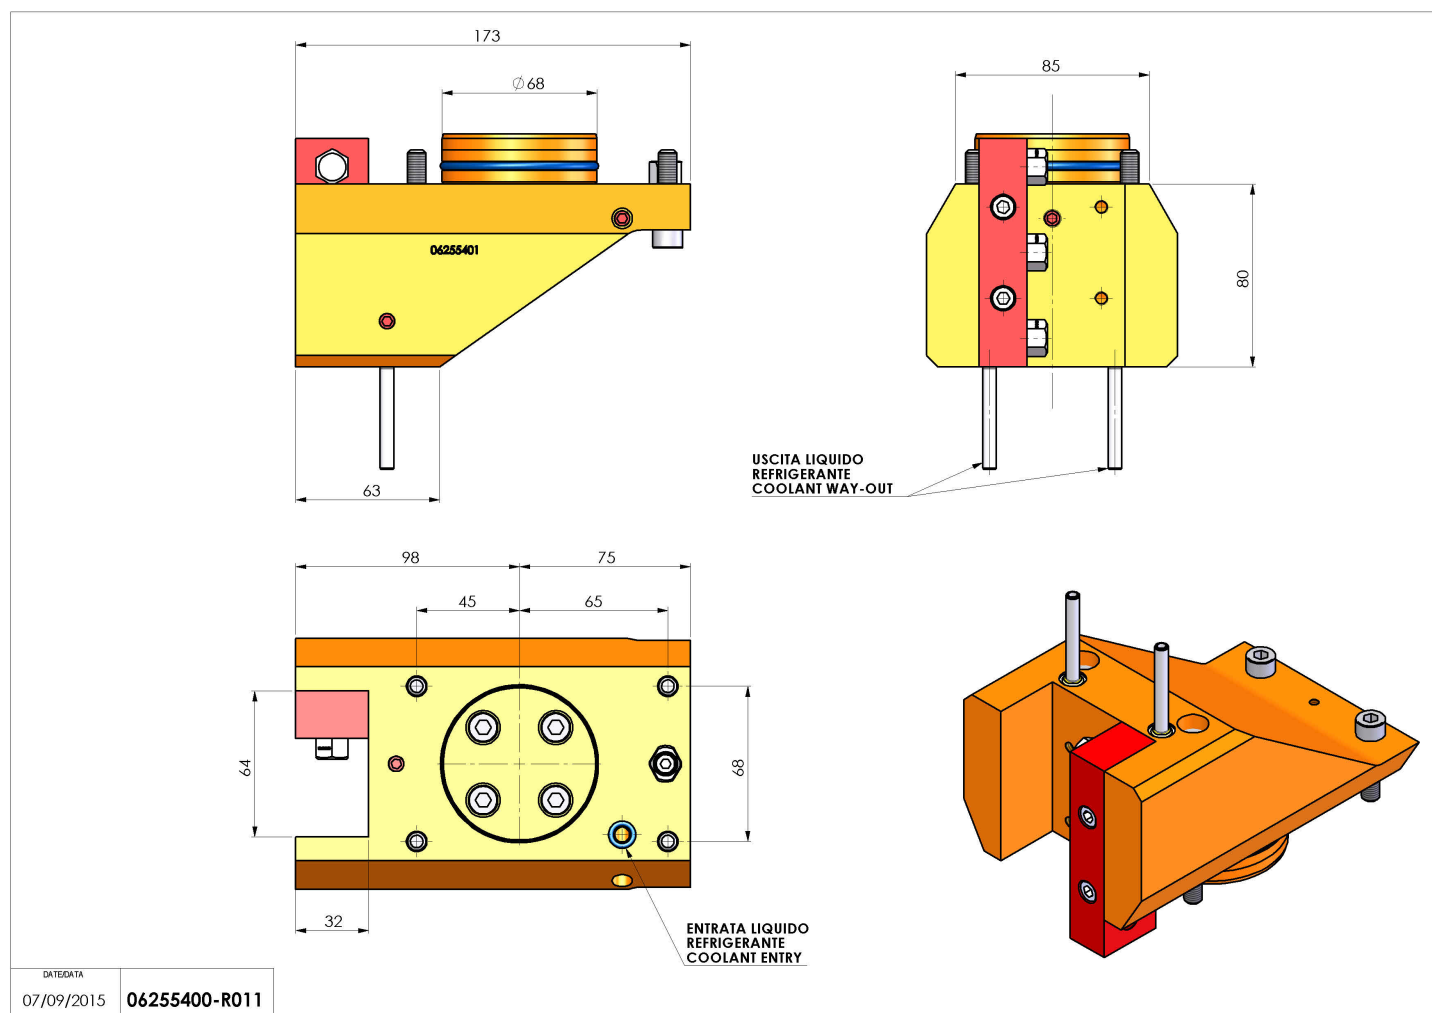

06255400 - TH-RAD D68 H80 UT32X32 DX-SXMZ

Tipo	TH-RAD Portautensili statico radiale
Attacco	GAMBO CILINDRICO 68
Uscita utensile	TH radiale 32x32
Raffreddamento	Refrigerazione esterna
H [mm]	80

Accessori	N.D.
Note	N.D.
Note per il montaggio	Può avere delle limitazioni per alcune installazioni

Verificare sempre gli ingombri del portautensile in torretta

Salvo modifiche tecniche