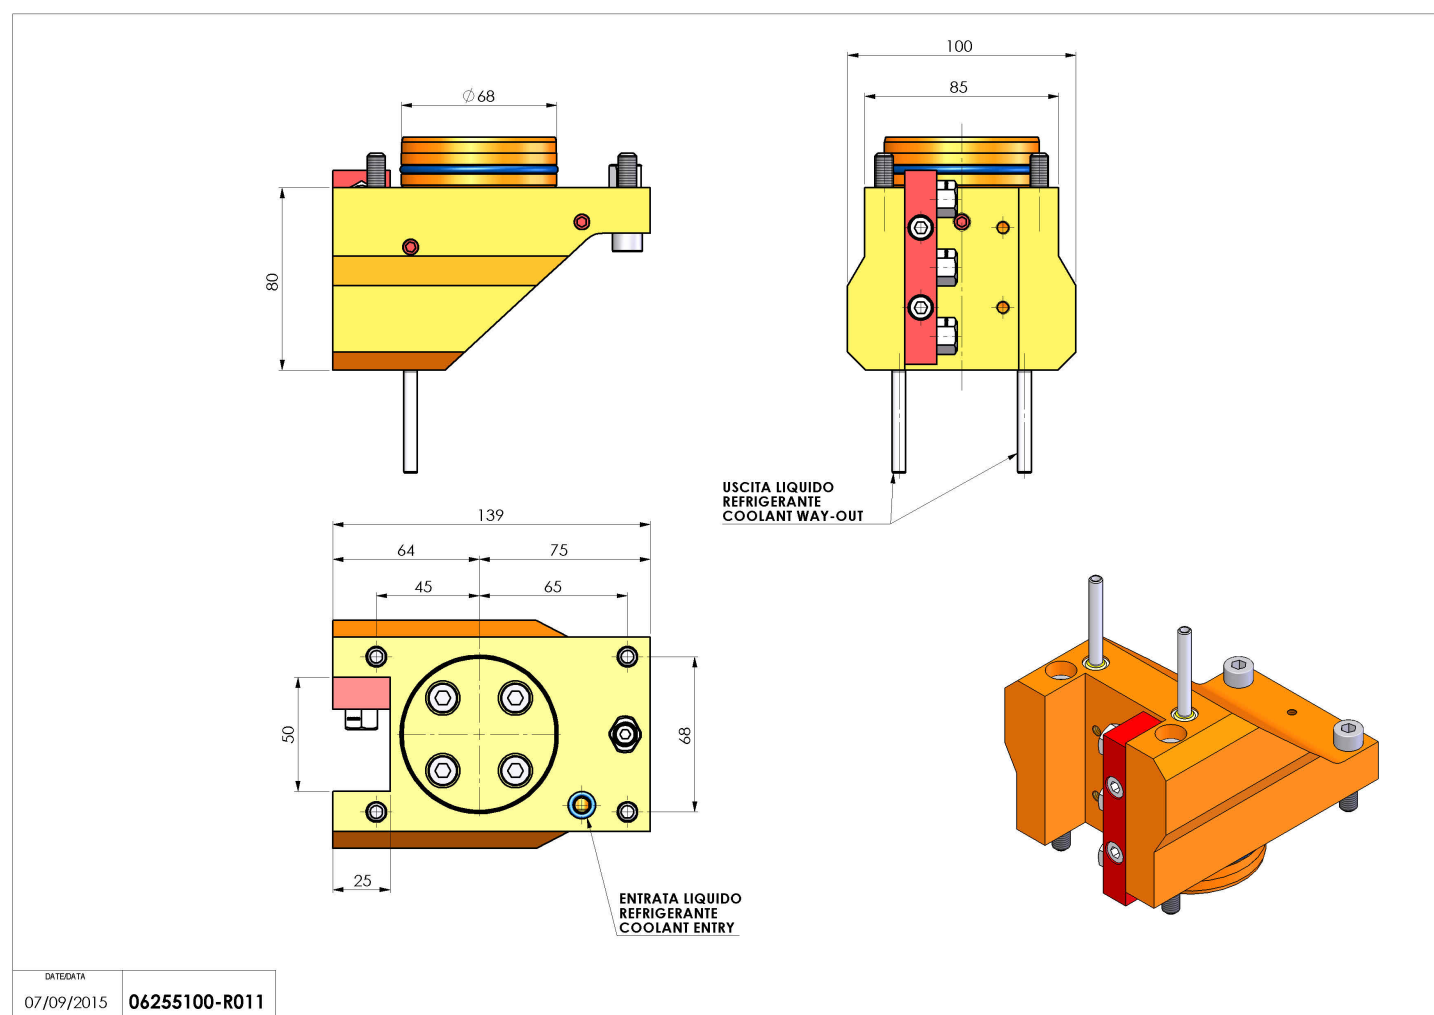

## 06255100 - TH-RAD D68 H80 DX-SX MZ

<b>Tipo</b>	TH-RAD Portautensili statico radiale
<b>Attacco</b>	GAMBO CILINDRICO 68
<b>Uscita utensile</b>	TH radiale 25x25
<b>Raffreddamento</b>	Refrigerazione esterna
<b>H [mm]</b>	80

<b>Accessori</b>	N.D.
<b>Note</b>	N.D.
<b>Note per il montaggio</b>	Può avere delle limitazioni per alcune installazioni

Verificare sempre gli ingombri del portautensile in torretta

DATE/GRA  
07/09/2015 06255100-R011