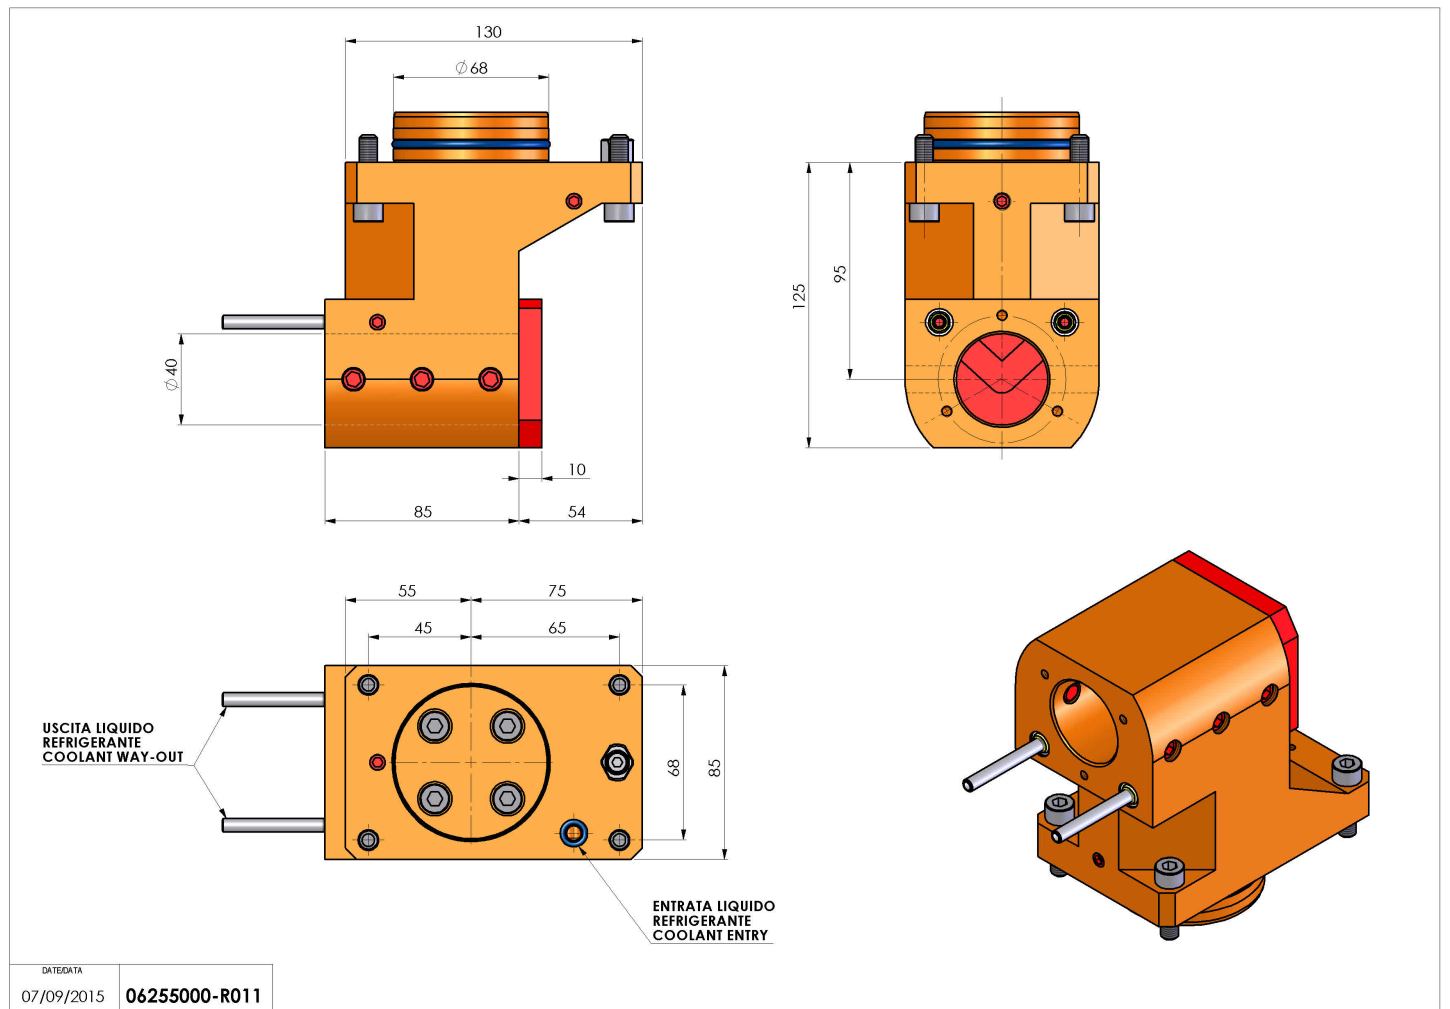

## 06255000 - TH-BRB D68 D40 H95 MZ

<b>Tipo</b>	TH-BRB Portautensili statico portabareno
<b>Attacco</b>	GAMBO CILINDRICO 68
<b>Uscita utensile</b>	TH porta bareno 40
<b>Raffreddamento</b>	Refrigerazione esterna / interna
<b>H [mm]</b>	95

<b>Accessori</b>	N.D.
<b>Note</b>	N.D.
<b>Note per il montaggio</b>	Può avere delle limitazioni per alcune installazioni

Verificare sempre gli ingombri del portautensile in torretta

DATE/DATE  
07/09/2015 06255000-R011