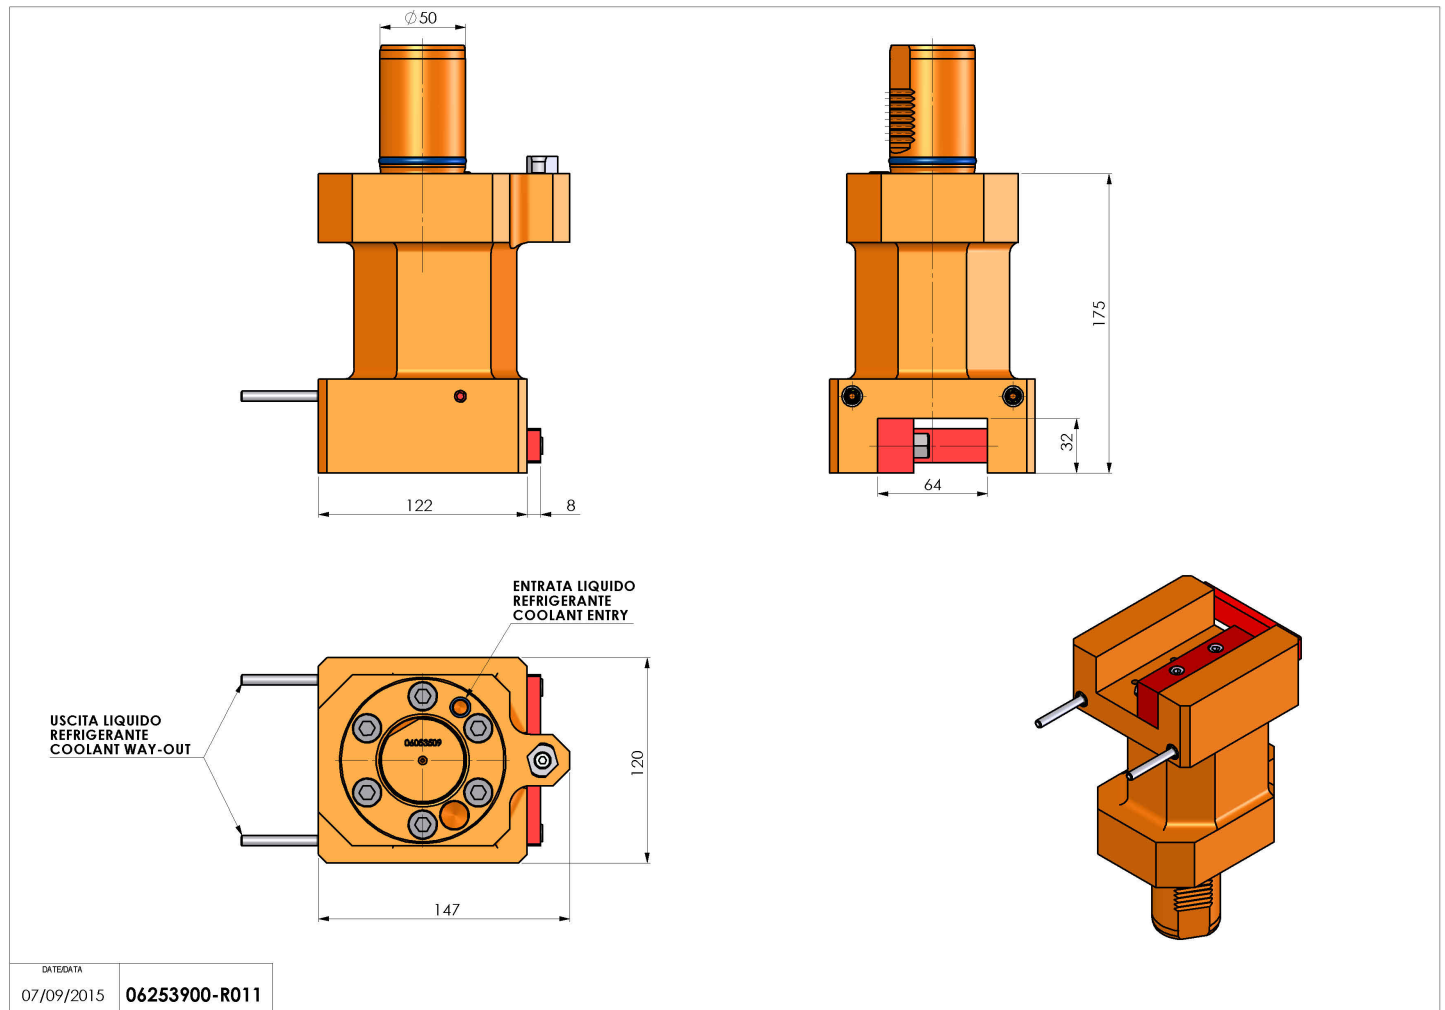

06253900 - TH-AX VDI50 H175UT32X32DX-SXMZ

Tipo TH-AX
Portautensili statico assiale

Attacco VDI 50

Uscita utensile TH assiale 32x32

Raffreddamento Refrigerazione esterna

H [mm] 175

Accessori N.D.

Note N.D.

Note per il montaggio Può avere delle limitazioni per alcune installazioni

ATTENZIONE: VERIFICARE L'ORIENTAMENTO DELLA DENTATURA VDI

Verificare sempre gli ingombri del portautensile in torretta

Salvo modifiche tecniche