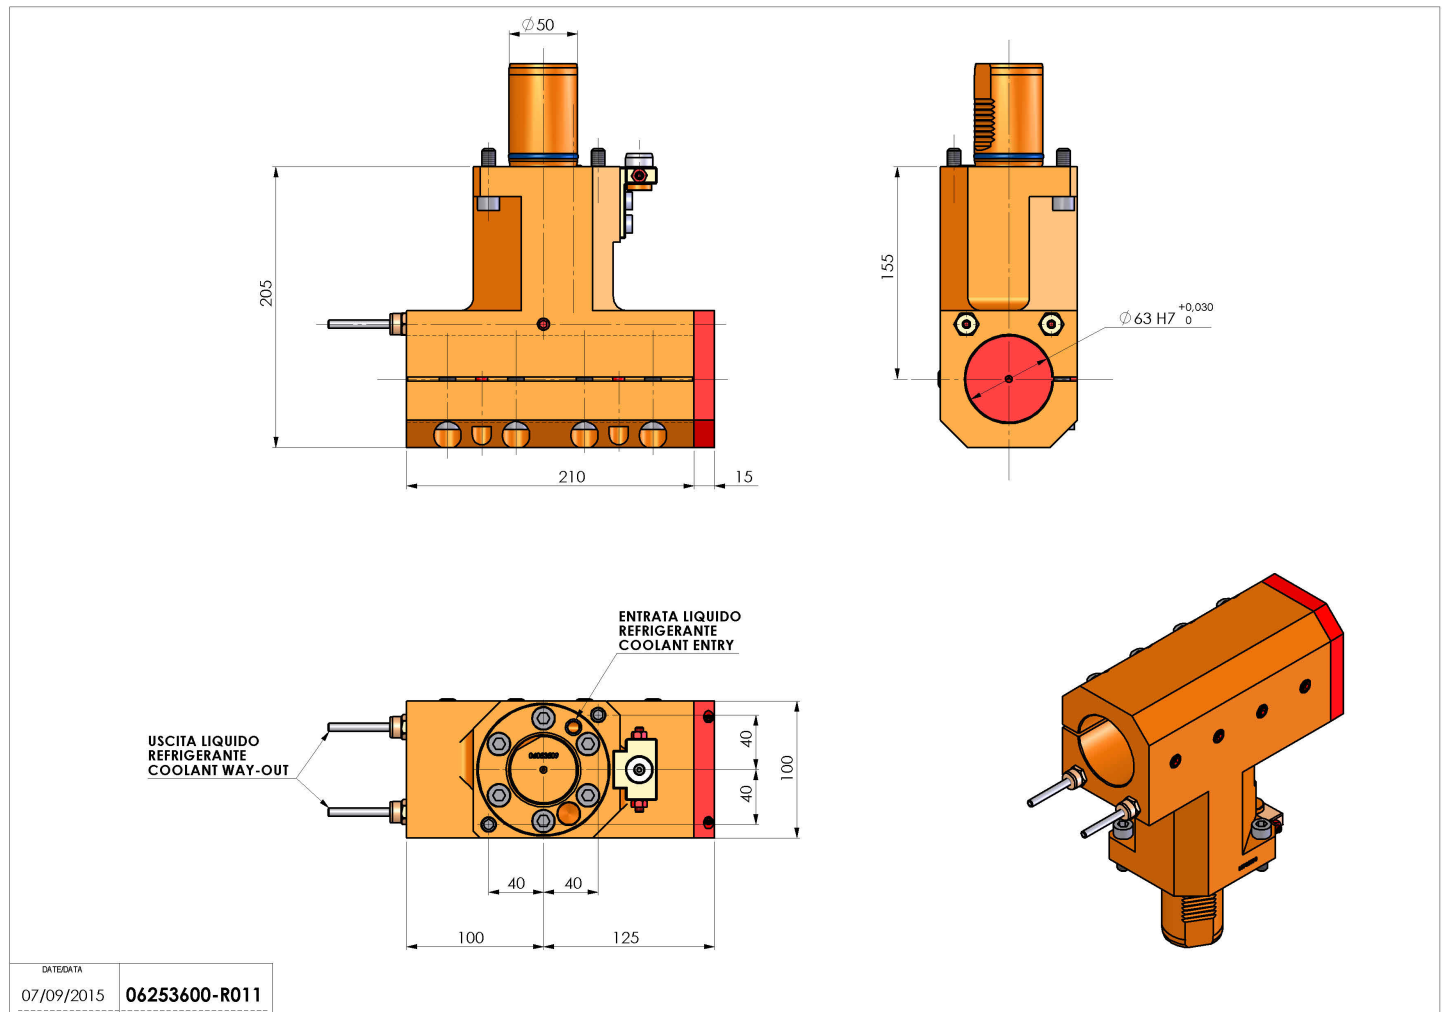

06253600 - TH-BRB VDI50 D63H155L210 RF MZ

Tipo	TH-BRB Portautensili statico portabareno
Attacco	VDI 50
Uscita utensile	TH porta bareno 63
Raffreddamento	Refrigerazione esterna / interna
H [mm]	155

Accessori	N.D.
Note	N.D.
Note per il montaggio	Può avere delle limitazioni per alcune installazioni

ATTENZIONE: VERIFICARE L'ORIENTAMENTO DELLA DENTATURA VDI

Verificare sempre gli ingombri del portautensile in torretta

Salvo modifiche tecniche

DATE/DATE	07/09/2015	06253600-R011
-----------	------------	---------------