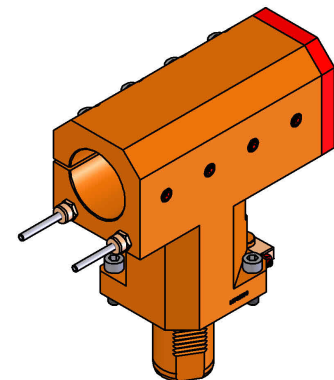

06253600 - TH-BRB VDI50 D63H155L210 RF MZ

Tipo	TH-BRB Portautensili statico portabareno
Attacco	VDI 50
Uscita utensile	TH porta bareno 63
Raffreddamento	Refrigerazione esterna / interna
H [mm]	155

Accessori	N.D.
Note	N.D.
Note per il montaggio	Può avere delle limitazioni per alcune installazioni

ATTENZIONE: VERIFICARE L'ORIENTAMENTO DELLA DENTATURA VDI

Verificare sempre gli ingombri del portautensile in torretta

Salvo modifiche tecniche

DATE/DATE	07/09/2015	06253600-R011
-----------	------------	---------------