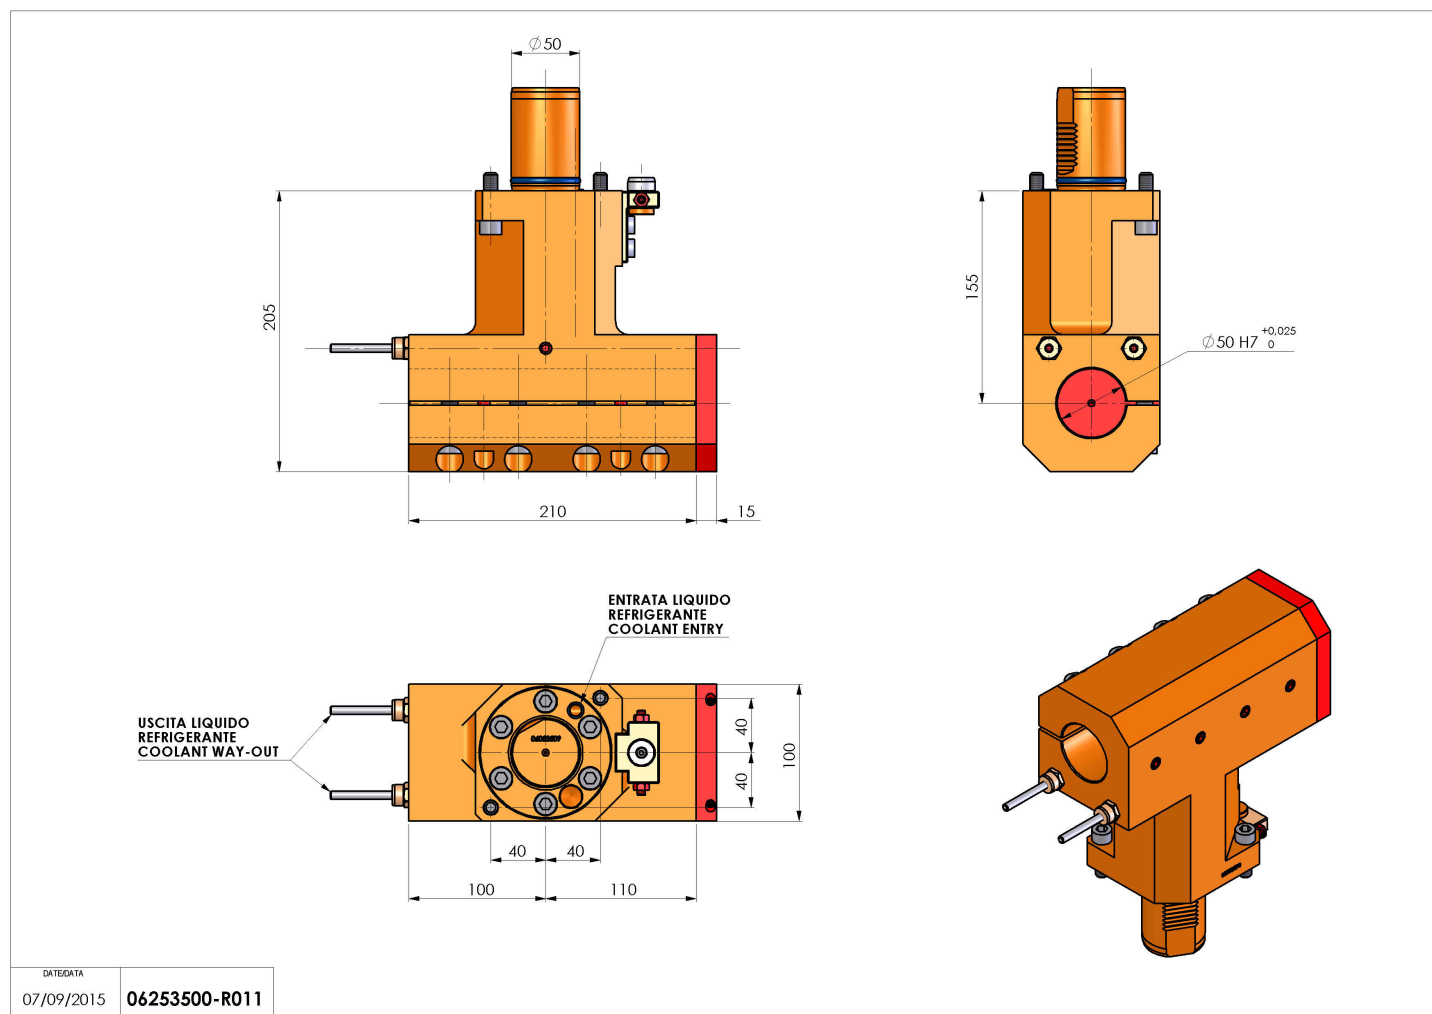

06253500 - TH-BRB VDI50 D50H155L210 RF MZ

Tipo	TH-BRB Portautensili statico portabareno
Attacco	VDI 50
Uscita utensile	TH porta bareno 50
Raffreddamento	Refrigerazione esterna / interna
H [mm]	155

Accessori	N.D.
Note	N.D.
Note per il montaggio	Può avere delle limitazioni per alcune installazioni

ATTENZIONE: VERIFICARE L'ORIENTAMENTO DELLA DENTATURA VDI

Verificare sempre gli ingombri del portautensile in torretta

DATE/DATE	07/09/2015
	06253500-R011

Salvo modifiche tecniche