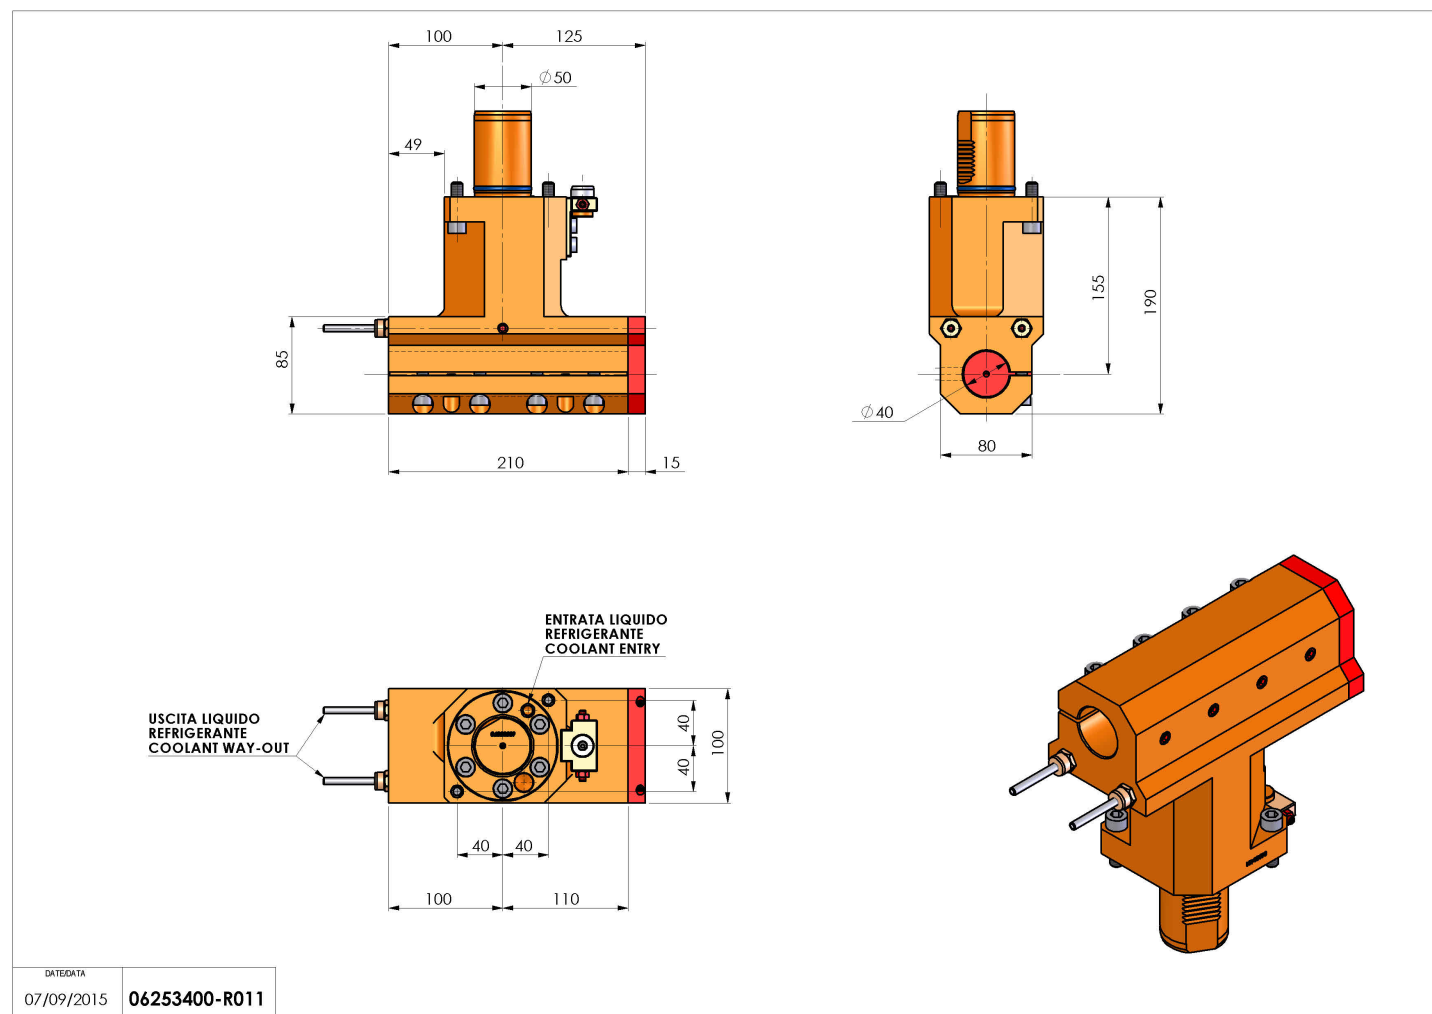

06253400 - TH-BRB VDI50 D40H155L210 RF MZ

Tipo	TH-BRB Portautensili statico portabareno
Attacco	VDI 50
Uscita utensile	TH porta bareno 40
Raffreddamento	Refrigerazione esterna / interna
H [mm]	155

Accessori	N.D.
Note	N.D.
Note per il montaggio	Può avere delle limitazioni per alcune installazioni

ATTENZIONE: VERIFICARE L'ORIENTAMENTO DELLA DENTATURA VDI

Verificare sempre gli ingombri del portautensile in torretta

Salvo modifiche tecniche

DATE/DATE	07/09/2015
	06253400-R011