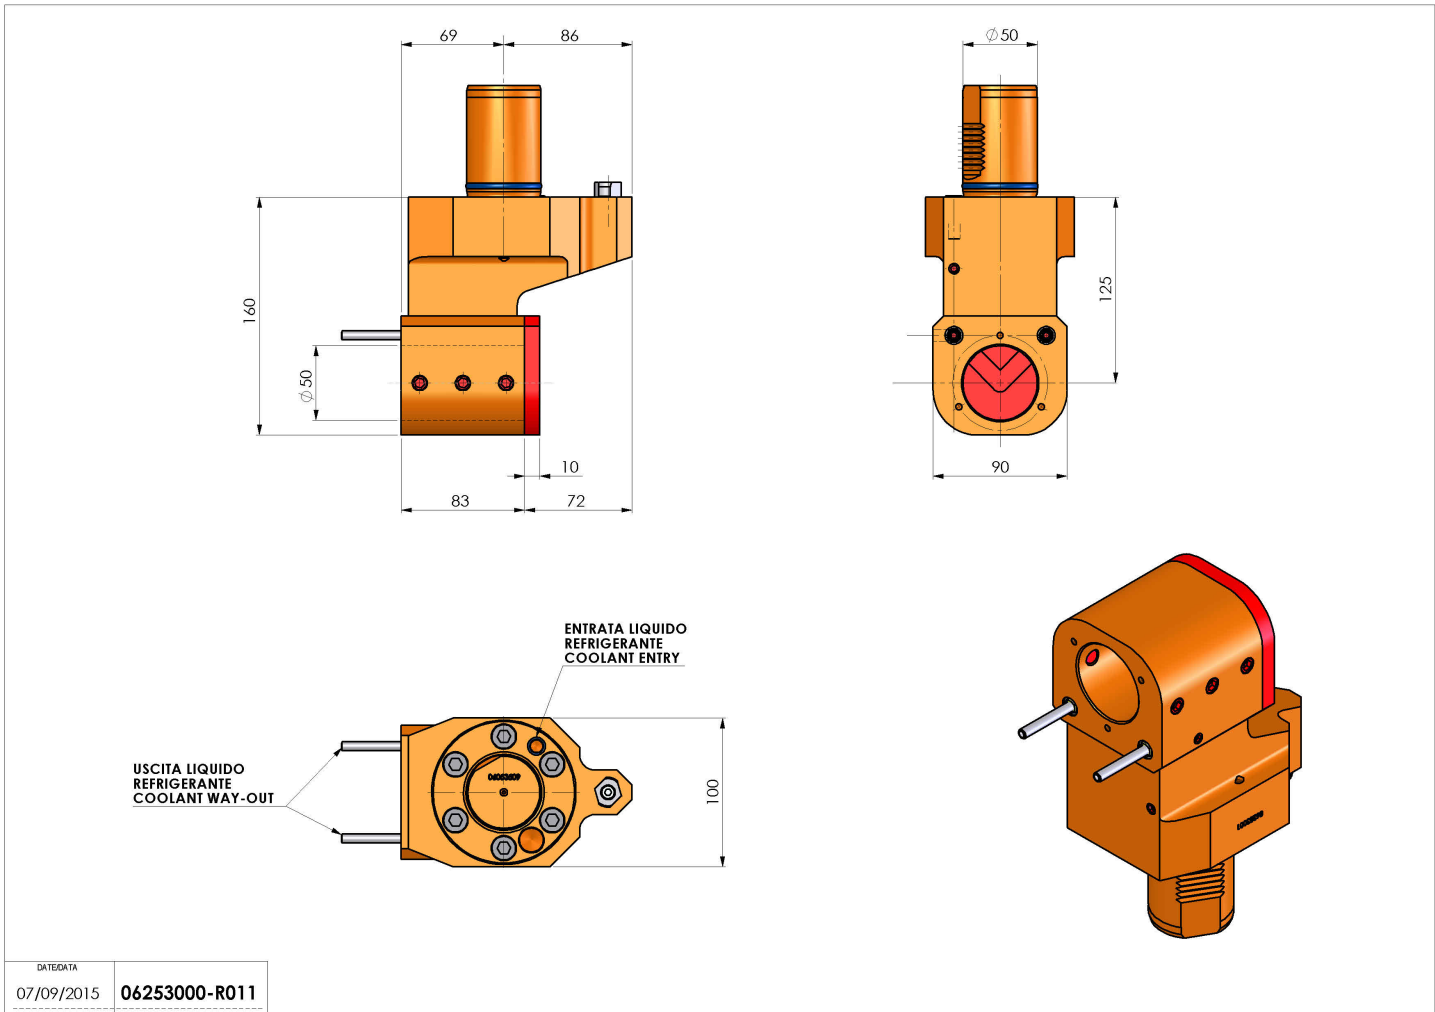

## 06253000 - TH-BRB VDI50 D50 H125 RF MZ

<b>Tipo</b>	TH-BRB Portautensili statico portabareno
<b>Attacco</b>	VDI 50
<b>Uscita utensile</b>	TH porta bareno 50
<b>Raffreddamento</b>	Refrigerazione esterna / interna
<b>H [mm]</b>	125

<b>Accessori</b>	N.D.
<b>Note</b>	N.D.
<b>Note per il montaggio</b>	Può avere delle limitazioni per alcune installazioni

**ATTENZIONE: VERIFICARE L'ORIENTAMENTO DELLA DENTATURA VDI**

Verificare sempre gli ingombri del portautensile in torretta

Salvo modifiche tecniche

DATE/DATE	07/09/2015
PART NUMBER	06253000-R011