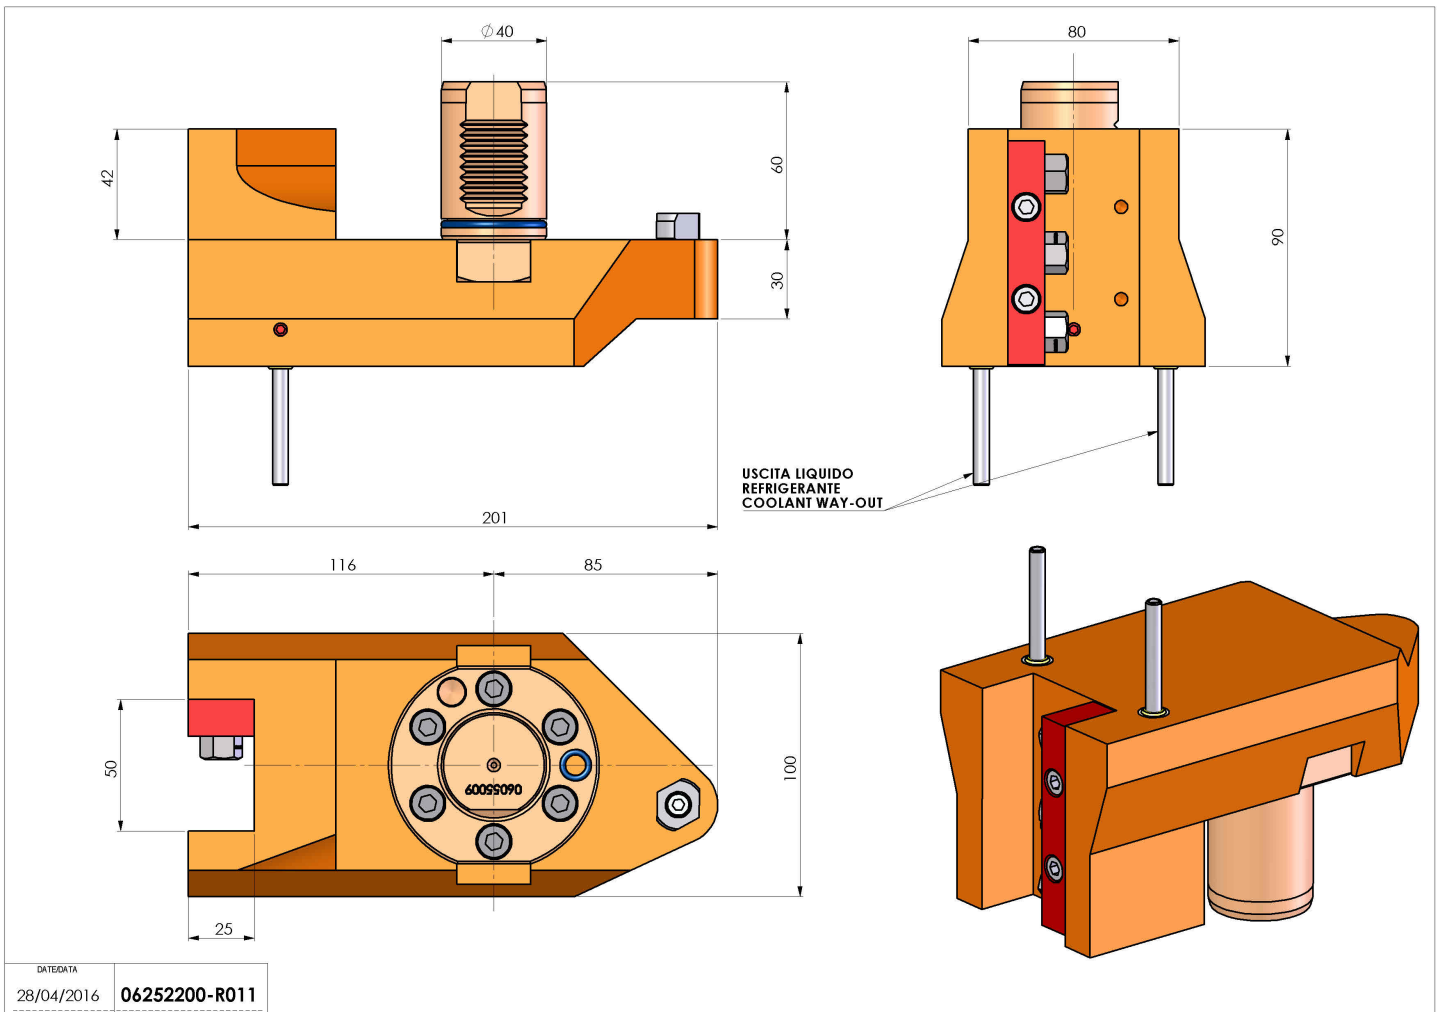

# 06252200 - TH-RAD VDI40 H90-48 OPP D-S MZ

<b>Tipo</b>	TH-RAD Portautensili statico radiale
<b>Attacco</b>	VDI 40
<b>Uscita utensile</b>	TH radiale 25x25
<b>Raffreddamento</b>	Refrigerazione esterna
<b>H [mm]</b>	90

<b>Accessori</b>	N.D.
<b>Note</b>	N.D.
<b>Note per il montaggio</b>	Può avere delle limitazioni per alcune installazioni

**ATTENZIONE: VERIFICARE L'ORIENTAMENTO DELLA DENTATURA VDI**

Verificare sempre gli ingombri del portautensile in torretta

**Salvo modifiche tecniche**