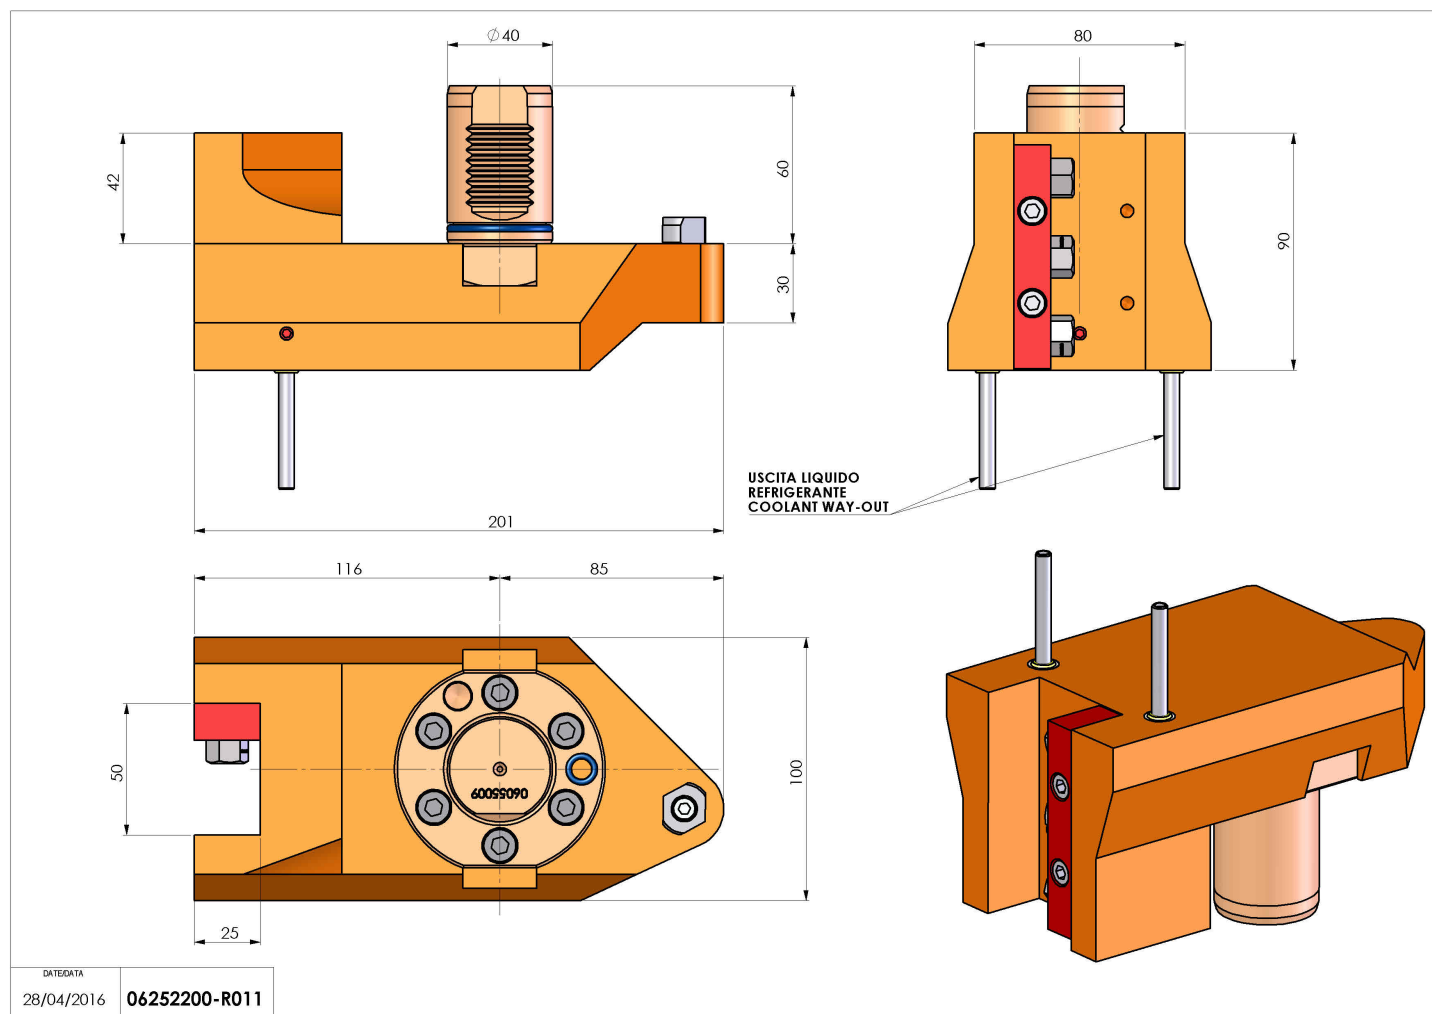

06252200 - TH-RAD VDI40 H90-48 OPP D-S MZ

Tipo TH-RAD
Portautensili statico radiale

Attacco VDI 40

Uscita utensile TH radiale 25x25

Raffreddamento Refrigerazione esterna

H [mm] 90

Accessori N.D.

Note N.D.

Note per il montaggio Può avere delle limitazioni per alcune installazioni

ATTENZIONE: VERIFICARE L'ORIENTAMENTO DELLA DENTATURA VDI

Verificare sempre gli ingombri del portautensile in torretta

Salvo modifiche tecniche