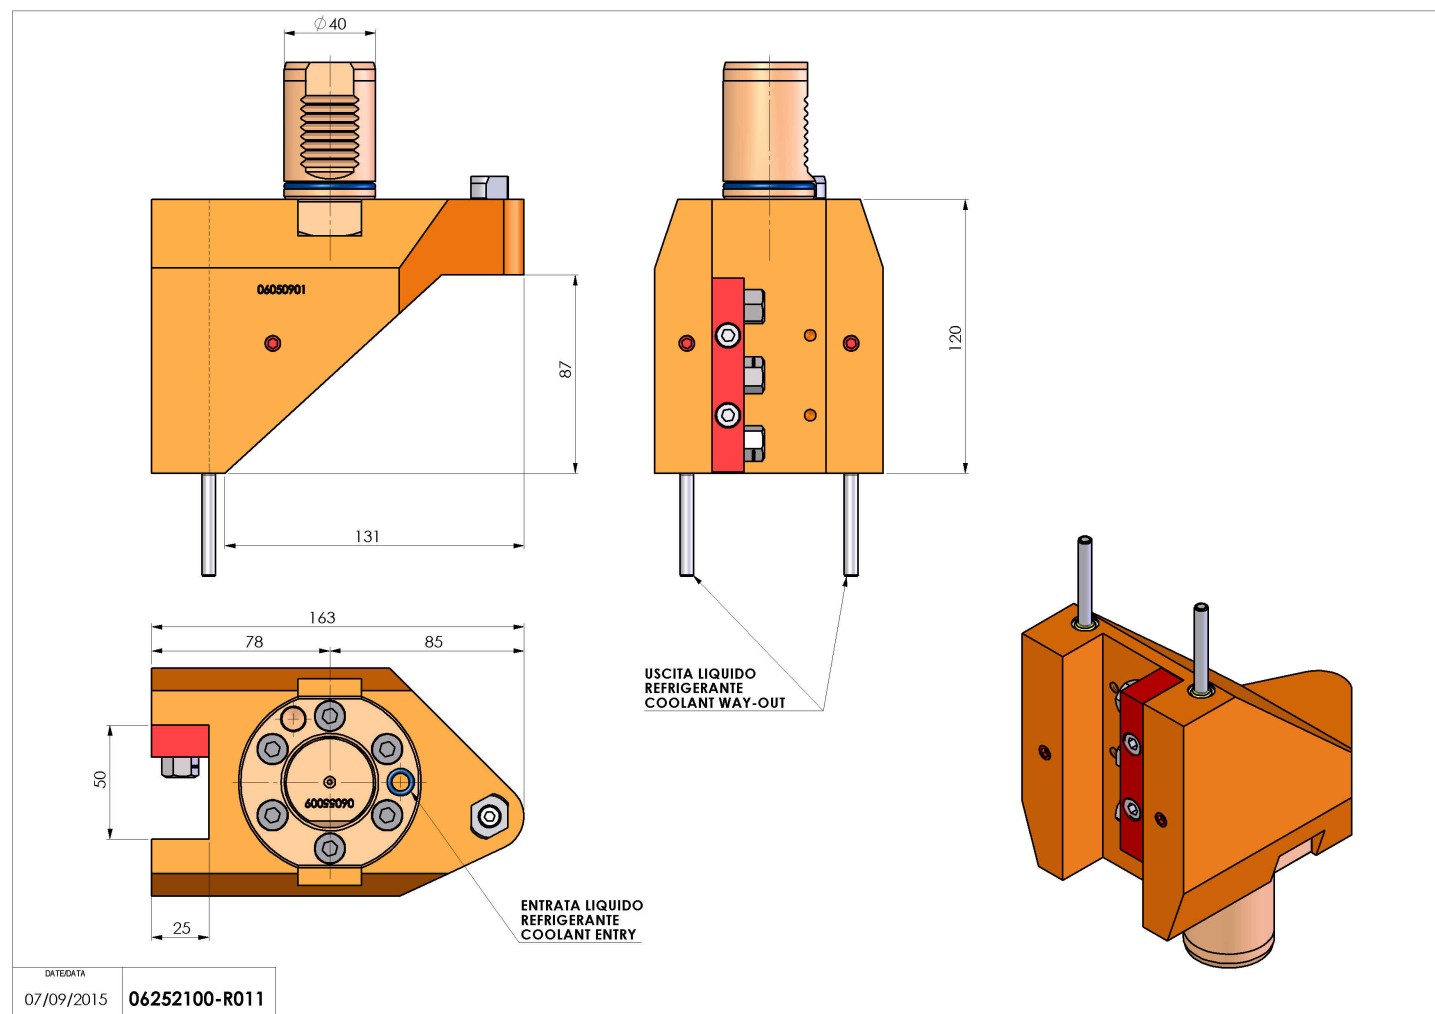

06252100 - TH-RAD VDI40 H120 DX-SX OPP MZ

Tipo	TH-RAD Portautensili statico radiale
Attacco	VDI 40
Uscita utensile	TH radiale 25x25
Raffreddamento	Refrigerazione esterna
H [mm]	120

Accessori	N.D.
Note	N.D.
Note per il montaggio	Può avere delle limitazioni per alcune installazioni

ATTENZIONE: VERIFICARE L'ORIENTAMENTO DELLA DENTATURA VDI

Verificare sempre gli ingombri del portautensile in torretta

Salvo modifiche tecniche