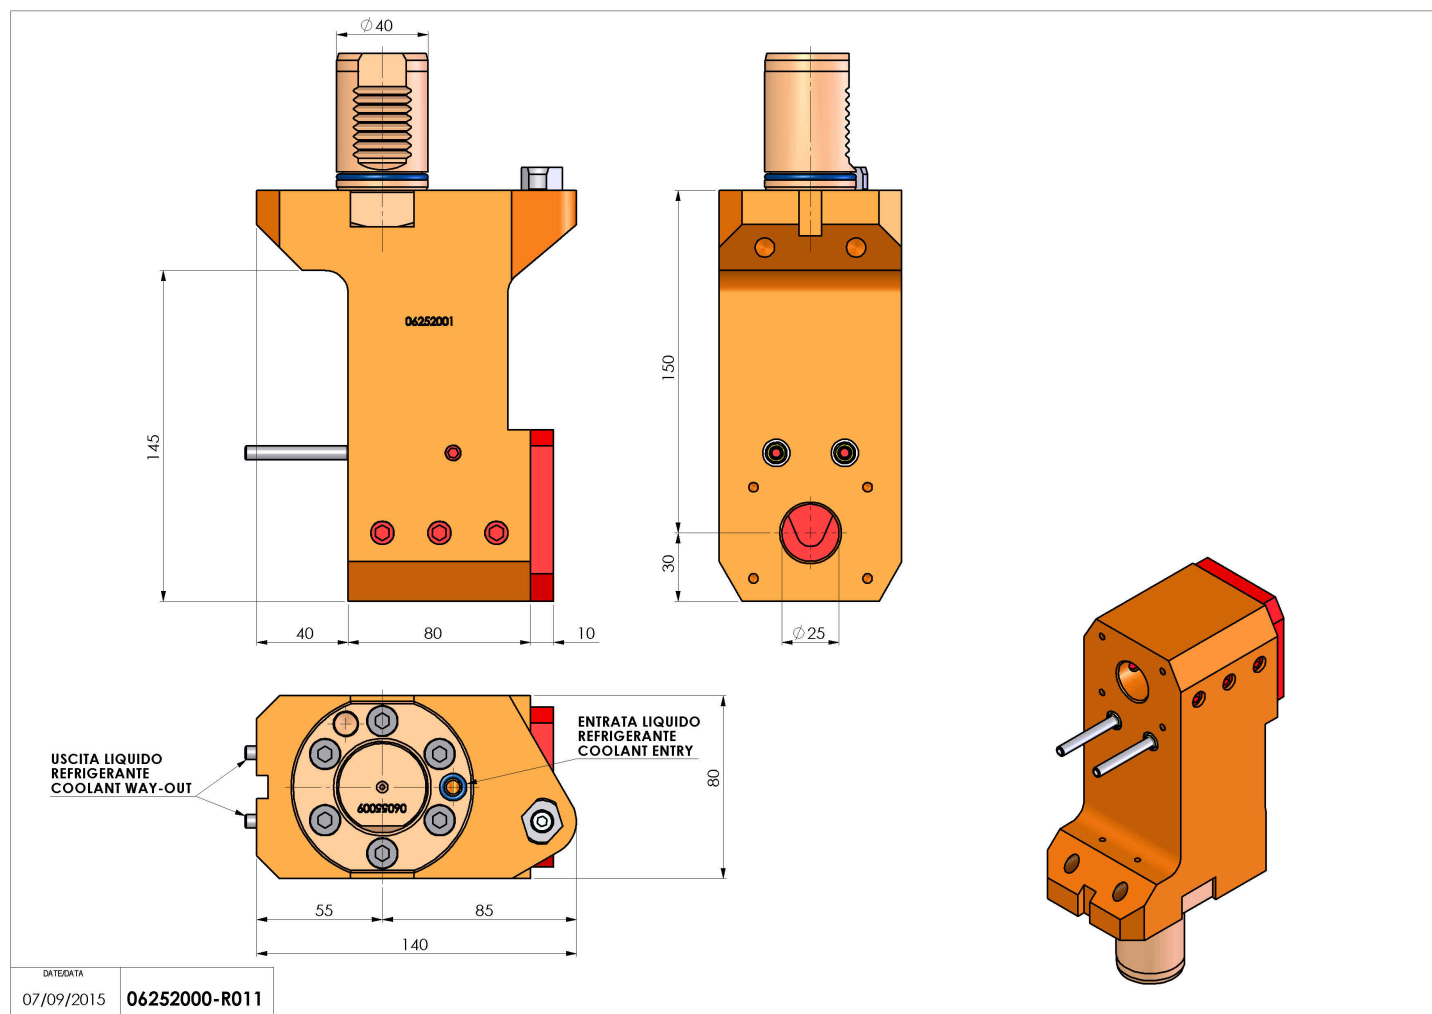

06252000 - TH-BRB VDI40 D25 H150 OFS RFMZ

Tipo	TH-BRB Portautensili statico portabareno
Attacco	VDI 40
Uscita utensile	TH porta bareno 25
Raffreddamento	Refrigerazione esterna / interna
H [mm]	150

Accessori	N.D.
Note	N.D.
Note per il montaggio	Può avere delle limitazioni per alcune installazioni

ATTENZIONE: VERIFICARE L'ORIENTAMENTO DELLA DENTATURA VDI

Verificare sempre gli ingombri del portautensile in torretta

Salvo modifiche tecniche