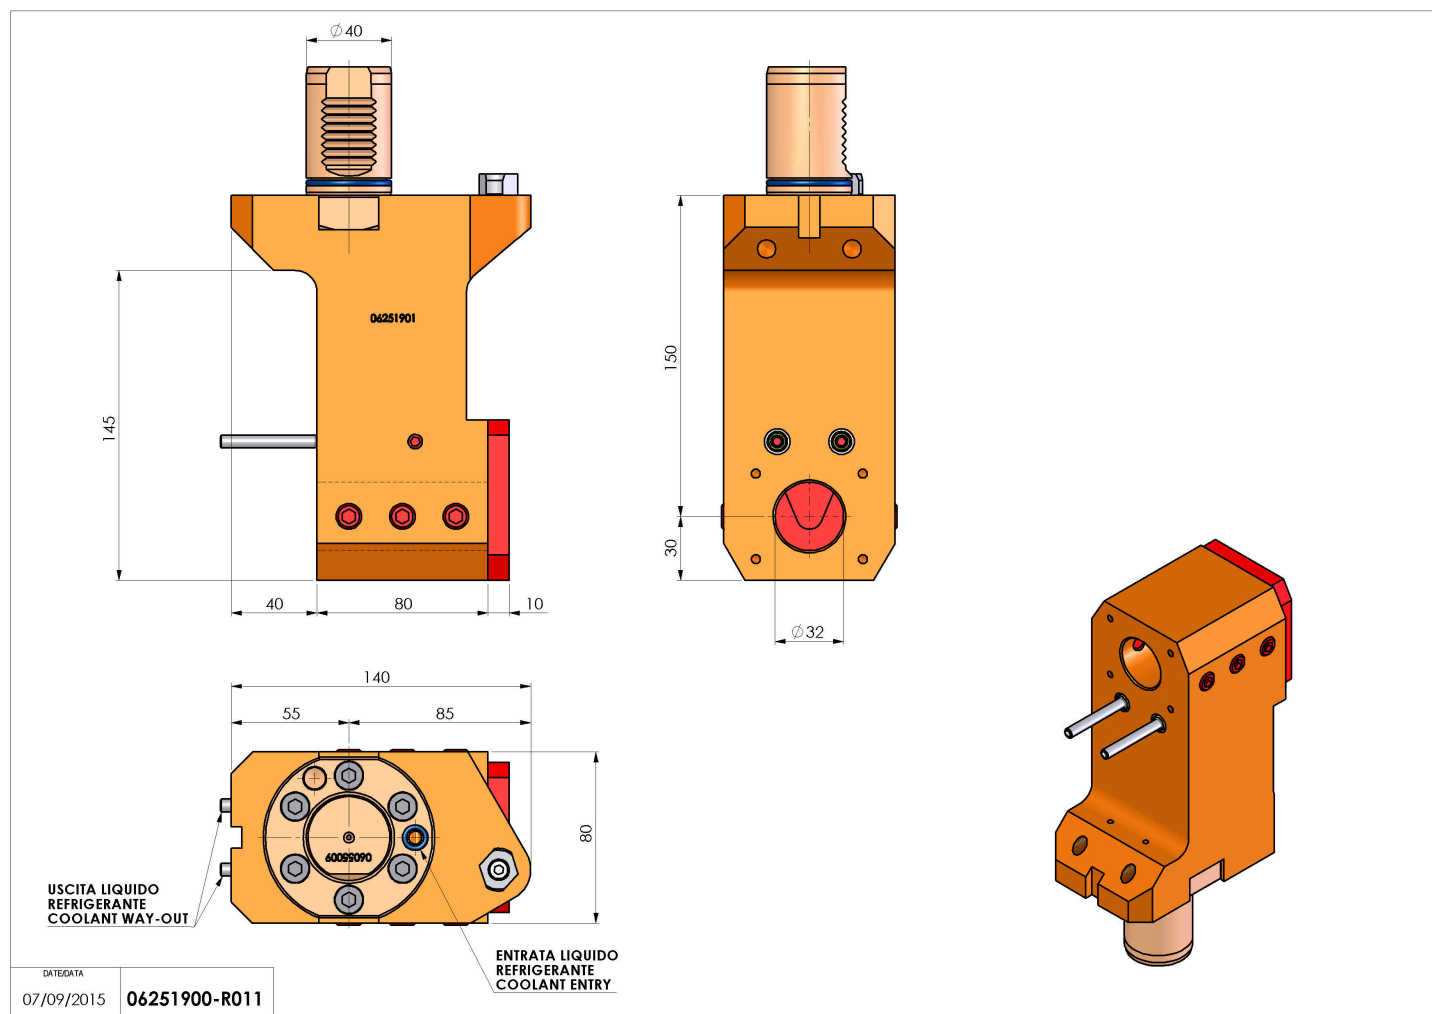

## 06251900 - TH-BRB VDI40 D32 H150 OFS RFMZ

<b>Tipo</b>	TH-BRB Portautensili statico portabareno
<b>Attacco</b>	VDI 40
<b>Uscita utensile</b>	TH porta bareno 32
<b>Raffreddamento</b>	Refrigerazione esterna / interna
<b>H [mm]</b>	150

<b>Accessori</b>	N.D.
<b>Note</b>	N.D.
<b>Note per il montaggio</b>	Può avere delle limitazioni per alcune installazioni

**ATTENZIONE: VERIFICARE L'ORIENTAMENTO DELLA DENTATURA VDI**

Verificare sempre gli ingombri del portautensile in torretta