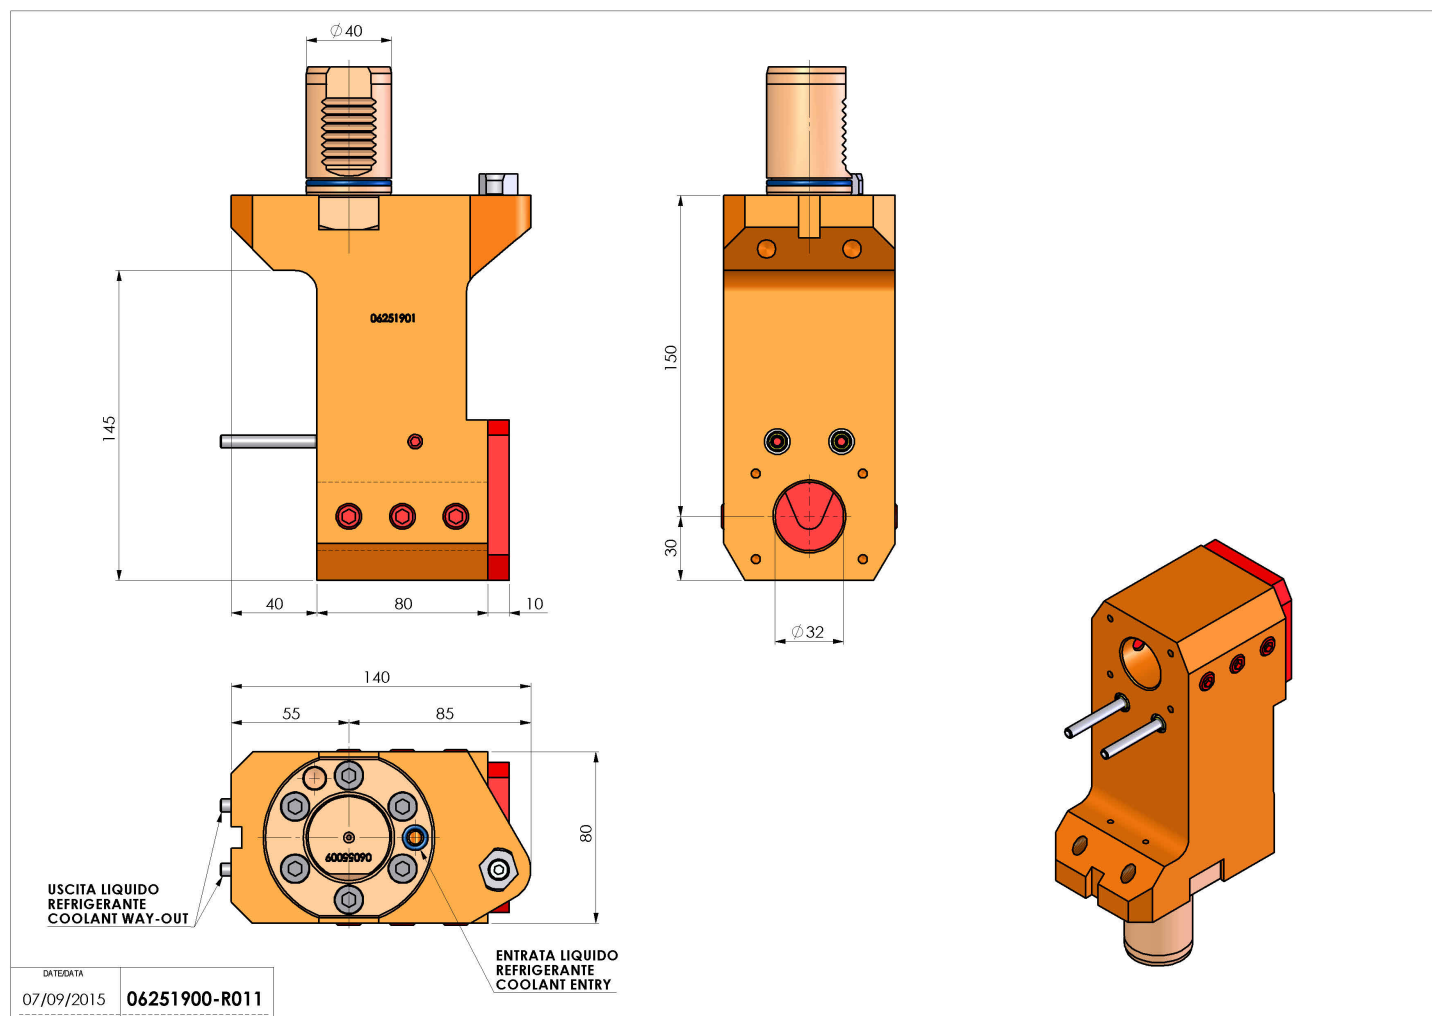

06251900 - TH-BRB VDI40 D32 H150 OFS RFMZ

Tipo	TH-BRB Portautensili statico portabareno
Attacco	VDI 40
Uscita utensile	TH porta bareno 32
Raffreddamento	Refrigerazione esterna / interna
H [mm]	150

Accessori	N.D.
Note	N.D.
Note per il montaggio	Può avere delle limitazioni per alcune installazioni

ATTENZIONE: VERIFICARE L'ORIENTAMENTO DELLA DENTATURA VDI

Verificare sempre gli ingombri del portautensile in torretta

Salvo modifiche tecniche