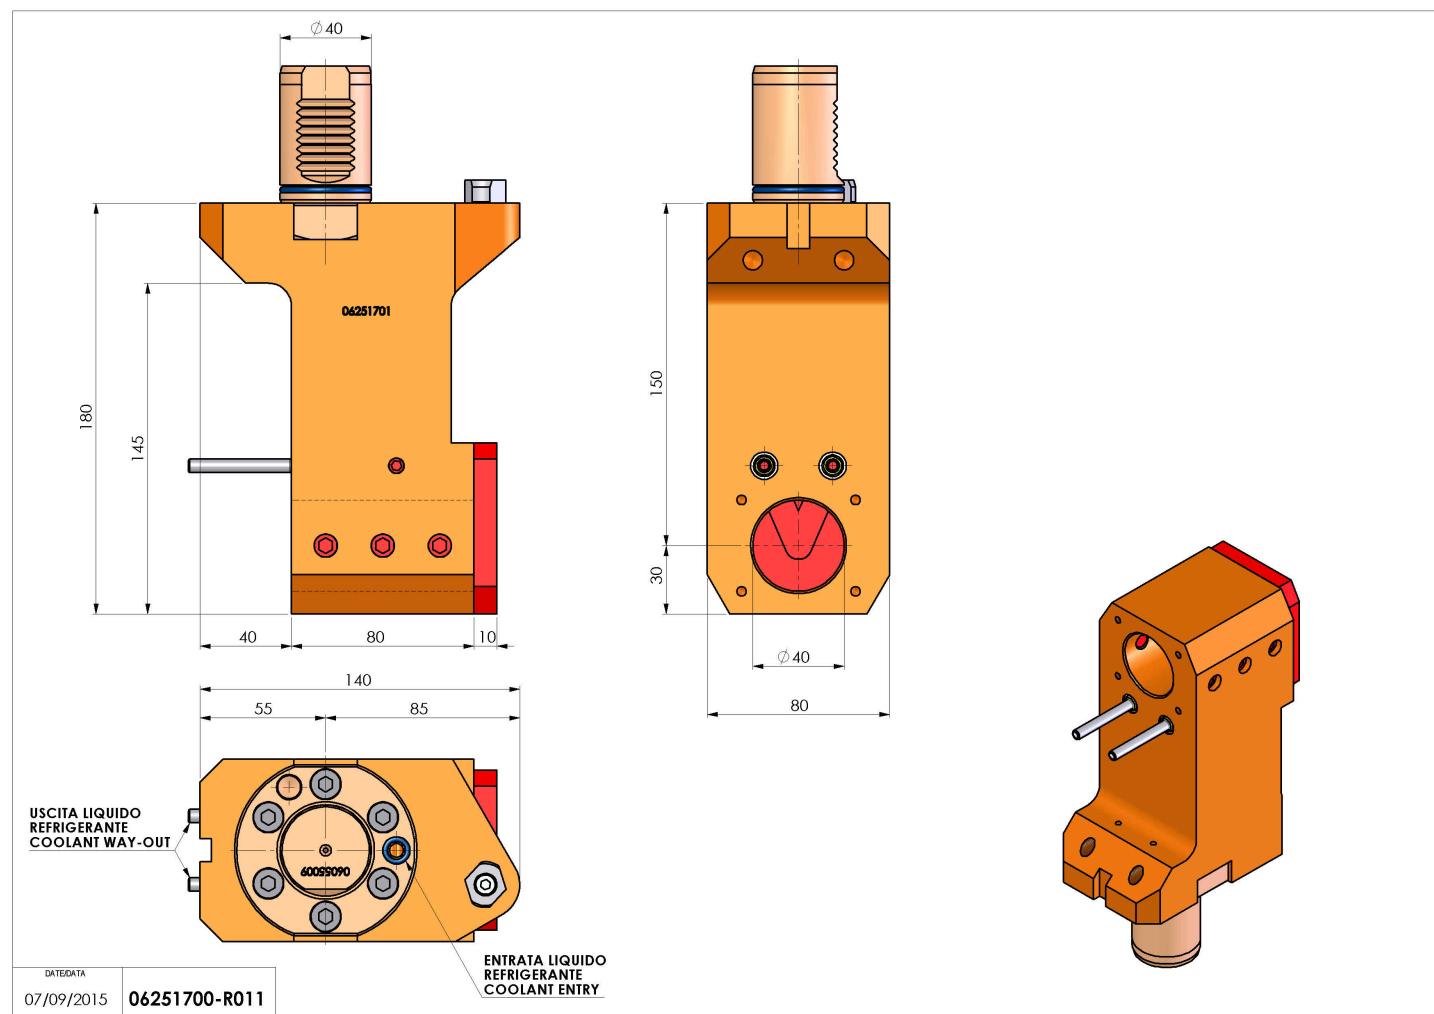

06251700 - TH-BRB VDI40 D40 H150 OFS RFMZ

Tipo	TH-BRB Portautensili statico portabareno
Attacco	VDI 40
Uscita utensile	TH porta bareno 40
Raffreddamento	Refrigerazione esterna / interna
H [mm]	150

Accessori	N.D.
Note	N.D.
Note per il montaggio	Può avere delle limitazioni per alcune installazioni

ATTENZIONE: VERIFICARE L'ORIENTAMENTO DELLA DENTATURA VDI

Verificare sempre gli ingombri del portautensile in torretta

Salvo modifiche tecniche