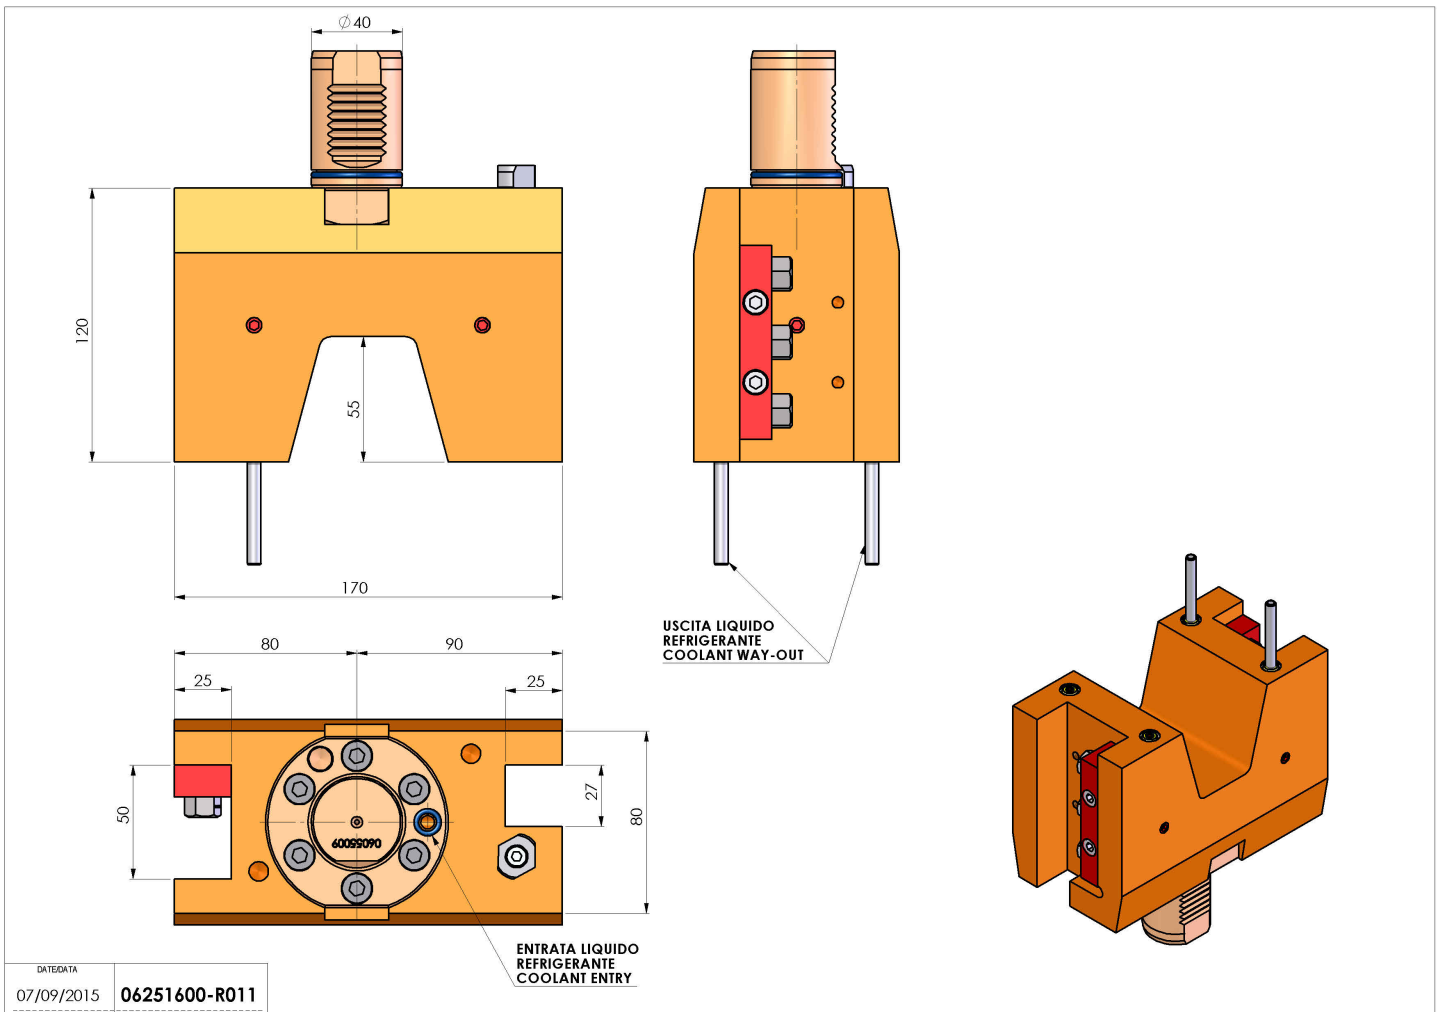

06251600 - TH-RAD VDI40 DP H120 DX-SX MZ

Tipo	TH-RAD Portautensili statico radiale
Attacco	VDI 40
Uscita utensile	TH radiale 25x25
Raffreddamento	Refrigerazione esterna
H [mm]	120

Accessori	N.D.
Note	N.D.
Note per il montaggio	Può avere delle limitazioni per alcune installazioni

ATTENZIONE: VERIFICARE L'ORIENTAMENTO DELLA DENTATURA VDI

Verificare sempre gli ingombri del portautensile in torretta

Salvo modifiche tecniche