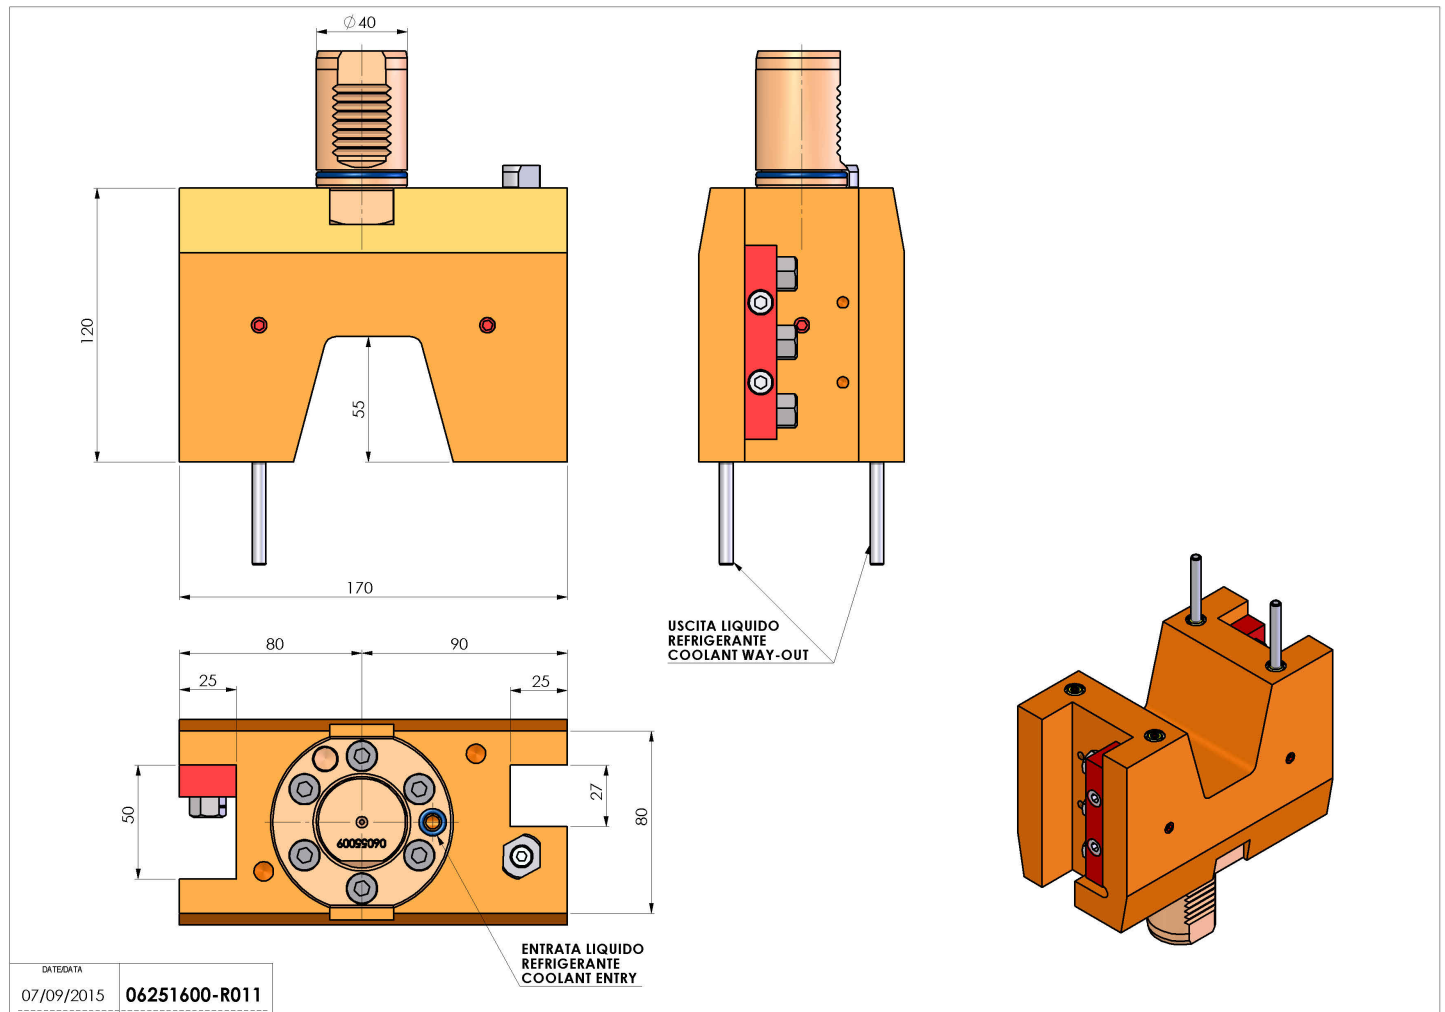

## 06251600 - TH-RAD VDI40 DP H120 DX-SX MZ

<b>Tipo</b>	TH-RAD Portautensili statico radiale
<b>Attacco</b>	VDI 40
<b>Uscita utensile</b>	TH radiale 25x25
<b>Raffreddamento</b>	Refrigerazione esterna
<b>H [mm]</b>	120

<b>Accessori</b>	N.D.
<b>Note</b>	N.D.
<b>Note per il montaggio</b>	Può avere delle limitazioni per alcune installazioni

**ATTENZIONE: VERIFICARE L'ORIENTAMENTO DELLA DENTATURA VDI**

Verificare sempre gli ingombri del portautensile in torretta