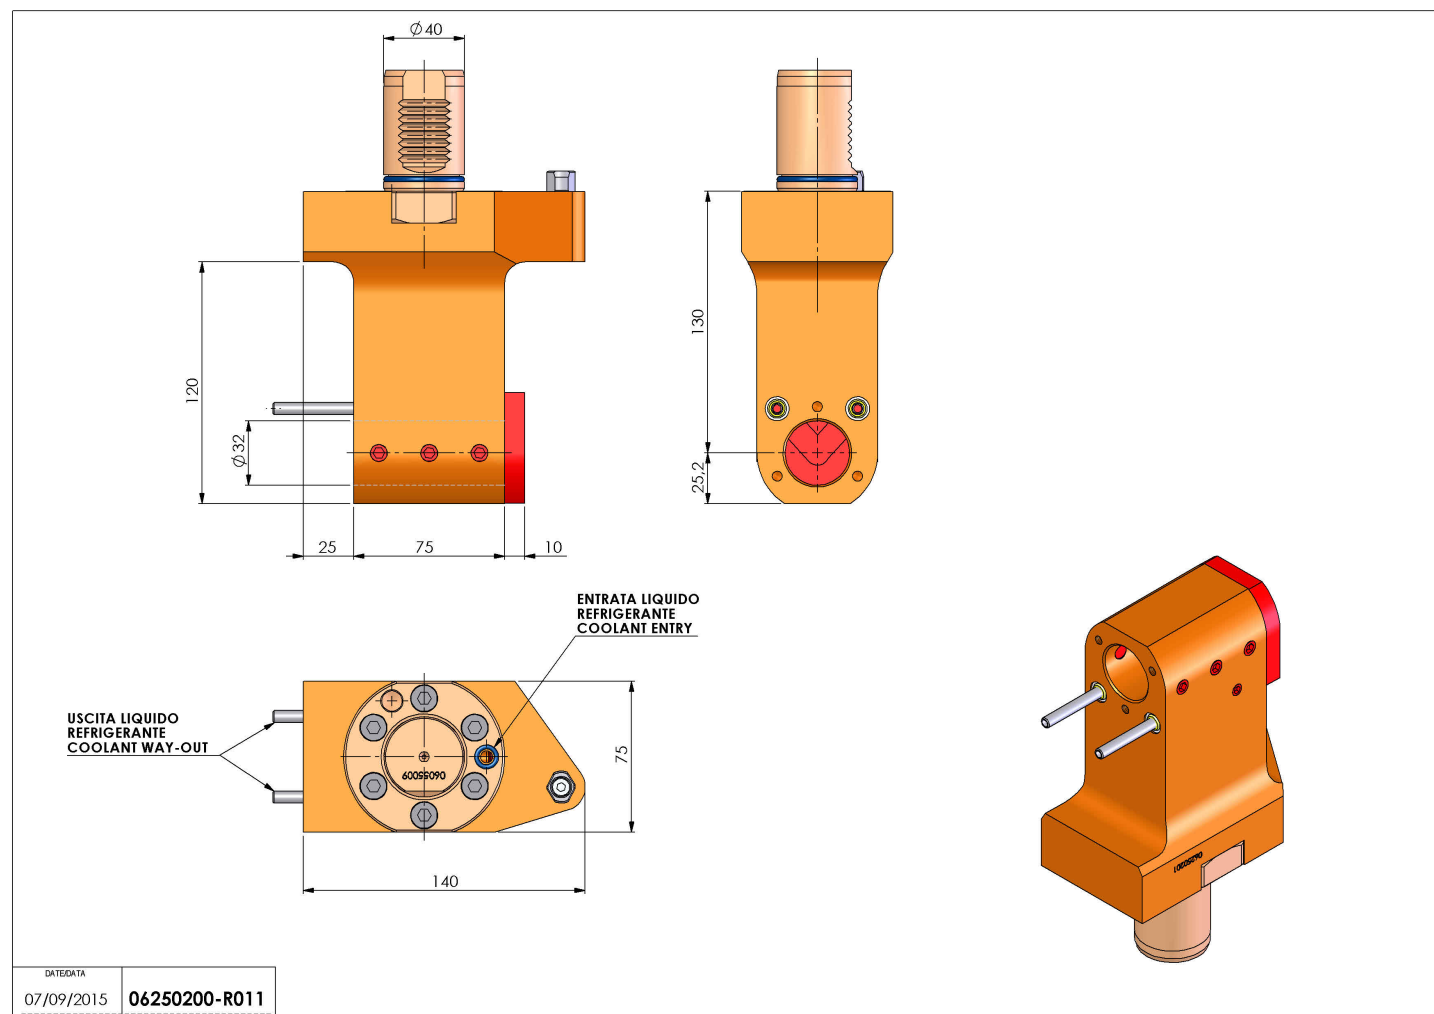

## 06250200 - TH-BRB VDI40 D32 H130 RF MZ

<b>Tipo</b>	TH-BRB Portautensili statico portabareno
<b>Attacco</b>	VDI 40
<b>Uscita utensile</b>	TH porta bareno 32
<b>Raffreddamento</b>	Refrigerazione esterna / interna
<b>H [mm]</b>	130

<b>Accessori</b>	N.D.
<b>Note</b>	Ad esaurimento. Sostituito da cod. 06055100
<b>Note per il montaggio</b>	Può avere delle limitazioni per alcune installazioni

**ATTENZIONE: VERIFICARE L'ORIENTAMENTO DELLA DENTATURA VDI**

Verificare sempre gli ingombri del portautensile in torretta

Salvo modifiche tecniche

DATE/DATE	07/09/2015
	06250200-R011