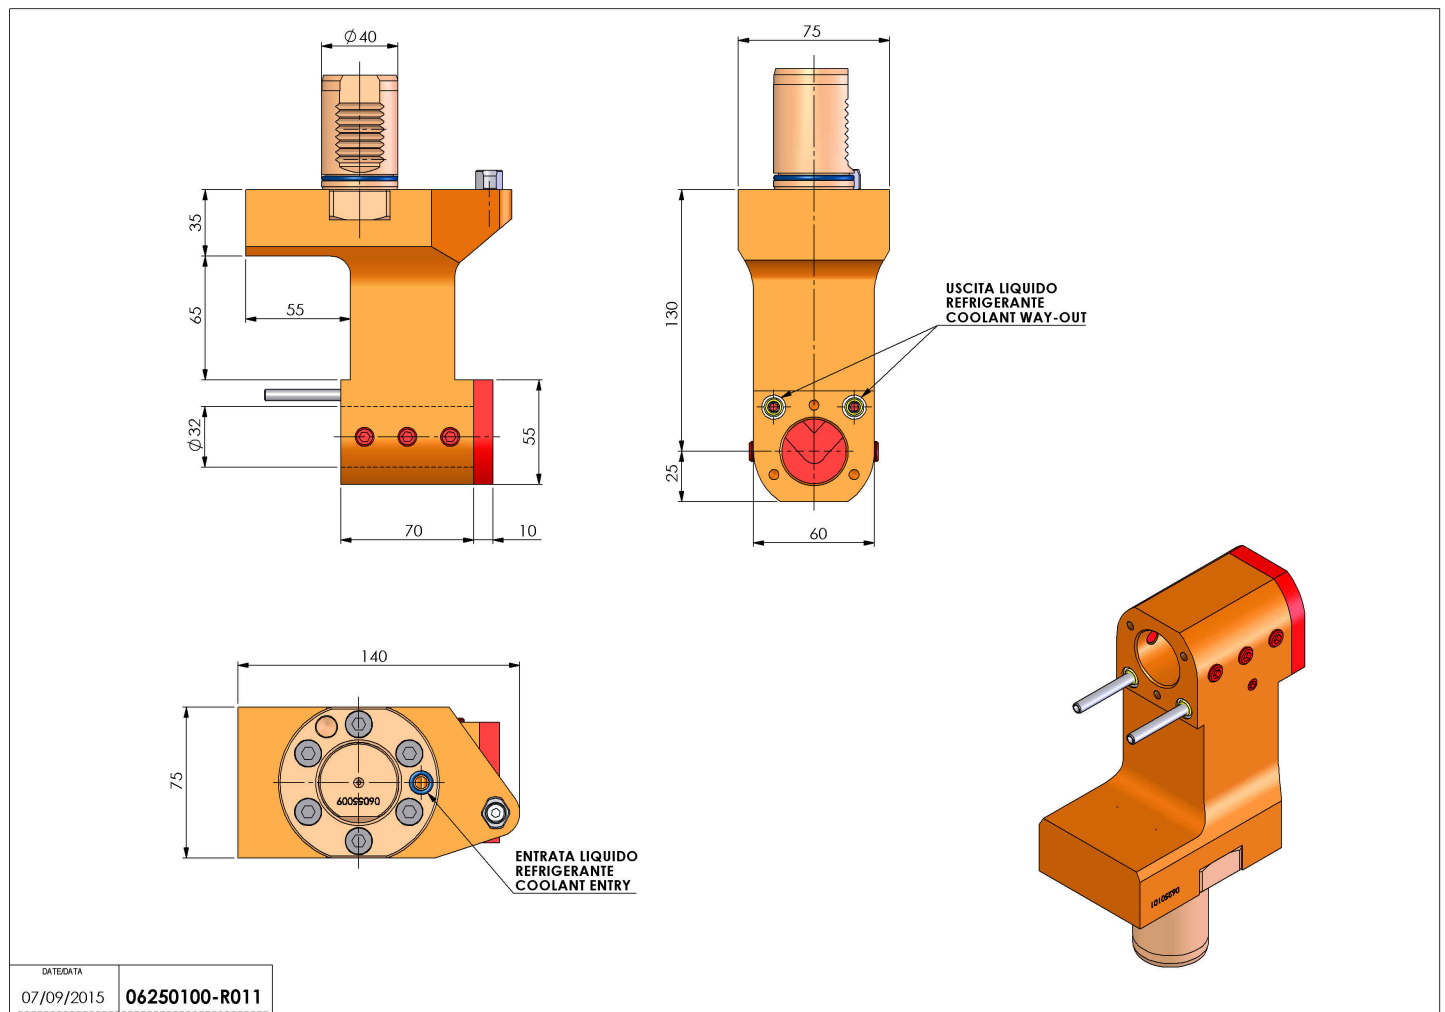

## 06250100 - TH-BRB VDI40 D32 H130 OFS RFMZ

<b>Tipo</b>	TH-BRB Portautensili statico portabareno
<b>Attacco</b>	VDI 40
<b>Uscita utensile</b>	TH porta bareno 32
<b>Raffreddamento</b>	Refrigerazione esterna / interna
<b>H [mm]</b>	130

<b>Accessori</b>	N.D.
<b>Note</b>	N.D.
<b>Note per il montaggio</b>	Può avere delle limitazioni per alcune installazioni

**ATTENZIONE: VERIFICARE L'ORIENTAMENTO DELLA DENTATURA VDI**

Verificare sempre gli ingombri del portautensile in torretta