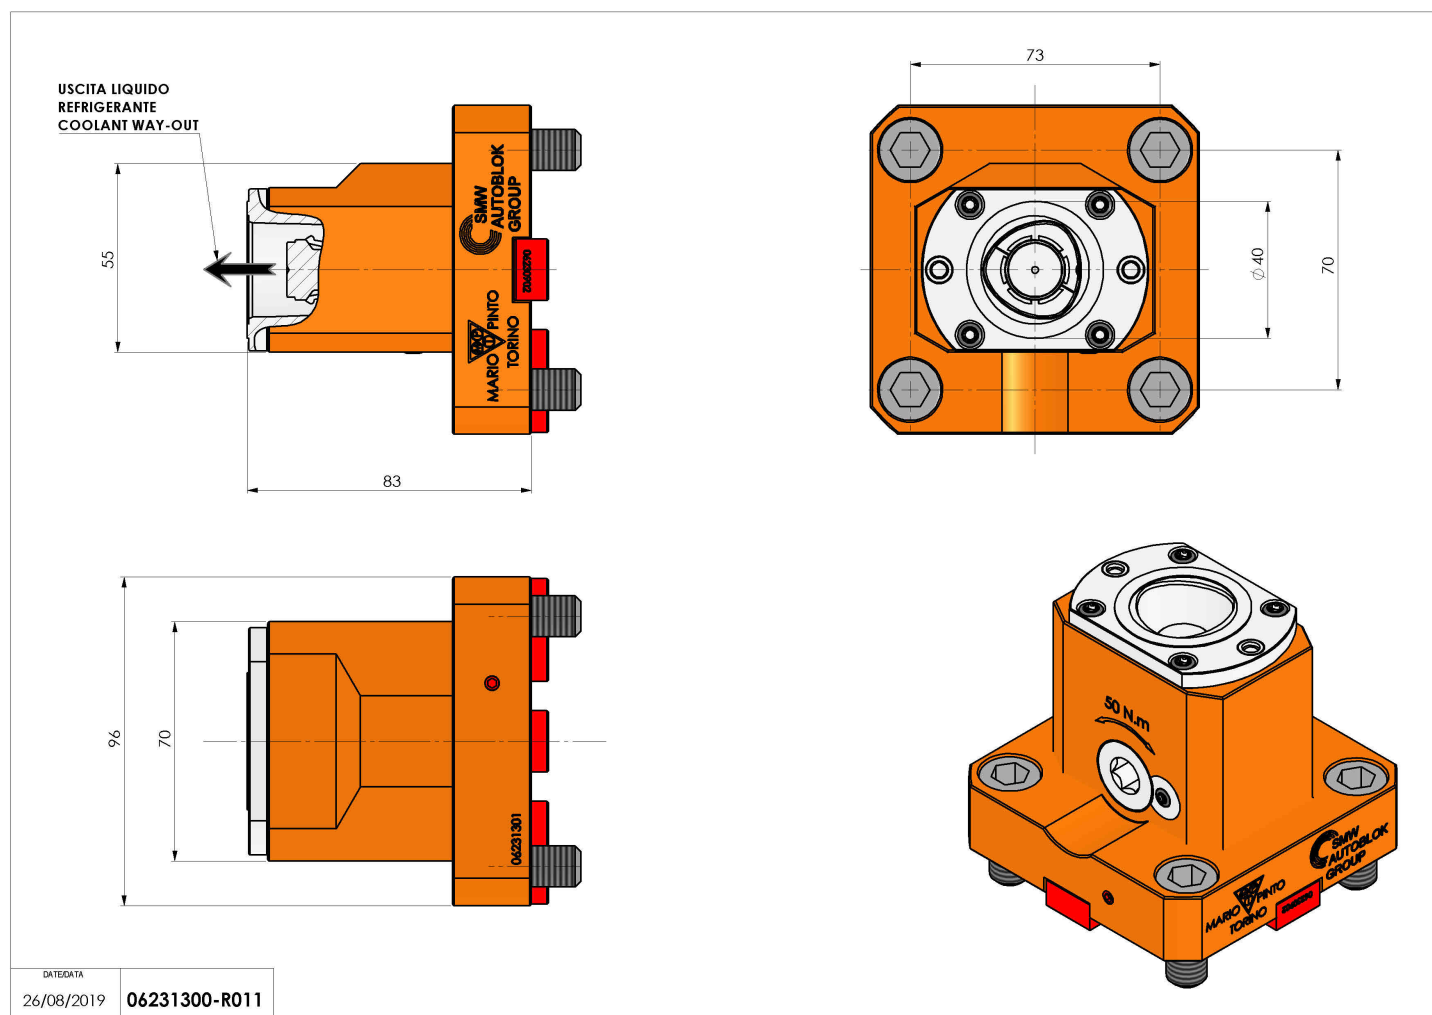

06231300 - TH-RAD BMT65EM C40 L H83

Tipo	TH-RAD Portautensili statico radiale
Attacco	BMT 65 EM
Uscita utensile	Uscita poligonale C40 ISO 26623-1
Raffreddamento	Refrigerazione interna
H [mm]	83

Accessori	N.D.
Note	N.D.
Note per il montaggio	Può avere delle limitazioni per alcune installazioni

Verificare sempre gli ingombri del portautensile in torretta

DATE/DATE
26/08/2019 **06231300-R011**

Salvo modifiche tecniche