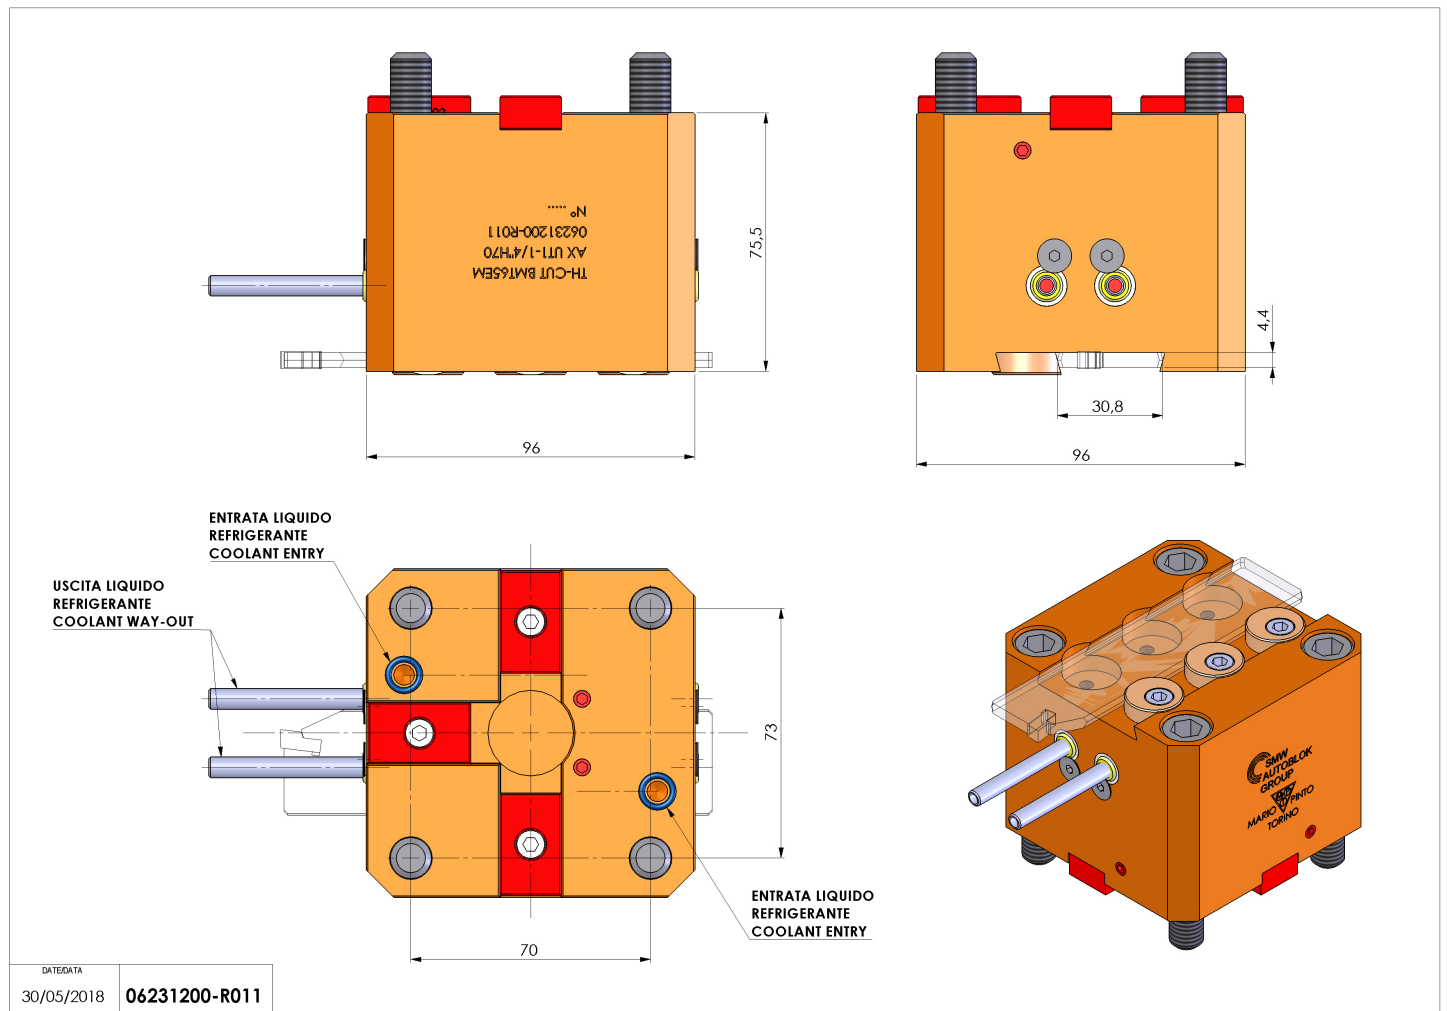

06231200 - TH-CUT BMT65EM AX UT1-1/4" H70

Tipo	TH-CUT Portautensili statico portalama
Attacco	BMT 65 EM
Uscita utensile	TH porta lama 1-1/4"(32)
Raffreddamento	Refrigerazione esterna
H [mm]	70

Accessori	N.D.
Note	N.D.
Note per il montaggio	Può avere delle limitazioni per alcune installazioni

Verificare sempre gli ingombri del portautensile in torretta

Salvo modifiche tecniche